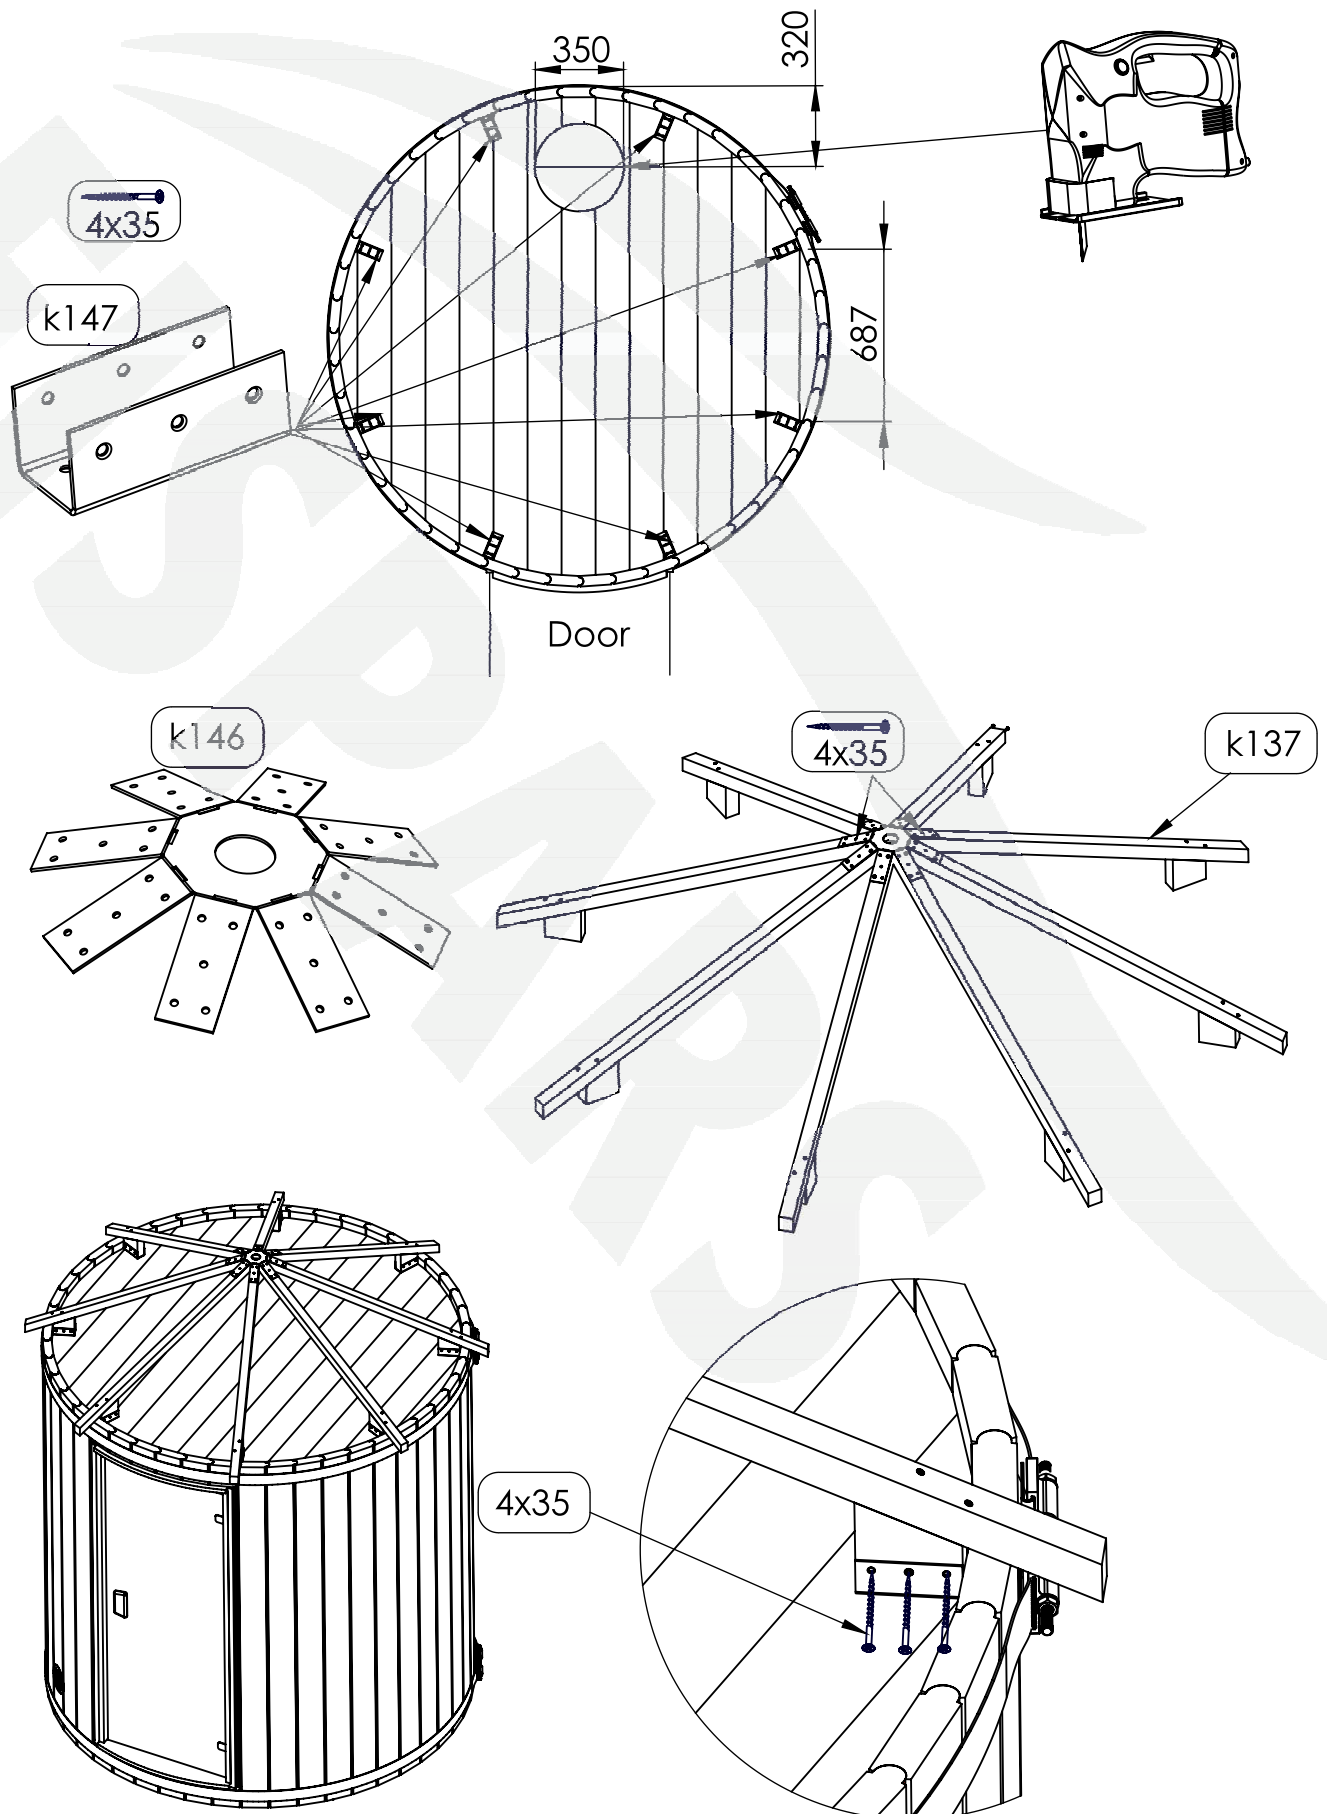

Asiakaspalvelu

Puh. +358 (0)406313227

email: info@fispars.fi

www.fispars.fi

Required tools for sauna installation.

TOP

Floor

2x30 (with a big cap)

min 3 m min 3 m

Nr.	Stock size	Qty.	Preview
k139	1061x819	1	
k140	68x20x847	8	
d141	690x150	2	
d149	40x20x690	1	
si142	1703x531	2	
si143	70x40x600	4	
og145	740x900	1	
k146	294x294	1	
k147	44x40x100	8	
v144	Ventilation set	2	
k109	1000x317	28	

Nr.	Stock size	Qty.	Preview
p05	41x145x1995	41	
p132	41x145x120	12	
p133	41x26x1755	1	
p134	41x47x1755	1	
s136	1823x644	2	
s63	1823x644	2	
s62	1944x675	2	
n130	40x100x1840	1	
n131	40x100x1190	2	
k137	1143x136x40	8	
k138	1061x819	7	

Nr.	Stock size	Qty.	Preview
ka108	Roll	17.5M	
	400x280x150	1	
	Assembly manual	1	
67	L6280	2	
s66	400x75x22		
	Set		

Nr.	Stock size	Qty.	Preview
	5x90	8	
	6x120	33	
	8xL30	24	
	t15, t20, t25	1+1+1	
	1.5x30	22	
	2x30	240	
d104	1715x690x70	1	
og148	640x600	1	
d150	25x15x1755	4	
	4x35	110	
	4x70	83	