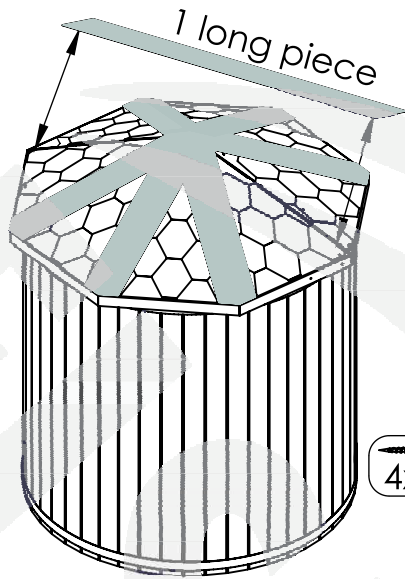

Asiakaspalvelu

Puh. +358 (0)406313227

email: info@fispars.fi

www.fispars.fi

Required tools for sauna installation.

TOP

Floor

2x30 (with a big cap)

min 3 m min 3 m

Nr.	Stock size	Qty.	Preview
k139	1061x819	1	
k140	68x20x847	8	
d141	690x150	2	
d149	40x20x690	1	
si142	1703x531	2	
si143	70x40x600	4	
og145	740x900	1	
k146	294x294	1	
k147	44x40x100	8	
v144	Ventilation set	2	
k109	1000x317	28	

Nr.	Stock size	Qty.	Preview
p05	41x145x1995	41	
p132	41x145x120	12	
p133	41x26x1755	1	
p134	41x47x1755	1	
s136	1823x644	2	
s63	1823x644	2	
s62	1944x675	2	
n130	40x100x1840	1	
n131	40x100x1190	2	
k137	1143x136x40	8	
k138	1061x819	7	

Nr.	Stock size	Qty.	Preview
ka108	Roll	17.5M	
	400x280x150	1	
	Assembly manual	1	
67	L6280	2	
s66	400x75x22		
	Set		

Nr.	Stock size	Qty.	Preview
	5x90	8	
	6x120	33	
	8xL30	24	
	t15, t20, t25	1+1+1	
	1.5x30	22	
	2x30	240	
d104	1715x690x70	1	
og148	640x600	1	
d150	25x15x1755	4	
	4x35	110	
	4x70	83	