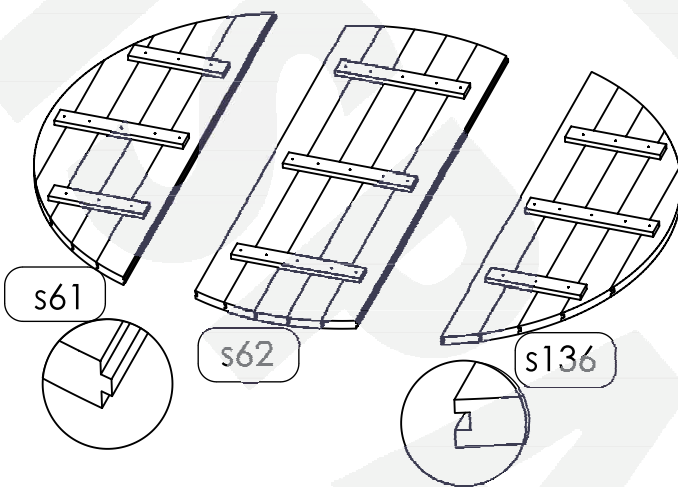

Asiakaspalvelu

Puh. +358 (0)406313227

email: info@fispars.fi

www.fispars.fi

Required tools for sauna installation.

TOP

Floor

2x30 (with a big cap)

min 3 m min 3 m

Nr.	Stock size	Qty.	Preview
k139	1061x819	1	
k140	68x20x847	8	
d141	690x150	2	
d149	40x20x690	1	
si142	1703x531	2	
si143	70x40x600	4	
og145	740x900	1	
k146	294x294	1	
k147	44x40x100	8	
v144	Ventilation set	2	
k109	1000x317	28	

Nr.	Stock size	Qty.	Preview
p05	41x145x1995	41	
p132	41x145x120	12	
p133	41x26x1755	1	
p134	41x47x1755	1	
s136	1823x644	2	
s63	1823x644	2	
s62	1944x675	2	
n130	40x100x1840	1	
n131	40x100x1190	2	
k137	1143x136x40	8	
k138	1061x819	7	

Nr.	Stock size	Qty.	Preview
ka108	Roll	17.5M	
	400x280x150	1	
	Assembly manual	1	
67	L6280	2	
s66	400x75x22		
	Set		

Nr.	Stock size	Qty.	Preview
	5x90	8	
	6x120	33	
	8xL30	24	
	t15, t20, t25	1+1+1	
	1.5x30	22	
	2x30	240	
d104	1715x690x70	1	
og148	640x600	1	
d150	25x15x1755	4	
	4x35	110	
	4x70	83	