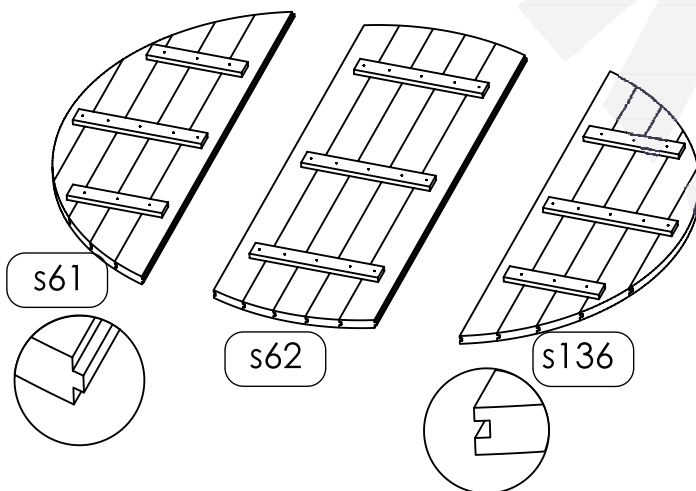

Asiakaspalvelu

Puh. +358 (0)406313227

email: info@fispars.fi

www.fispars.fi

Required tools for sauna installation.

TOP

Floor

2x30 (with a big cap)

min 3 m min 3 m

Nr.	Stock size	Qty.	Preview
k139	1061x819	1	
k140	68x20x847	8	
d141	690x150	2	
d149	40x20x690	1	
si142	1703x531	2	
si143	70x40x600	4	
og145	740x900	1	
k146	294x294	1	
k147	44x40x100	8	
v144	Ventilation set	2	
k109	1000x317	28	

Nr.	Stock size	Qty.	Preview
p05	41x145x1995	41	
p132	41x145x120	12	
p133	41x26x1755	1	
p134	41x47x1755	1	
s136	1823x644	2	
s63	1823x644	2	
s62	1944x675	2	
n130	40x100x1840	1	
n131	40x100x1190	2	
k137	1143x136x40	8	
k138	1061x819	7	

Nr.	Stock size	Qty.	Preview
ka108	Roll	17.5M	
	400x280x150	1	
	Assembly manual	1	
67	L6280	2	
s66	400x75x22		
	Set		

Nr.	Stock size	Qty.	Preview
	5x90	8	
	6x120	33	
	8xL30	24	
	t15, t20, t25	1+1+1	
	1.5x30	22	
	2x30	240	
d104	1715x690x70	1	
og148	640x600	1	
d150	25x15x1755	4	
	4x35	110	
	4x70	83	