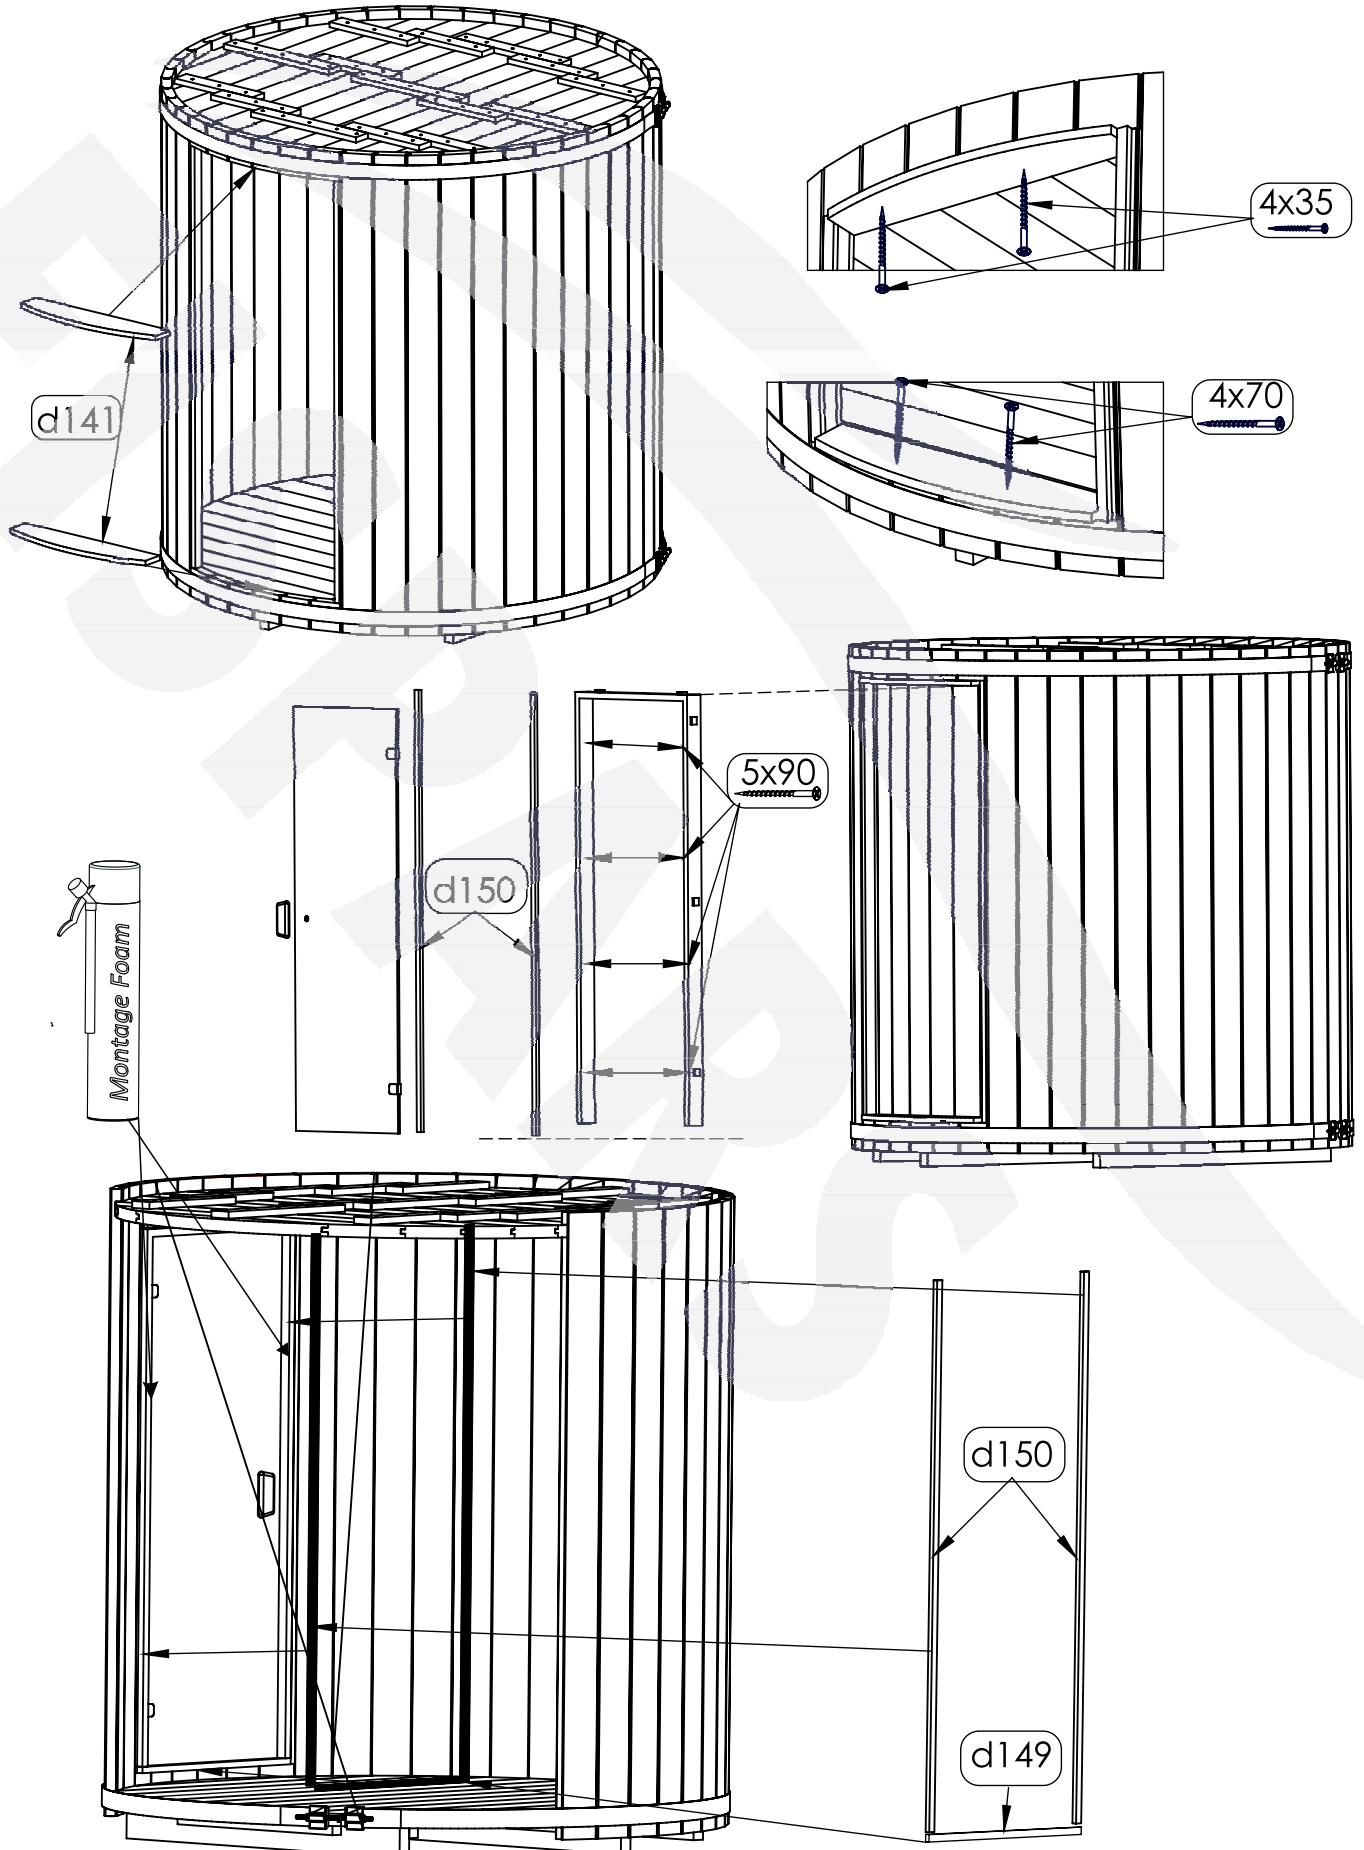

Asiakaspalvelu

Puh. +358 (0)406313227

email: info@fispars.fi

www.fispars.fi

Required tools for sauna installation.

TOP

Floor

2x30 (with a big cap)

min 3 m min 3 m

Nr.	Stock size	Qty.	Preview
k139	1061x819	1	
k140	68x20x847	8	
d141	690x150	2	
d149	40x20x690	1	
si142	1703x531	2	
si143	70x40x600	4	
og145	740x900	1	
k146	294x294	1	
k147	44x40x100	8	
v144	Ventilation set	2	
k109	1000x317	28	

Nr.	Stock size	Qty.	Preview
p05	41x145x1995	41	
p132	41x145x120	12	
p133	41x26x1755	1	
p134	41x47x1755	1	
s136	1823x644	2	
s63	1823x644	2	
s62	1944x675	2	
n130	40x100x1840	1	
n131	40x100x1190	2	
k137	1143x136x40	8	
k138	1061x819	7	

Nr.	Stock size	Qty.	Preview
ka108	Roll	17.5M	
	400x280x150	1	
	Assembly manual	1	
67	L6280	2	
s66	400x75x22		
	Set		

Nr.	Stock size	Qty.	Preview
	5x90	8	
	6x120	33	
	8xL30	24	
	t15, t20, t25	1+1+1	
	1.5x30	22	
	2x30	240	
d104	1715x690x70	1	
og148	640x600	1	
d150	25x15x1755	4	
	4x35	110	
	4x70	83	