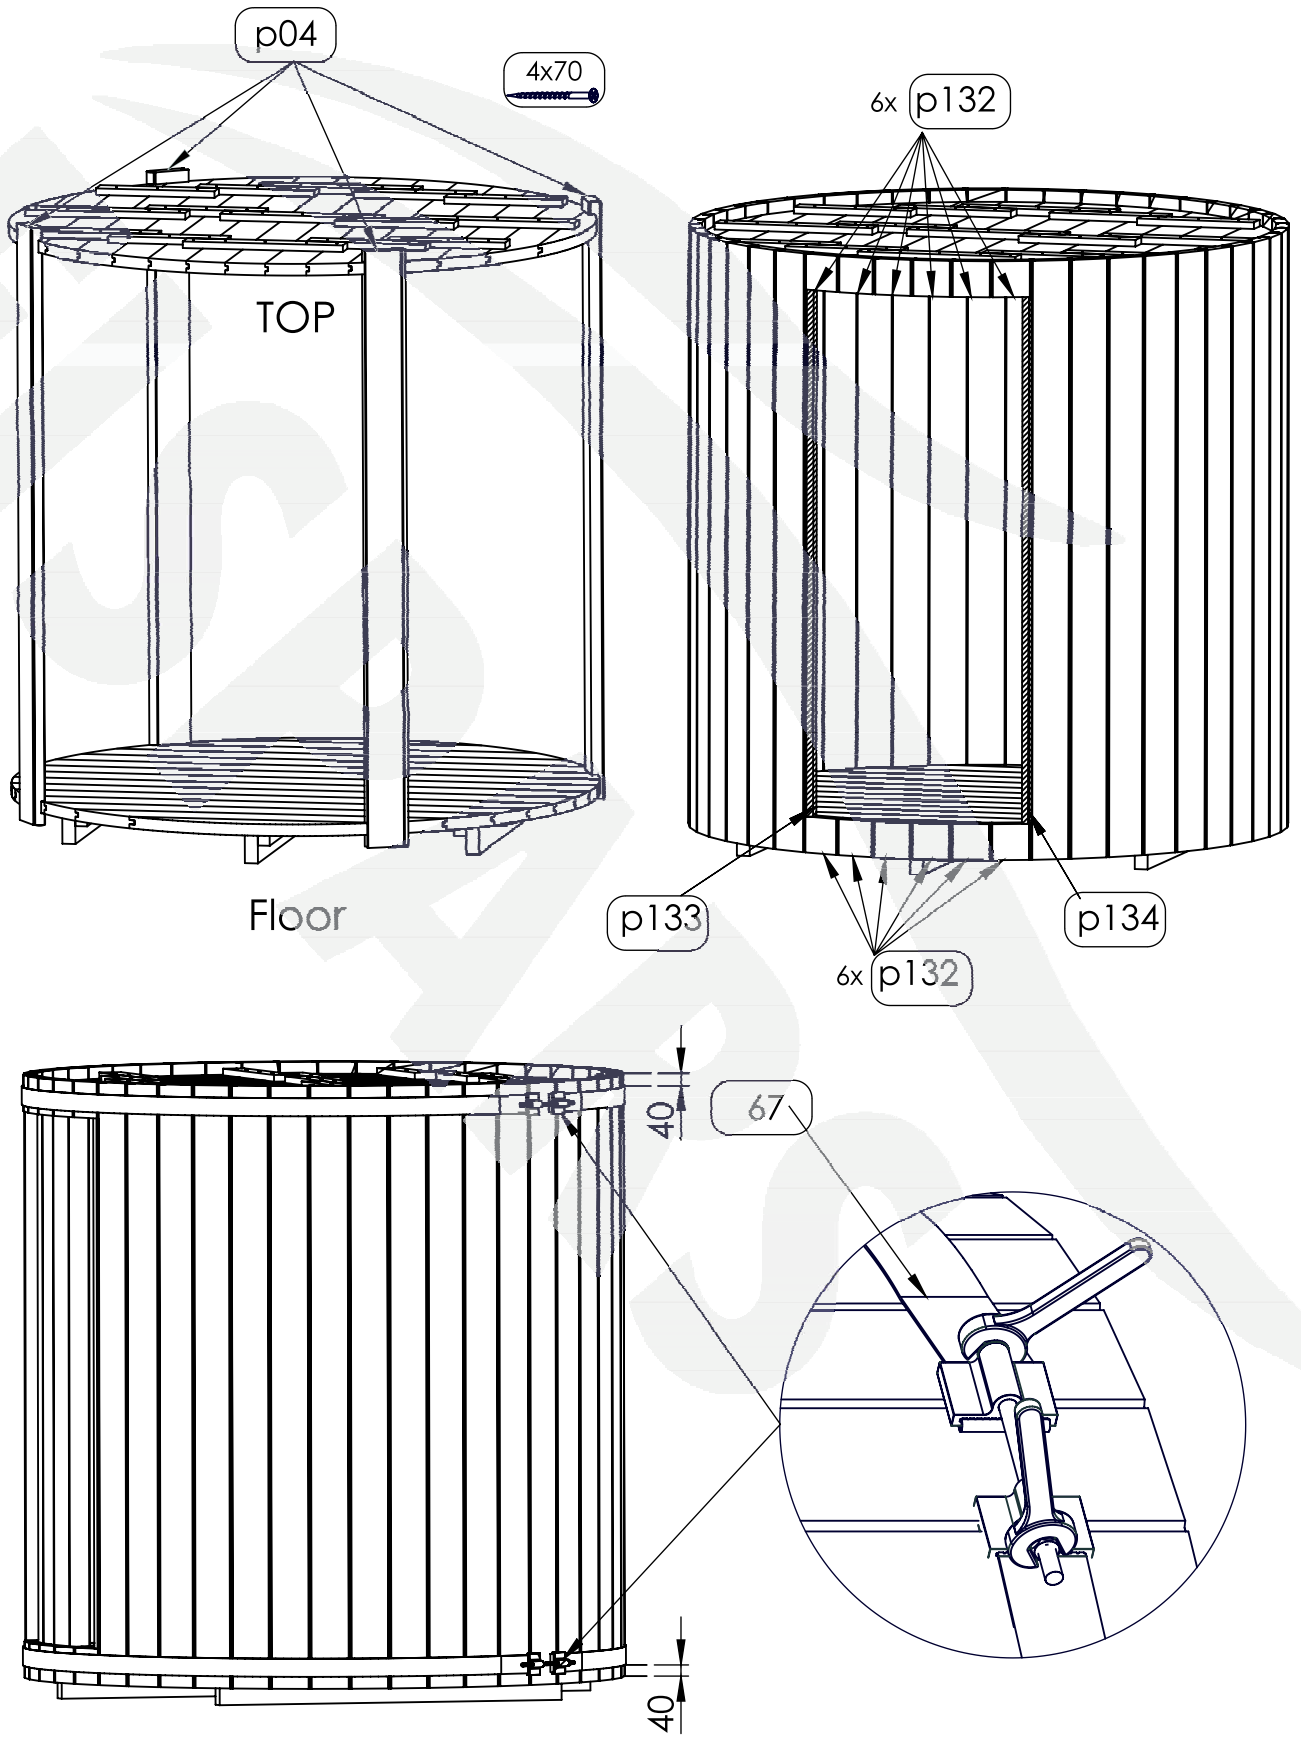

Asiakaspalvelu

Puh. +358 (0)406313227

email: info@fispars.fi

www.fispars.fi

Required tools for sauna installation.

TOP

Floor

2x30 (with a big cap)

min 3 m min 3 m

Nr.	Stock size	Qty.	Preview
k139	1061x819	1	
k140	68x20x847	8	
d141	690x150	2	
d149	40x20x690	1	
si142	1703x531	2	
si143	70x40x600	4	
og145	740x900	1	
k146	294x294	1	
k147	44x40x100	8	
v144	Ventilation set	2	
k109	1000x317	28	

Nr.	Stock size	Qty.	Preview
p05	41x145x1995	41	
p132	41x145x120	12	
p133	41x26x1755	1	
p134	41x47x1755	1	
s136	1823x644	2	
s63	1823x644	2	
s62	1944x675	2	
n130	40x100x1840	1	
n131	40x100x1190	2	
k137	1143x136x40	8	
k138	1061x819	7	

Nr.	Stock size	Qty.	Preview
ka108	Roll	17.5M	
	400x280x150	1	
	Assembly manual	1	
67	L6280	2	
s66	400x75x22		
	Set		

Nr.	Stock size	Qty.	Preview
	5x90	8	
	6x120	33	
	8xL30	24	
	t15, t20, t25	1+1+1	
	1.5x30	22	
	2x30	240	
d104	1715x690x70	1	
og148	640x600	1	
d150	25x15x1755	4	
	4x35	110	
	4x70	83	