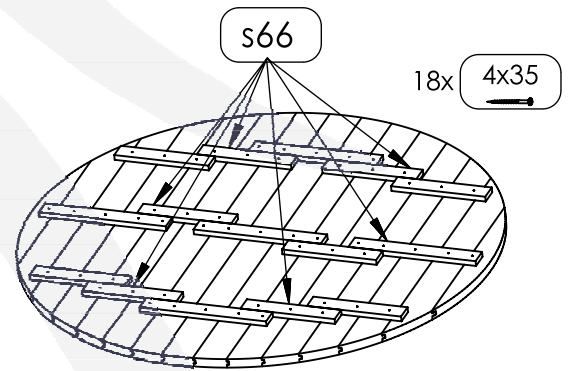

Asiakaspalvelu

Puh. +358 (0)406313227

email: info@fispars.fi

www.fispars.fi

Required tools for sauna installation.

TOP

Floor

2x30 (with a big cap)

min 3 m min 3 m

Nr.	Stock size	Qty.	Preview
k139	1061x819	1	
k140	68x20x847	8	
d141	690x150	2	
d149	40x20x690	1	
si142	1703x531	2	
si143	70x40x600	4	
og145	740x900	1	
k146	294x294	1	
k147	44x40x100	8	
v144	Ventilation set	2	
k109	1000x317	28	

Nr.	Stock size	Qty.	Preview
p05	41x145x1995	41	
p132	41x145x120	12	
p133	41x26x1755	1	
p134	41x47x1755	1	
s136	1823x644	2	
s63	1823x644	2	
s62	1944x675	2	
n130	40x100x1840	1	
n131	40x100x1190	2	
k137	1143x136x40	8	
k138	1061x819	7	

Nr.	Stock size	Qty.	Preview
ka108	Roll	17.5M	
	400x280x150	1	
	Assembly manual	1	
67	L6280	2	
s66	400x75x22		
	Set		

Nr.	Stock size	Qty.	Preview
	5x90	8	
	6x120	33	
	8xL30	24	
	t15, t20, t25	1+1+1	
	1.5x30	22	
	2x30	240	
d104	1715x690x70	1	
og148	640x600	1	
d150	25x15x1755	4	
	4x35	110	
	4x70	83	