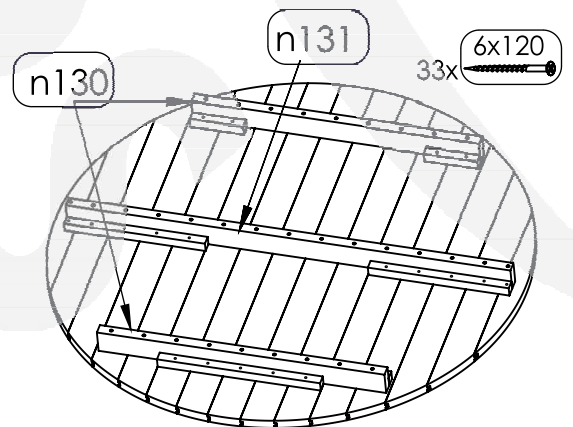

Asiakaspalvelu

Puh. +358 (0)406313227

email: info@fispars.fi

www.fispars.fi

Required tools for sauna installation.

TOP

Floor

2x30 (with a big cap)

min 3 m min 3 m

Nr.	Stock size	Qty.	Preview
k139	1061x819	1	
k140	68x20x847	8	
d141	690x150	2	
d149	40x20x690	1	
si142	1703x531	2	
si143	70x40x600	4	
og145	740x900	1	
k146	294x294	1	
k147	44x40x100	8	
v144	Ventilation set	2	
k109	1000x317	28	

Nr.	Stock size	Qty.	Preview
p05	41x145x1995	41	
p132	41x145x120	12	
p133	41x26x1755	1	
p134	41x47x1755	1	
s136	1823x644	2	
s63	1823x644	2	
s62	1944x675	2	
n130	40x100x1840	1	
n131	40x100x1190	2	
k137	1143x136x40	8	
k138	1061x819	7	

Nr.	Stock size	Qty.	Preview
ka108	Roll	17.5M	
	400x280x150	1	
	Assembly manual	1	
67	L6280	2	
s66	400x75x22		
	Set		

Nr.	Stock size	Qty.	Preview
	5x90	8	
	6x120	33	
	8xL30	24	
	t15, t20, t25	1+1+1	
	1.5x30	22	
	2x30	240	
d104	1715x690x70	1	
og148	640x600	1	
d150	25x15x1755	4	
	4x35	110	
	4x70	83	