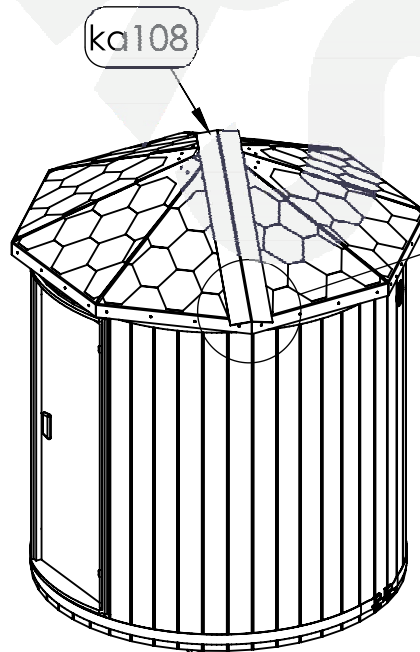

Asiakaspalvelu

Puh. +358 (0)406313227

email: info@fispars.fi

www.fispars.fi

Required tools for sauna installation.

TOP

Floor

2x30 (with a big cap)

min 3 m min 3 m

Nr.	Stock size	Qty.	Preview
k139	1061x819	1	
k140	68x20x847	8	
d141	690x150	2	
d149	40x20x690	1	
si142	1703x531	2	
si143	70x40x600	4	
og145	740x900	1	
k146	294x294	1	
k147	44x40x100	8	
v144	Ventilation set	2	
k109	1000x317	28	

Nr.	Stock size	Qty.	Preview
p05	41x145x1995	41	
p132	41x145x120	12	
p133	41x26x1755	1	
p134	41x47x1755	1	
s136	1823x644	2	
s63	1823x644	2	
s62	1944x675	2	
n130	40x100x1840	1	
n131	40x100x1190	2	
k137	1143x136x40	8	
k138	1061x819	7	

Nr.	Stock size	Qty.	Preview
ka108	Roll	17.5M	
	400x280x150	1	
	Assembly manual	1	
67	L6280	2	
s66	400x75x22		
	Set		

Nr.	Stock size	Qty.	Preview
	5x90	8	
	6x120	33	
	8xL30	24	
	t15, t20, t25	1+1+1	
	1.5x30	22	
	2x30	240	
d104	1715x690x70	1	
og148	640x600	1	
d150	25x15x1755	4	
	4x35	110	
	4x70	83	