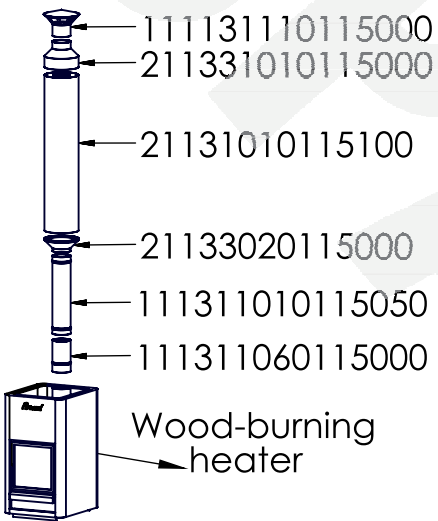

Asiakaspalvelu

Puh. +358 (0)406313227

email: info@fispars.fi

www.fispars.fi

Required tools for sauna installation.

TOP

Floor

2x30 (with a big cap)

min 3 m min 3 m

Nr.	Stock size	Qty.	Preview
k139	1061x819	1	
k140	68x20x847	8	
d141	690x150	2	
d149	40x20x690	1	
si142	1703x531	2	
si143	70x40x600	4	
og145	740x900	1	
k146	294x294	1	
k147	44x40x100	8	
v144	Ventilation set	2	
k109	1000x317	28	

Nr.	Stock size	Qty.	Preview
p05	41x145x1995	41	
p132	41x145x120	12	
p133	41x26x1755	1	
p134	41x47x1755	1	
s136	1823x644	2	
s63	1823x644	2	
s62	1944x675	2	
n130	40x100x1840	1	
n131	40x100x1190	2	
k137	1143x136x40	8	
k138	1061x819	7	

Nr.	Stock size	Qty.	Preview
ka108	Roll	17.5M	
	400x280x150	1	
	Assembly manual	1	
67	L6280	2	
s66	400x75x22		
	Set		

Nr.	Stock size	Qty.	Preview
	5x90	8	
	6x120	33	
	8xL30	24	
	t15, t20, t25	1+1+1	
	1.5x30	22	
	2x30	240	
d104	1715x690x70	1	
og148	640x600	1	
d150	25x15x1755	4	
	4x35	110	
	4x70	83	