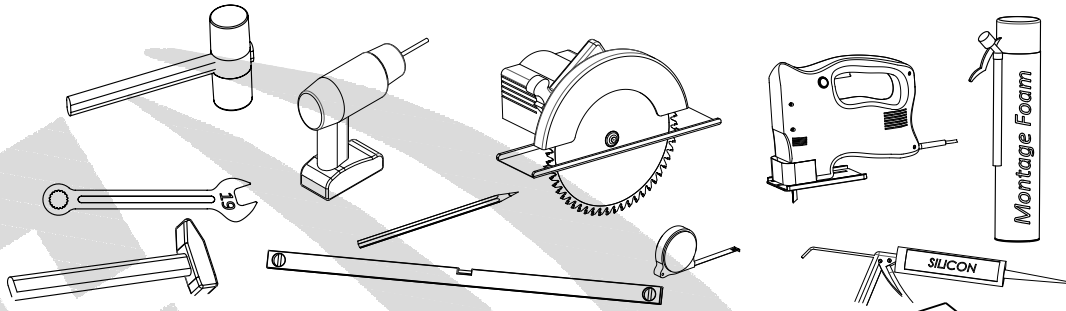

Assembly manual for sauna S4PE and S4PD

Required tools for sauna installation.

Nr	Size	Qty	Preview
P 37	145x41x3970	22	
P 36	145x41x3970	23	
P 35	145x41x3970	1	
P 38	145x41x3970	1	
P 38-1	145x41x3970	1	
S 63	1823x644	1	
S 61	1823x644	1	
S 62	1944x675	1	
S 56	1810x618	2	
S 55	1810x618	2	
S 57	708x112x39	4	
S 66	75x22x400	6	
n01	1600x200x750	3	
ks88	40x40x420	4	
d106	25x15x1735	8	
d107	25x15x690	4	
ns86	70x40x447	6	