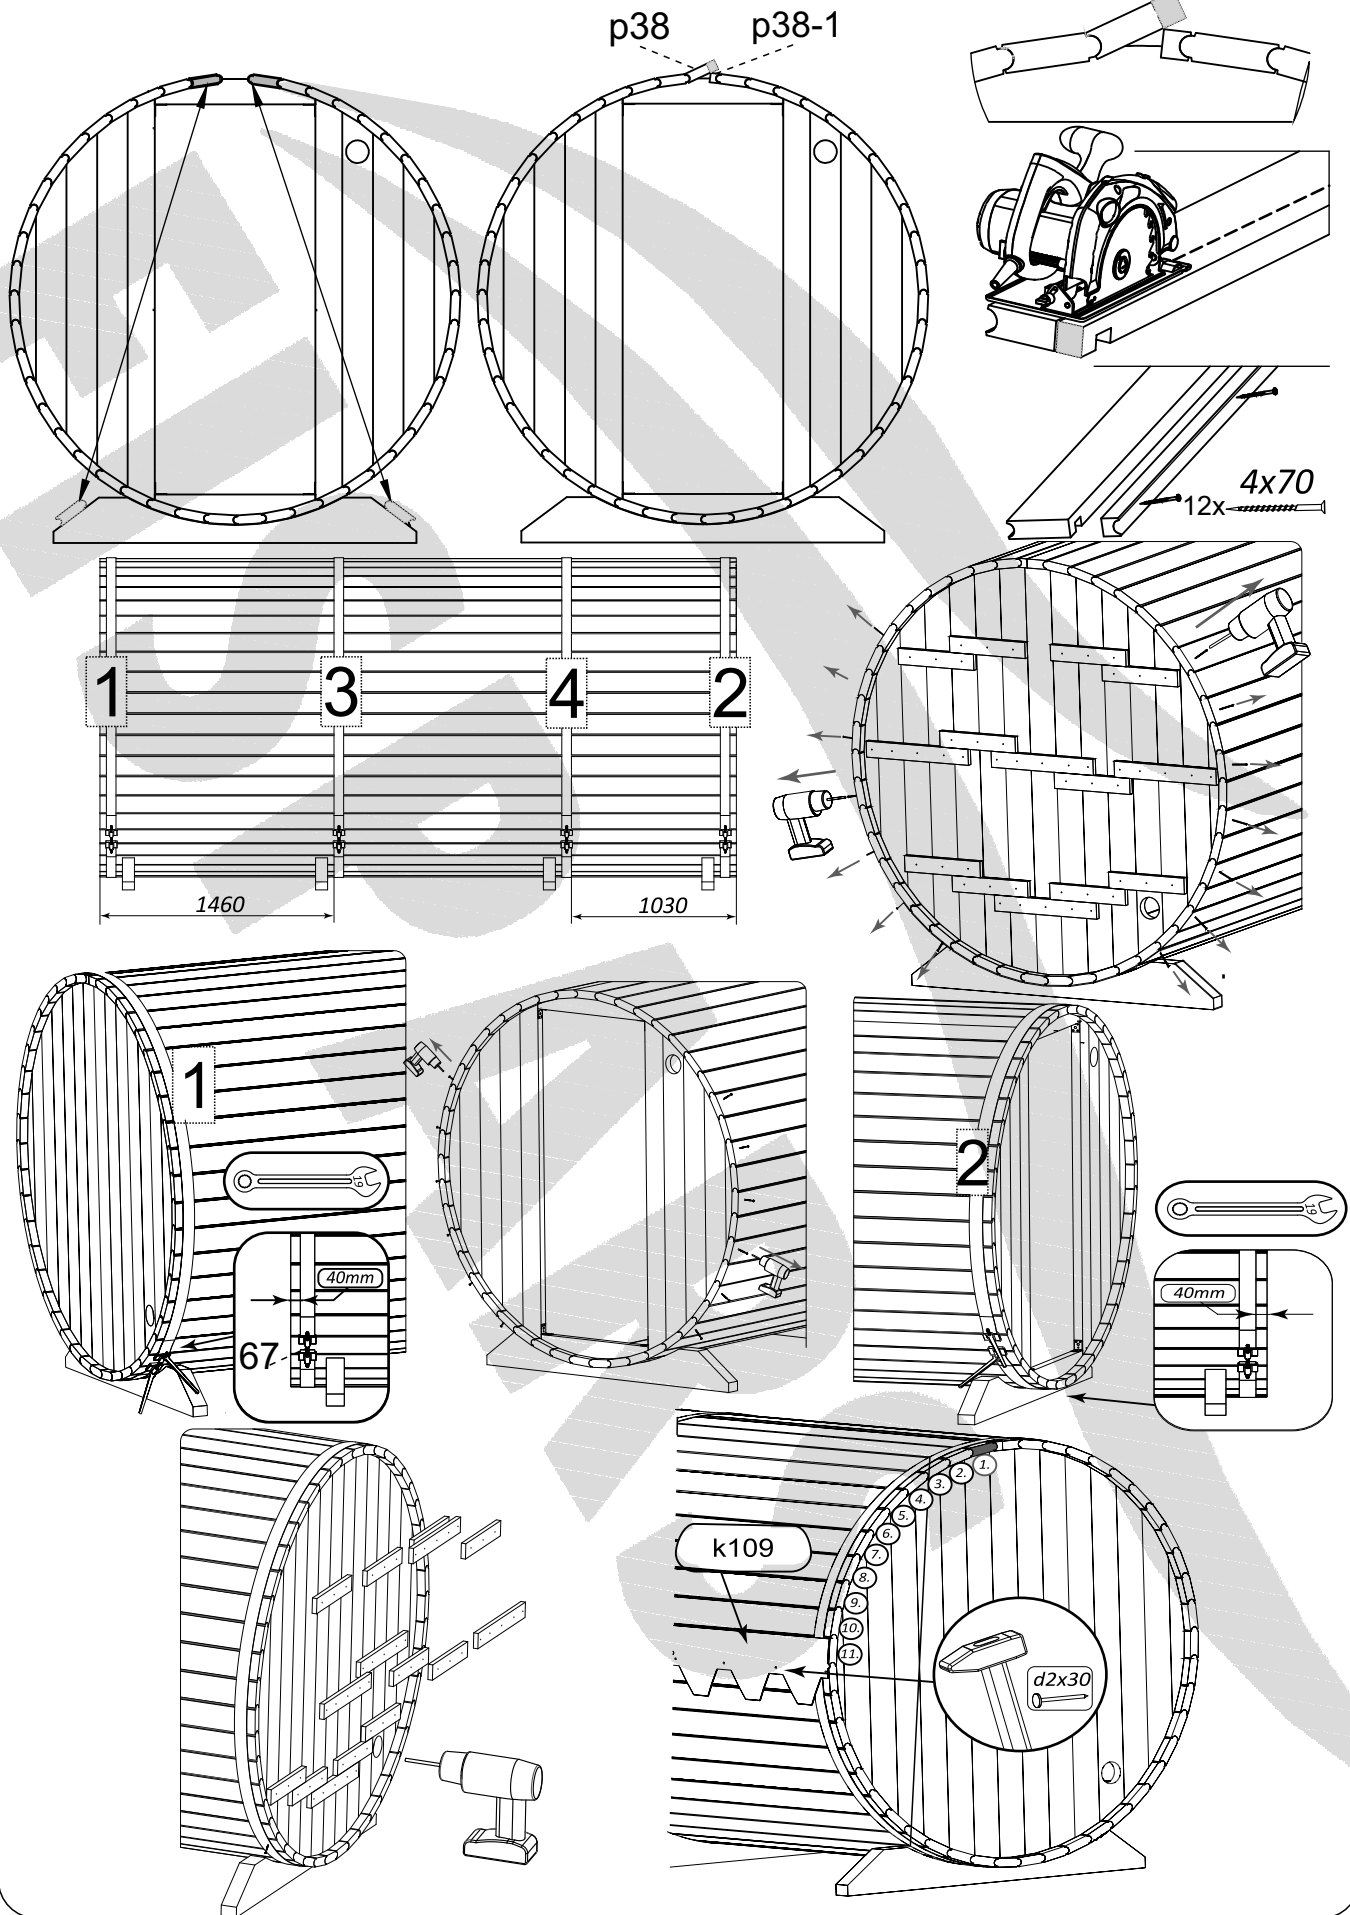

Assembly manual for sauna S4PE and S4PD

Required tools for sauna installation.

Nr	Size	Qty	Preview
P 37	145x41x3970	22	
P 36	145x41x3970	23	
P 35	145x41x3970	1	
P 38	145x41x3970	1	
P 38-1	145x41x3970	1	
S 63	1823x644	1	
S 61	1823x644	1	
S 62	1944x675	1	
S 56	1810x618	2	
S 55	1810x618	2	
S 57	708x112x39	4	
S 66	75x22x400	6	
n01	1600x200x750	3	
ks88	40x40x420	4	
d106	25x15x1735	8	
d107	25x15x690	4	
ns86	70x40x447	6	

Nr	Size	Qty	Preview
S 77	2805x488	2	
d104	1710x707	1	
ks87	70x40x100	6	
k109	1000x320	100	
ka108		1	
v112	Ventilation Set	3	
u113	50x50x35	8	
67	set, L6280	4	
	4x70	62	
	4x35	65	
	5x90	8	
	4x60	6	
	1.2x30	22	
	2xL30	345	
	f15, f20, f25	1+1+1	
d105	set	1	
s179	955x90x28	8	
sv116	40x40x445	4	