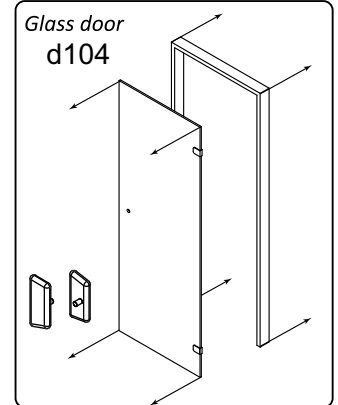

Assembly manual for sauna S4PE and S4PD

Required tools for sauna installation.

Nr	Size	Qty	Preview
P 37	145x41x3970	22	
P 36	145x41x3970	23	
P 35	145x41x3970	1	
P 38	145x41x3970	1	
P 38-1	145x41x3970	1	
S 63	1823x644	1	
S 61	1823x644	1	
S 62	1944x675	1	
S 56	1810x618	2	
S 55	1810x618	2	
S 57	708x112x39	4	
S 66	75x22x400	6	
n01	1600x200x750	3	
ks88	40x40x420	4	
d106	25x15x1735	8	
d107	25x15x690	4	
ns86	70x40x447	6	

Nr	Size	Qty	Preview
S 77	2805x488	2	
d104	1710x707	1	
ks87	70x40x100	6	
k109	1000x320	100	
ka108		1	
v112	Ventilation Set	3	
u113	50x50x35	8	
67	set, L6280	4	
	4x70	62	
	4x35	65	
	5x90	8	
	4x60	6	
	1.2x30	22	
	2xL30	345	
	f15, f20, f25	1+1+1	
d105	set	1	
s179	955x90x28	8	
sv116	40x40x445	4	