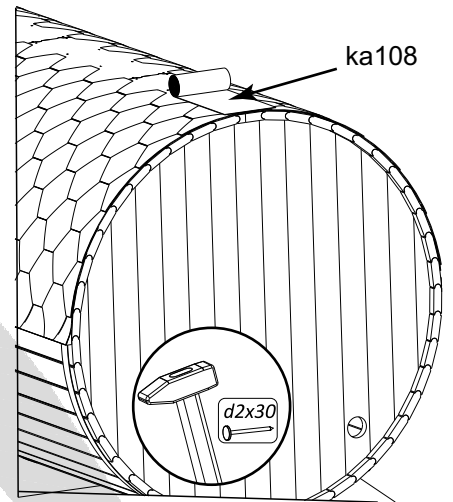

Assembly manual for sauna S4PE and S4PD

Required tools for sauna installation.

Nr	Size	Qty	Preview
P 37	145x41x3970	22	
P 36	145x41x3970	23	
P 35	145x41x3970	1	
P 38	145x41x3970	1	
P 38-1	145x41x3970	1	
S 63	1823x644	1	
S 61	1823x644	1	
S 62	1944x675	1	
S 56	1810x618	2	
S 55	1810x618	2	
S 57	708x112x39	4	
S 66	75x22x400	6	
n01	1600x200x750	3	
ks88	40x40x420	4	
d106	25x15x1735	8	
d107	25x15x690	4	
ns86	70x40x447	6	

Nr	Size	Qty	Preview
S 77	2805x488	2	
d104	1710x707	1	
ks87	70x40x100	6	
k109	1000x320	100	
ka108		1	
v112	Ventilation Set	3	
u113	50x50x35	8	
67	set, L6280	4	
	4x70	62	
	4x35	65	
	5x90	8	
	4x60	6	
	1.2x30	22	
	2xL30	345	
	f15, f20, f25	1+1+1	
d105	set	1	
s179	955x90x28	8	
sv116	40x40x445	4	