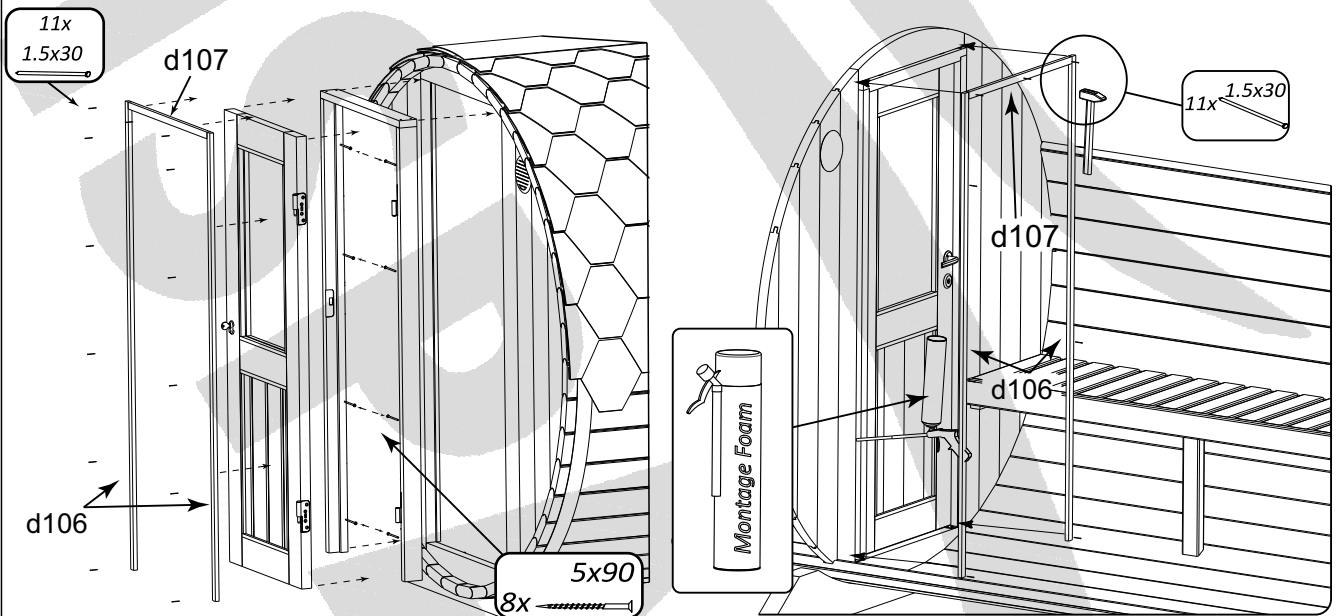

Assembly manual for sauna S4PE and S4PD

Required tools for sauna installation.

Nr	Size	Qty	Preview
P 37	145x41x3970	22	
P 36	145x41x3970	23	
P 35	145x41x3970	1	
P 38	145x41x3970	1	
P 38-1	145x41x3970	1	
S 63	1823x644	1	
S 61	1823x644	1	
S 62	1944x675	1	
S 56	1810x618	2	
S 55	1810x618	2	
S 57	708x112x39	4	
S 66	75x22x400	6	
n01	1600x200x750	3	
ks88	40x40x420	4	
d106	25x15x1735	8	
d107	25x15x690	4	
ns86	70x40x447	6	

Nr	Size	Qty	Preview
S 77	2805x488	2	
d104	1710x707	1	
ks87	70x40x100	6	
k109	1000x320	100	
ka108		1	
v112	Ventilation Set	3	
u113	50x50x35	8	
67	set, L6280	4	
	4x70	62	
	4x35	65	
	5x90	8	
	4x60	6	
	1.2x30	22	
	2xL30	345	
	f15, f20, f25	1+1+1	
d105	set	1	
s179	955x90x28	8	
sv116	40x40x445	4	