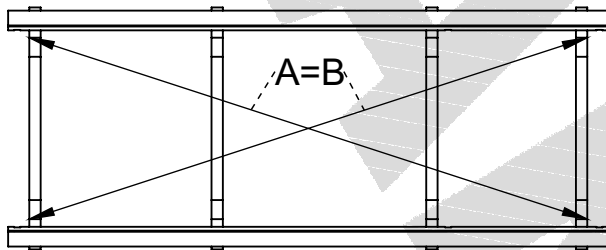

Assembly manual for sauna S4PE and S4PD

Required tools for sauna installation.

Nr	Size	Qty	Preview
P 37	145x41x3970	22	
P 36	145x41x3970	23	
P 35	145x41x3970	1	
P 38	145x41x3970	1	
P 38-1	145x41x3970	1	
S 63	1823x644	1	
S 61	1823x644	1	
S 62	1944x675	1	
S 56	1810x618	2	
S 55	1810x618	2	
S 57	708x112x39	4	
S 66	75x22x400	6	
n01	1600x200x750	3	
ks88	40x40x420	4	
d106	25x15x1735	8	
d107	25x15x690	4	
ns86	70x40x447	6	

Nr	Size	Qty	Preview
S 77	2805x488	2	
d104	1710x707	1	
ks87	70x40x100	6	
k109	1000x320	100	
ka108		1	
v112	Ventilation Set	3	
u113	50x50x35	8	
67	set, L6280	4	
	4x70	62	
	4x35	65	
	5x90	8	
	4x60	6	
	1.2x30	22	
	2xL30	345	
	f15, f20, f25	1+1+1	
d105	set	1	
s179	955x90x28	8	
sv116	40x40x445	4	