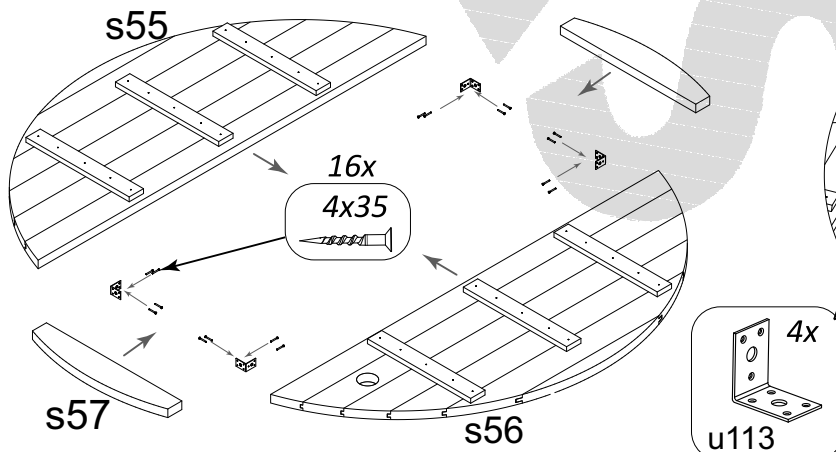

Assembly manual for sauna S4PE and S4PD

Required tools for sauna installation.

Nr	Size	Qty	Preview
P 37	145x41x3970	22	
P 36	145x41x3970	23	
P 35	145x41x3970	1	
P 38	145x41x3970	1	
P 38-1	145x41x3970	1	
S 63	1823x644	1	
S 61	1823x644	1	
S 62	1944x675	1	
S 56	1810x618	2	
S 55	1810x618	2	
S 57	708x112x39	4	
S 66	75x22x400	6	
n01	1600x200x750	3	
ks88	40x40x420	4	
d106	25x15x1735	8	
d107	25x15x690	4	
ns86	70x40x447	6	

Nr	Size	Qty	Preview
S 77	2805x488	2	
d104	1710x707	1	
ks87	70x40x100	6	
k109	1000x320	100	
ka108		1	
v112	Ventilation Set	3	
u113	50x50x35	8	
67	set, L6280	4	
	4x70	62	
	4x35	65	
	5x90	8	
	4x60	6	
	1.2x30	22	
	2xL30	345	
	f15, f20, f25	1+1+1	
d105	set	1	
s179	955x90x28	8	
sv116	40x40x445	4	