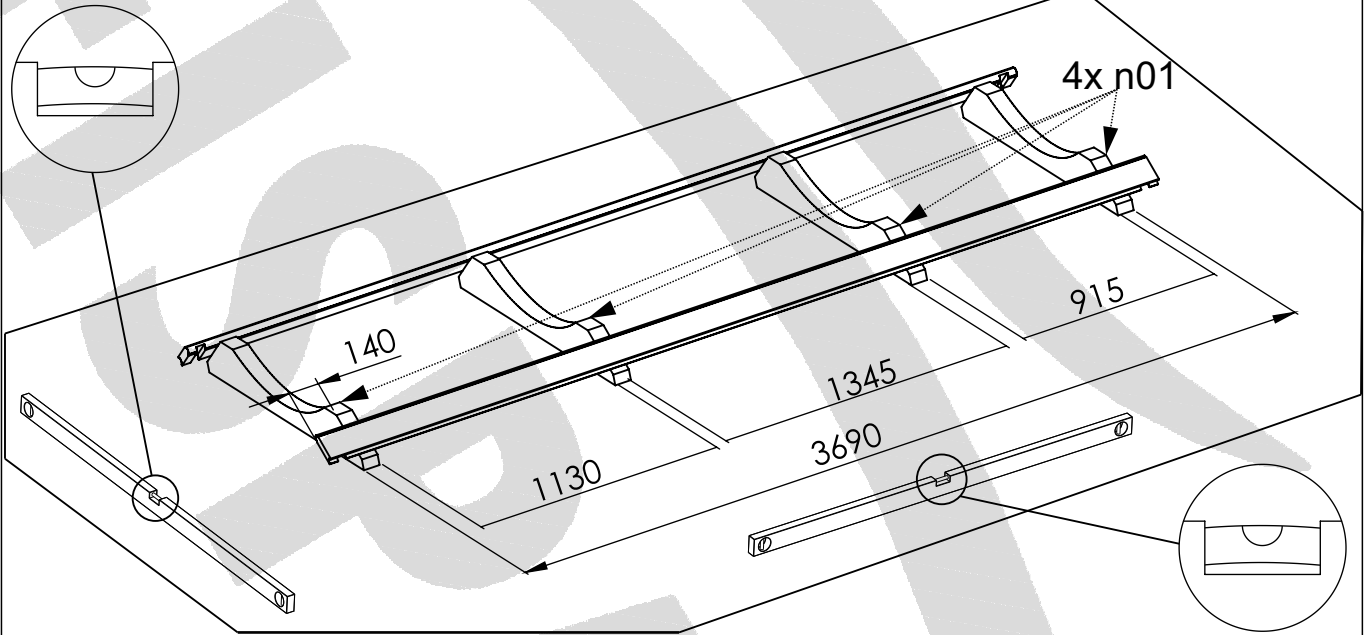

Assembly manual for sauna S4PE and S4PD

Required tools for sauna installation.

Nr	Size	Qty	Preview
P 37	145x41x3970	22	
P 36	145x41x3970	23	
P 35	145x41x3970	1	
P 38	145x41x3970	1	
P 38-1	145x41x3970	1	
S 63	1823x644	1	
S 61	1823x644	1	
S 62	1944x675	1	
S 56	1810x618	2	
S 55	1810x618	2	
S 57	708x112x39	4	
S 66	75x22x400	6	
n01	1600x200x750	3	
ks88	40x40x420	4	
d106	25x15x1735	8	
d107	25x15x690	4	
ns86	70x40x447	6	

Nr	Size	Qty	Preview
S 77	2805x488	2	
d104	1710x707	1	
ks87	70x40x100	6	
k109	1000x320	100	
ka108		1	
v112	Ventilation Set	3	
u113	50x50x35	8	
67	set, L6280	4	
	4x70	62	
	4x35	65	
	5x90	8	
	4x60	6	
	1.2x30	22	
	2xL30	345	
	f15, f20, f25	1+1+1	
d105	set	1	
s179	955x90x28	8	
sv116	40x40x445	4	