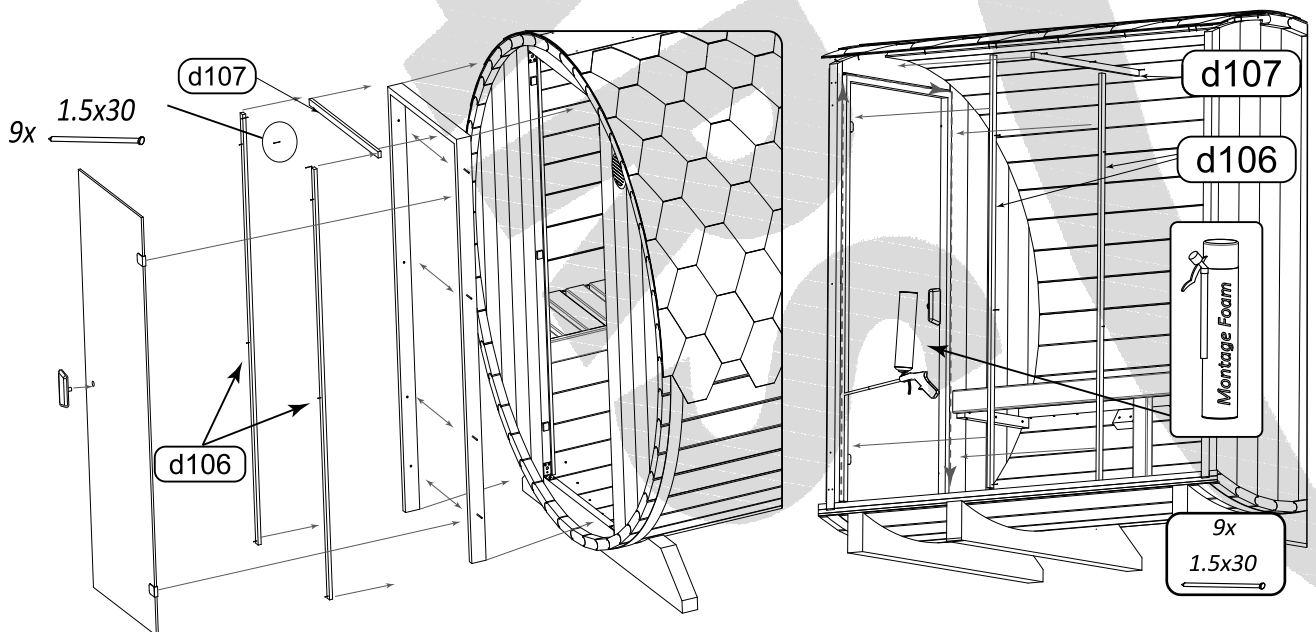

Assembly manual for sauna S4PE and S4PD

Required tools for sauna installation.

Nr	Size	Qty	Preview
P 37	145x41x3970	22	
P 36	145x41x3970	23	
P 35	145x41x3970	1	
P 38	145x41x3970	1	
P 38-1	145x41x3970	1	
S 63	1823x644	1	
S 61	1823x644	1	
S 62	1944x675	1	
S 56	1810x618	2	
S 55	1810x618	2	
S 57	708x112x39	4	
S 66	75x22x400	6	
n01	1600x200x750	3	
ks88	40x40x420	4	
d106	25x15x1735	8	
d107	25x15x690	4	
ns86	70x40x447	6	

Nr	Size	Qty	Preview
S 77	2805x488	2	
d104	1710x707	1	
ks87	70x40x100	6	
k109	1000x320	100	
ka108		1	
v112	Ventilation Set	3	
u113	50x50x35	8	
67	set, L6280	4	
	4x70	62	
	4x35	65	
	5x90	8	
	4x60	6	
	1.2x30	22	
	2xL30	345	
	f15, f20, f25	1+1+1	
d105	set	1	
s179	955x90x28	8	
sv116	40x40x445	4	