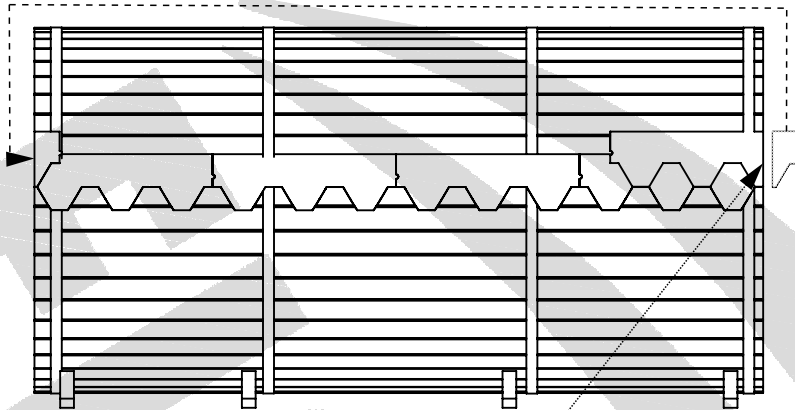

Assembly manual for sauna S4PE and S4PD

Required tools for sauna installation.

Nr	Size	Qty	Preview
P 37	145x41x3970	22	
P 36	145x41x3970	23	
P 35	145x41x3970	1	
P 38	145x41x3970	1	
P 38-1	145x41x3970	1	
S 63	1823x644	1	
S 61	1823x644	1	
S 62	1944x675	1	
S 56	1810x618	2	
S 55	1810x618	2	
S 57	708x112x39	4	
S 66	75x22x400	6	
n01	1600x200x750	3	
ks88	40x40x420	4	
d106	25x15x1735	8	
d107	25x15x690	4	
ns86	70x40x447	6	

Nr	Size	Qty	Preview
S 77	2805x488	2	
d104	1710x707	1	
ks87	70x40x100	6	
k109	1000x320	100	
ka108		1	
v112	Ventilation Set	3	
u113	50x50x35	8	
67	set, L6280	4	
	4x70	62	
	4x35	65	
	5x90	8	
	4x60	6	
	1.2x30	22	
	2xL30	345	
	f15, f20, f25	1+1+1	
d105	set	1	
s179	955x90x28	8	
sv116	40x40x445	4	