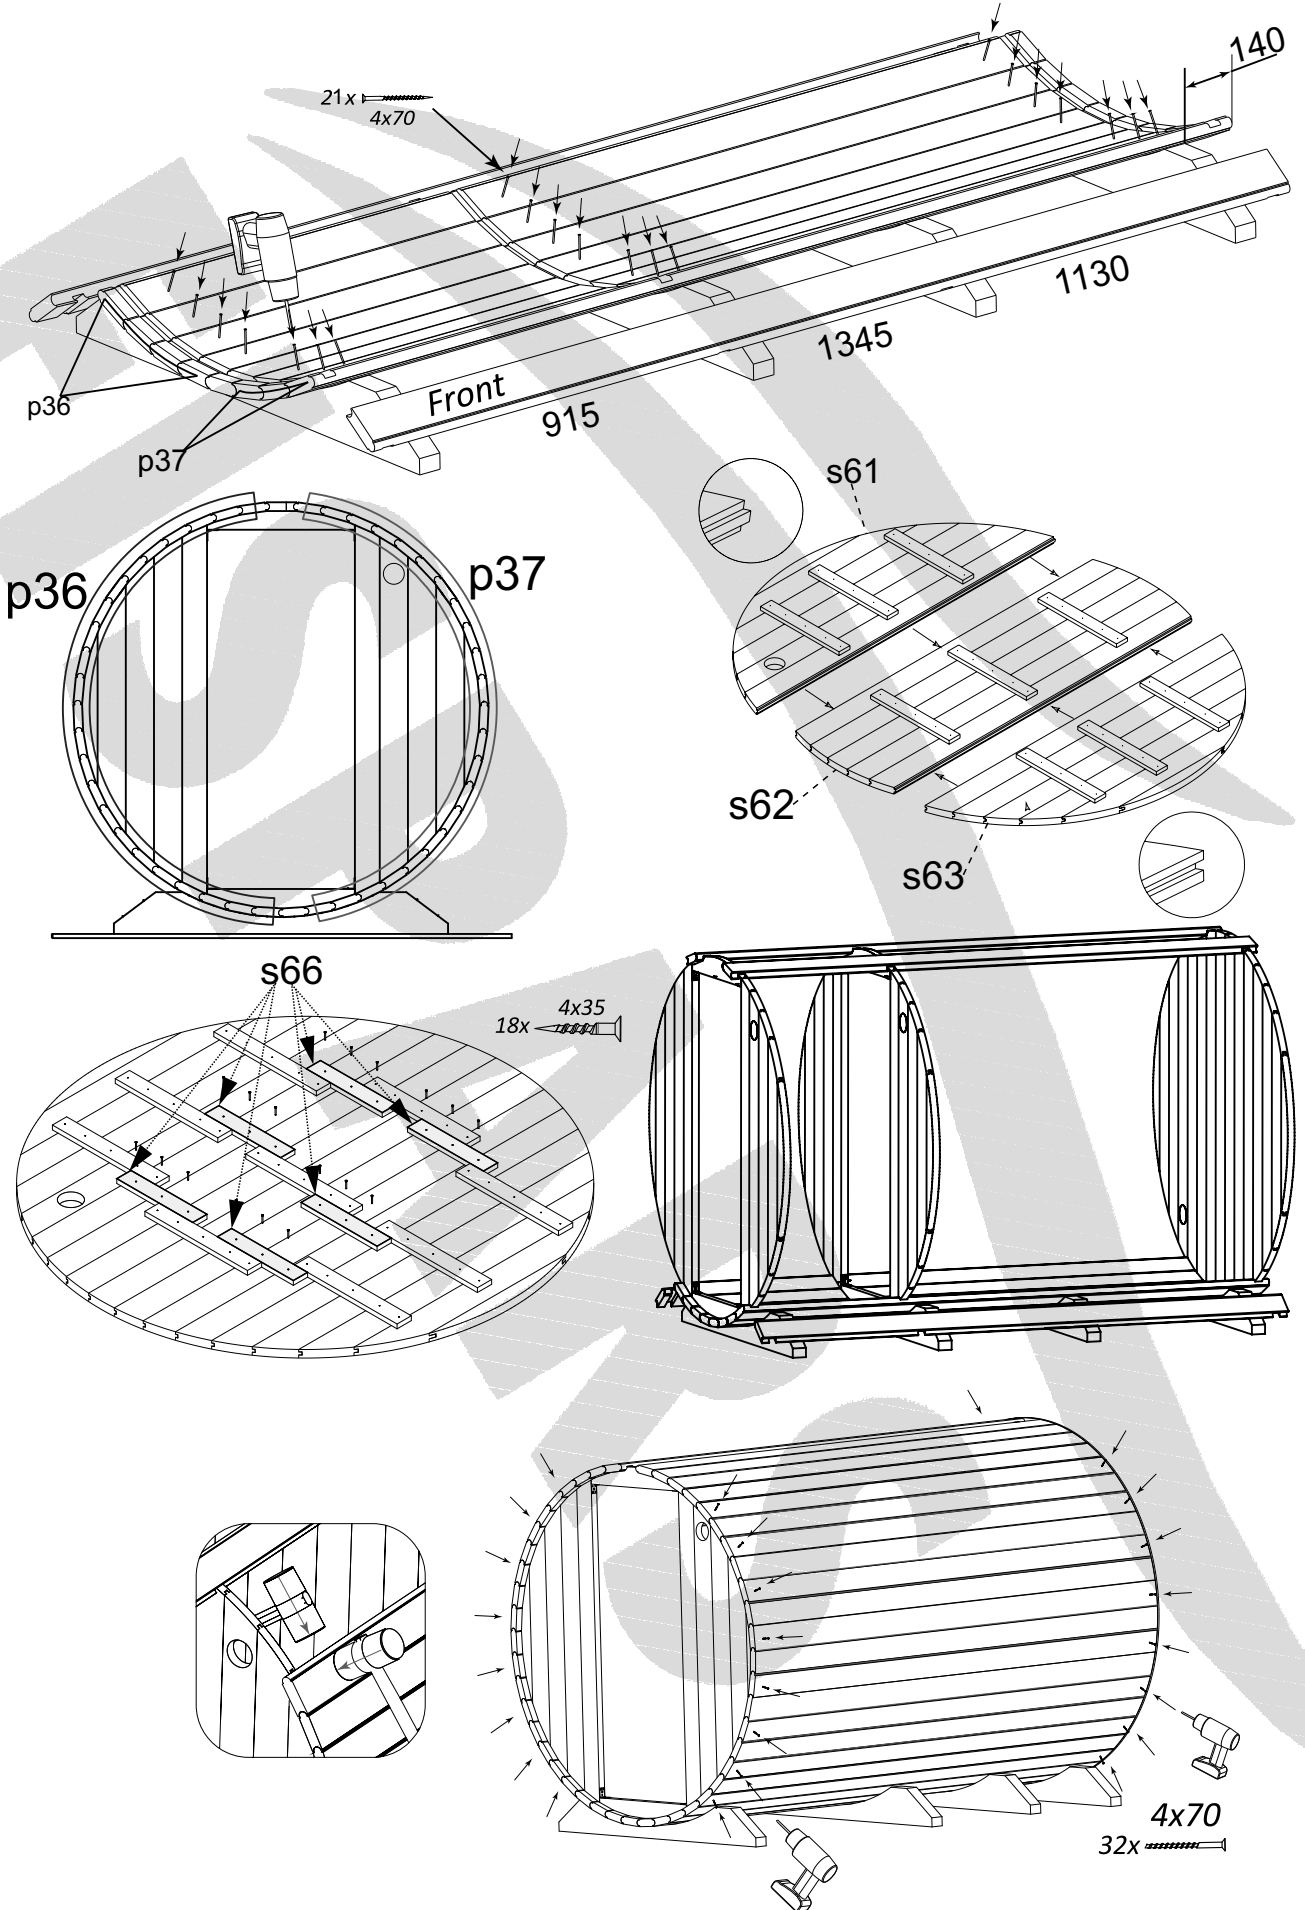

Assembly manual for sauna S4PE and S4PD

Required tools for sauna installation.

Nr	Size	Qty	Preview
P 37	145x41x3970	22	
P 36	145x41x3970	23	
P 35	145x41x3970	1	
P 38	145x41x3970	1	
P 38-1	145x41x3970	1	
S 63	1823x644	1	
S 61	1823x644	1	
S 62	1944x675	1	
S 56	1810x618	2	
S 55	1810x618	2	
S 57	708x112x39	4	
S 66	75x22x400	6	
n01	1600x200x750	3	
ks88	40x40x420	4	
d106	25x15x1735	8	
d107	25x15x690	4	
ns86	70x40x447	6	

Nr	Size	Qty	Preview
S 77	2805x488	2	
d104	1710x707	1	
ks87	70x40x100	6	
k109	1000x320	100	
ka108		1	
v112	Ventilation Set	3	
u113	50x50x35	8	
67	set, L6280	4	
	4x70	62	
	4x35	65	
	5x90	8	
	4x60	6	
	1.2x30	22	
	2xL30	345	
	f15, f20, f25	1+1+1	
d105	set	1	
s179	955x90x28	8	
sv116	40x40x445	4	