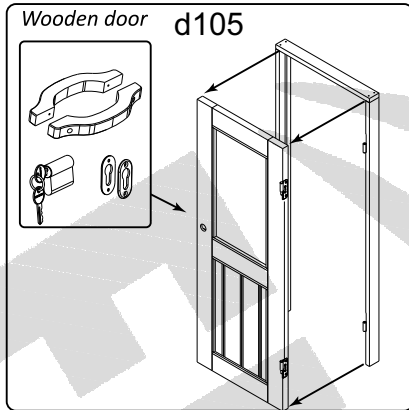

Assembly manual for sauna S4PE and S4PD

Required tools for sauna installation.

Nr	Size	Qty	Preview
P 37	145x41x3970	22	
P 36	145x41x3970	23	
P 35	145x41x3970	1	
P 38	145x41x3970	1	
P 38-1	145x41x3970	1	
S 63	1823x644	1	
S 61	1823x644	1	
S 62	1944x675	1	
S 56	1810x618	2	
S 55	1810x618	2	
S 57	708x112x39	4	
S 66	75x22x400	6	
n01	1600x200x750	3	
ks88	40x40x420	4	
d106	25x15x1735	8	
d107	25x15x690	4	
ns86	70x40x447	6	

Nr	Size	Qty	Preview
S 77	2805x488	2	
d104	1710x707	1	
ks87	70x40x100	6	
k109	1000x320	100	
ka108		1	
v112	Ventilation Set	3	
u113	50x50x35	8	
67	set, L6280	4	
	4x70	62	
	4x35	65	
	5x90	8	
	4x60	6	
	1.2x30	22	
	2xL30	345	
	f15, f20, f25	1+1+1	
d105	set	1	
s179	955x90x28	8	
sv116	40x40x445	4	