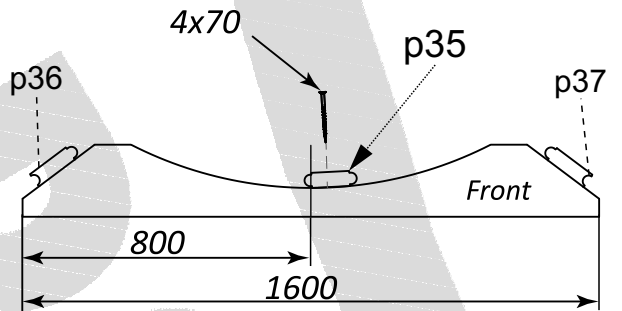

Assembly manual for sauna S4PE and S4PD

Required tools for sauna installation.

Nr	Size	Qty	Preview
P 37	145x41x3970	22	
P 36	145x41x3970	23	
P 35	145x41x3970	1	
P 38	145x41x3970	1	
P 38-1	145x41x3970	1	
S 63	1823x644	1	
S 61	1823x644	1	
S 62	1944x675	1	
S 56	1810x618	2	
S 55	1810x618	2	
S 57	708x112x39	4	
S 66	75x22x400	6	
n01	1600x200x750	3	
ks88	40x40x420	4	
d106	25x15x1735	8	
d107	25x15x690	4	
ns86	70x40x447	6	

Nr	Size	Qty	Preview
S 77	2805x488	2	
d104	1710x707	1	
ks87	70x40x100	6	
k109	1000x320	100	
ka108		1	
v112	Ventilation Set	3	
u113	50x50x35	8	
67	set, L6280	4	
	4x70	62	
	4x35	65	
	5x90	8	
	4x60	6	
	1.2x30	22	
	2xL30	345	
	f15, f20, f25	1+1+1	
d105	set	1	
s179	955x90x28	8	
sv116	40x40x445	4	