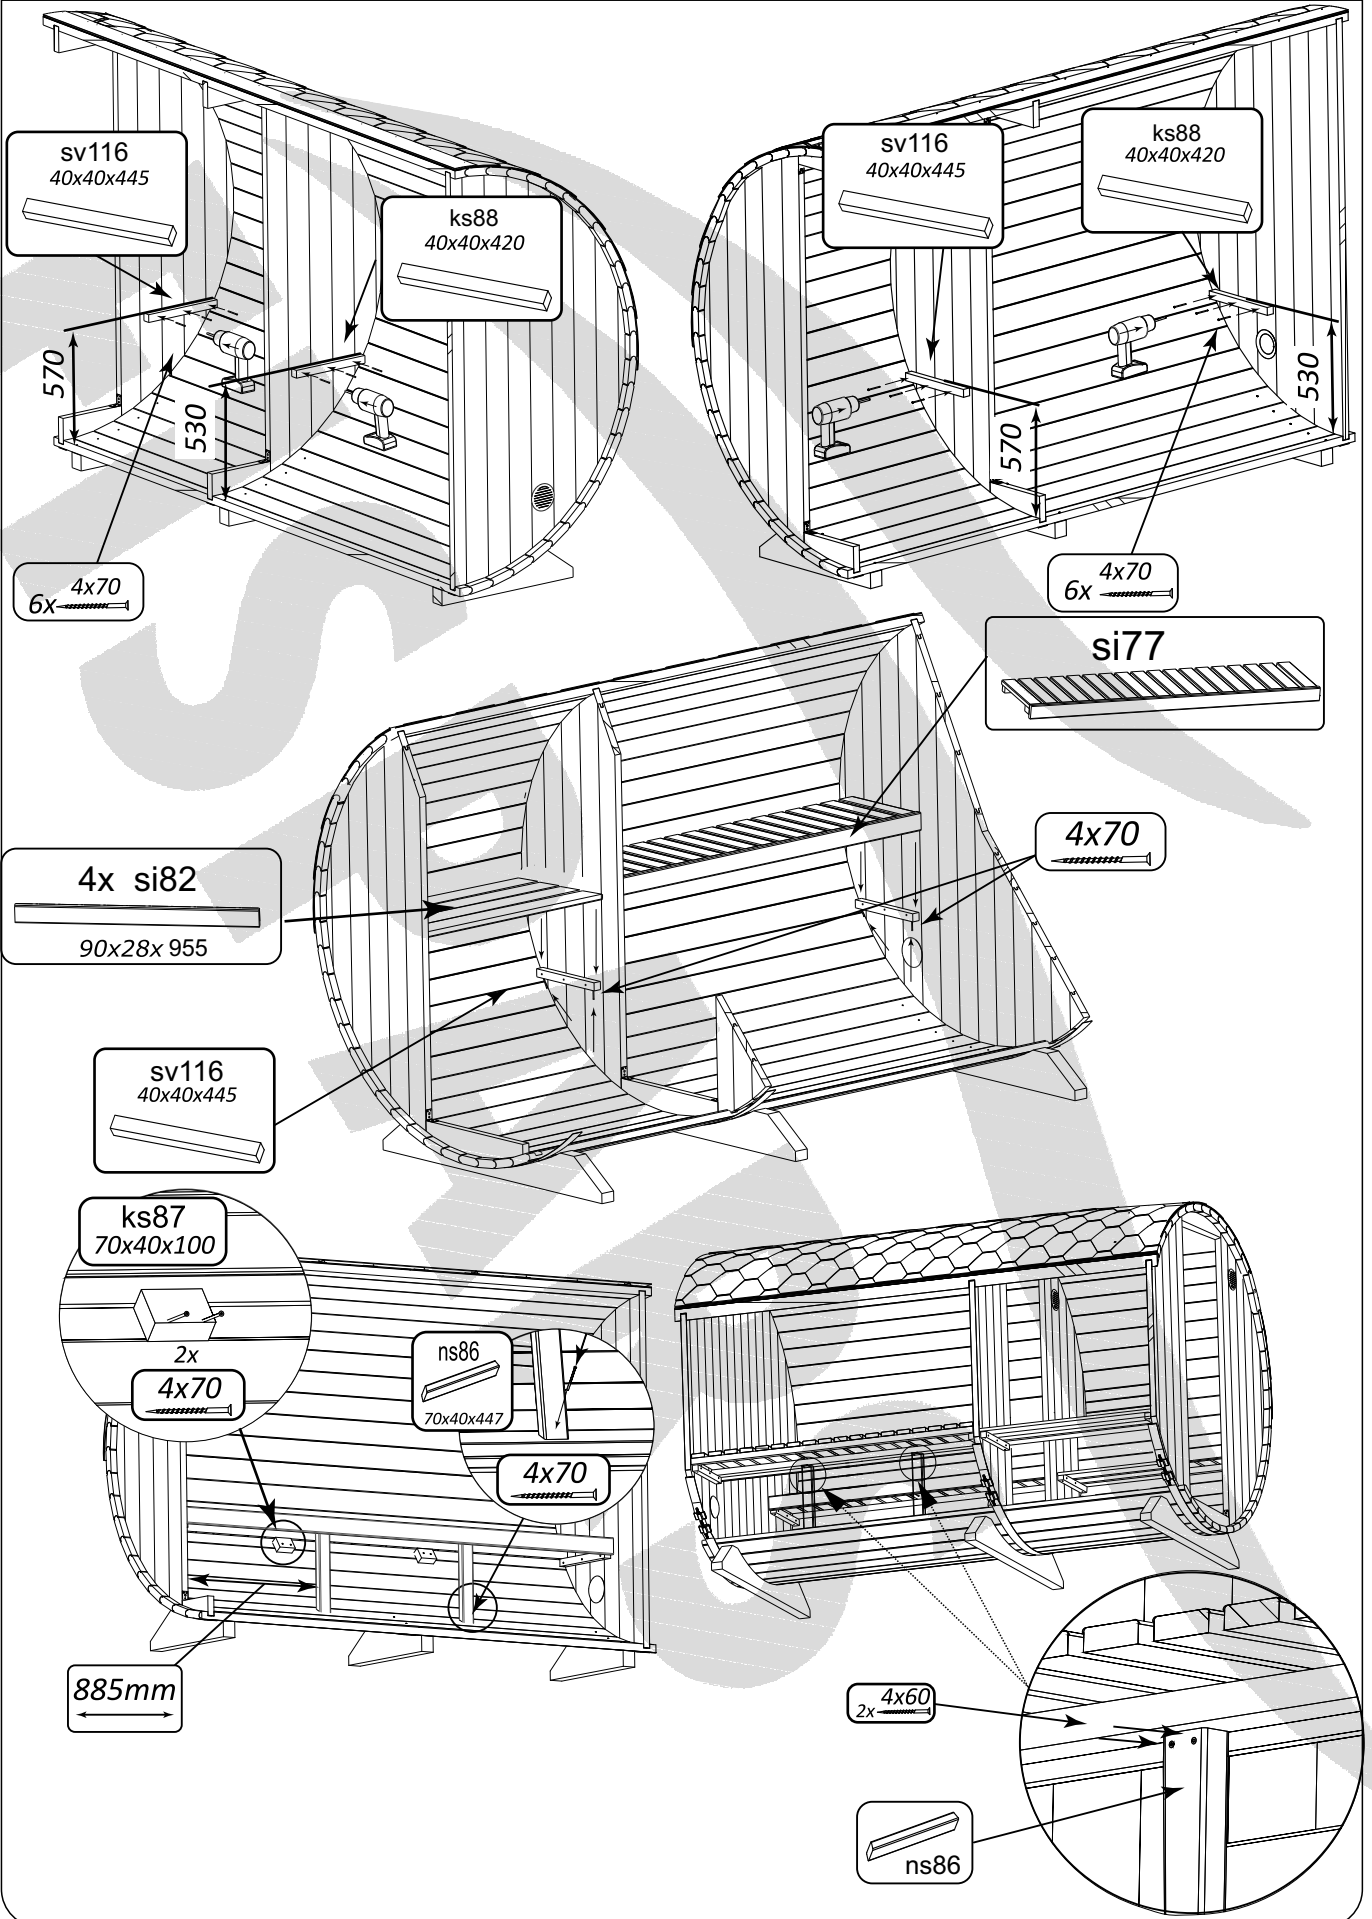

Assembly manual for sauna S4PE and S4PD

Required tools for sauna installation.

Nr	Size	Qty	Preview
P 37	145x41x3970	22	
P 36	145x41x3970	23	
P 35	145x41x3970	1	
P 38	145x41x3970	1	
P 38-1	145x41x3970	1	
S 63	1823x644	1	
S 61	1823x644	1	
S 62	1944x675	1	
S 56	1810x618	2	
S 55	1810x618	2	
S 57	708x112x39	4	
S 66	75x22x400	6	
n01	1600x200x750	3	
ks88	40x40x420	4	
d106	25x15x1735	8	
d107	25x15x690	4	
ns86	70x40x447	6	

Nr	Size	Qty	Preview
S 77	2805x488	2	
d104	1710x707	1	
ks87	70x40x100	6	
k109	1000x320	100	
ka108		1	
v112	Ventilation Set	3	
u113	50x50x35	8	
67	set, L6280	4	
	4x70	62	
	4x35	65	
	5x90	8	
	4x60	6	
	1.2x30	22	
	2xL30	345	
	f15, f20, f25	1+1+1	
d105	set	1	
s179	955x90x28	8	
sv116	40x40x445	4	