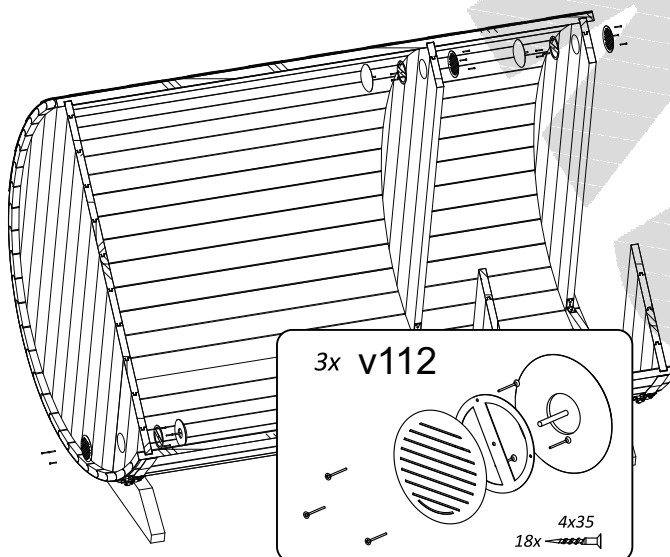

Assembly manual for sauna S4PE and S4PD

Required tools for sauna installation.

Nr	Size	Qty	Preview
P 37	145x41x3970	22	
P 36	145x41x3970	23	
P 35	145x41x3970	1	
P 38	145x41x3970	1	
P 38-1	145x41x3970	1	
S 63	1823x644	1	
S 61	1823x644	1	
S 62	1944x675	1	
S 56	1810x618	2	
S 55	1810x618	2	
S 57	708x112x39	4	
S 66	75x22x400	6	
n01	1600x200x750	3	
ks88	40x40x420	4	
d106	25x15x1735	8	
d107	25x15x690	4	
ns86	70x40x447	6	

Nr	Size	Qty	Preview
S 77	2805x488	2	
d104	1710x707	1	
ks87	70x40x100	6	
k109	1000x320	100	
ka108		1	
v112	Ventilation Set	3	
u113	50x50x35	8	
67	set, L6280	4	
	4x70	62	
	4x35	65	
	5x90	8	
	4x60	6	
	1.2x30	22	
	2xL30	345	
	f15, f20, f25	1+1+1	
d105	set	1	
s179	955x90x28	8	
sv116	40x40x445	4	