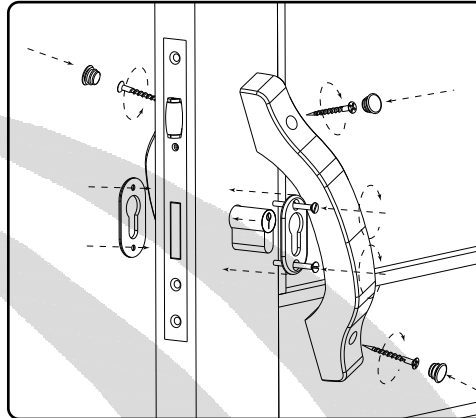

Assembly manual for sauna S4PE and S4PD

Required tools for sauna installation.

Nr	Size	Qty	Preview
P 37	145x41x3970	22	
P 36	145x41x3970	23	
P 35	145x41x3970	1	
P 38	145x41x3970	1	
P 38-1	145x41x3970	1	
S 63	1823x644	1	
S 61	1823x644	1	
S 62	1944x675	1	
S 56	1810x618	2	
S 55	1810x618	2	
S 57	708x112x39	4	
S 66	75x22x400	6	
n01	1600x200x750	3	
ks88	40x40x420	4	
d106	25x15x1735	8	
d107	25x15x690	4	
ns86	70x40x447	6	