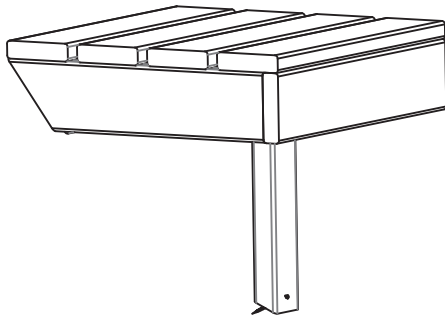

Verandah left seat

30.a

Pilar

30.

Verandah right seat

Tel: +358 (0)406313227
E-mail: info@fispars.fi
WEB: fispars.fi

Assembly manual for Sauna

31.e