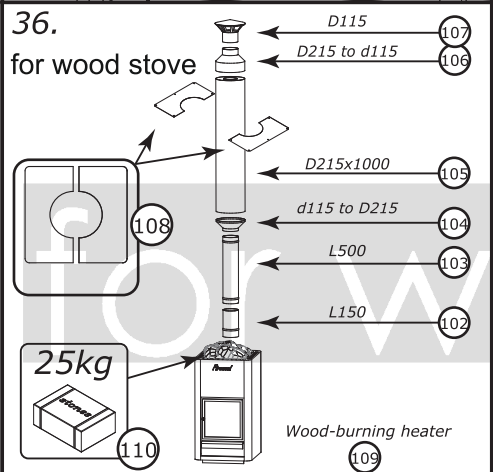

33. Fireproof panel 1 for wood stove

33.a for wood stove

34. Fireproof panel 2 for wood stove

Tel: +358 (0)406313227
E-mail: info@fispars.fi
WEB: fispars.fi

Assembly manual for Sauna

Tel: +358 (0)406313227
E-mail: info@fispars.fi
WEB: fispars.fi

Assembly manual for Sauna

1	75x200x1495	6	21	Inner wall	818x2220x58	1
2	125x90x9	6	22		340x2220x40	1
3	145x41x2400	40	23		683x255x58	1
4	145x41x2400	36	24		40x75x708	1
5	145x41x2400	1	25	50x50x35	4	
6	145x41x2400	1	26	75x22x400	12	
7	145x41x2400	1	27	L10850	3	
8	100x41x2400	2	28		3	
9	45x41x2400	2	29	30x70x2400	2	
10	145x41x2400 Top Beam	1	30	1000x315 Katepal	104	
11	Rear wall	683x2226x58	1	31	L2400 Asphalt	1
12		1089x2232x58	1	33	Ventilation Set	3
13		1160x2191x58	1	34	760x530	1
14		1168x2191x58	1	35	68x19x860	4
15	Front wall	548x2232x58	1	36	68x19x616	4
16		683x2226x58	1	37	75x19x1116	4
17		1160x2191x58	1	38	75x19x800	8
18		683x257x58	1	39	40x40x1402 Steam room seat	1
19		1040x2178x58	1	40	40x40x860	1
20		40x75x708	1			

41	40x40x622		1	61	110x28x1331		2
42	40x40x243		1	62	110x28x290		4
43	70x40x860		1	63	40x40x320		1
44	70x40x1402		1	64	40x40x609		3
45	70x40x806		1	65	110x28x735		1
46	40x40x780		1	66	110x28x567		1
47	70x40x100		7	67	110x28x1013		1
48	70x40x780		1	68	40x40x473		2
49	70x40x343		1	69	110x28x1776		4
50	70x40x410		1	70	70x40x473		2
51	70x40x775		1	71	70x40x400		2
52	70x40x243		1	72	40x40x900		2
53	70x40x399		1	73	40x40x550		2
54	70x40x622		1	74	110x28x982		5
55	110x28x1776		5	75	68x18x900		1
56	110x28x445		7	76	68x18x550		1
58	40x40x334		1	77	68x18x1000		1
59	110x28x808		1	78	70x40x720		1
60	110x28x1303		1	79	40x40x428		1
		1	80	70x40x428		1	