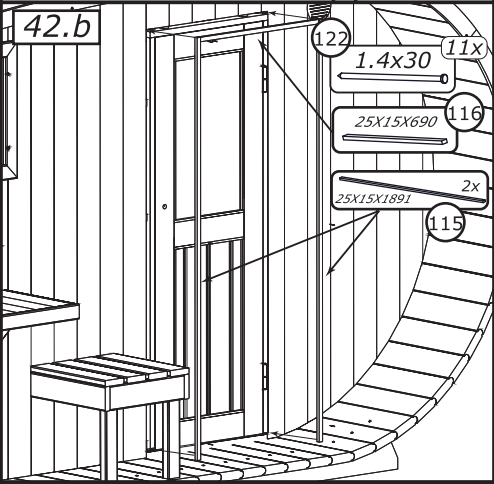

33. Fireproof panel 1 for wood stove

33.a for wood stove

34. Fireproof panel 2 for wood stove

Tel: +358 (0)406313227
E-mail: info@fispars.fi
WEB: fispars.fi

Assembly manual for Sauna

Tel: +358 (0)406313227
E-mail: info@fispars.fi
WEB: fispars.fi

Assembly manual for Sauna

1	75x200x1495	6	21	Inner wall	818x2220x58	1
2	125x90x9	6	22		340x2220x40	1
3	145x41x2400	40	23		683x255x58	1
4	145x41x2400	36	24		40x75x708	1
5	145x41x2400	1	25	50x50x35	4	
6	145x41x2400	1	26	75x22x400	12	
7	145x41x2400	1	27	L10850	3	
8	100x41x2400	2	28		3	
9	45x41x2400	2	29	30x70x2400	2	
10	145x41x2400 Top Beam	1	30	1000x315 Katepal	104	
11	Rear wall	683x2226x58	1	31	L2400 Asphalt	1
12		1089x2232x58	1	33	Ventilation Set	3
13		1160x2191x58	1	34	760x530	1
14		1168x2191x58	1	35	68x19x860	4
15	Front wall	548x2232x58	1	36	68x19x616	4
16		683x2226x58	1	37	75x19x1116	4
17		1160x2191x58	1	38	75x19x800	8
18		683x257x58	1	39	40x40x1402 Steam room seat	1
19		1040x2178x58	1	40	40x40x860	1
20		40x75x708	1			