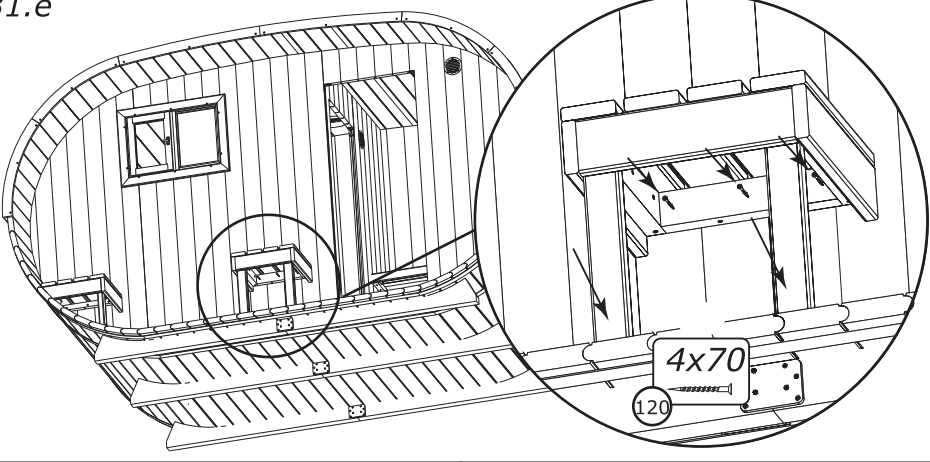

Verandah left seat

30.a

Pilar

30.

Verandah right seat

Tel: +358 (0)406313227
E-mail: info@fispars.fi
WEB: fispars.fi

Assembly manual for Sauna

31.e