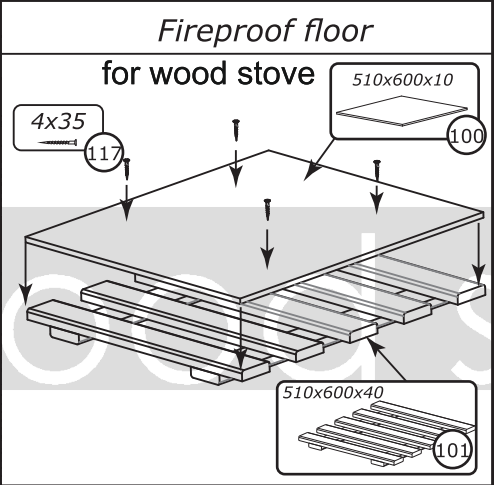

33. Fireproof panel 1 for wood stove

33.a for wood stove

34. Fireproof panel 2 for wood stove

Tel: +358 (0)406313227
E-mail: info@fispars.fi
WEB: fispars.fi

Assembly manual for Sauna

Tel: +358 (0)406313227
E-mail: info@fispars.fi
WEB: fispars.fi