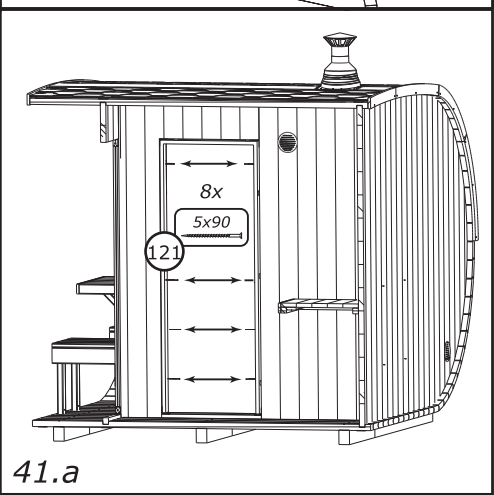

33. Fireproof panel 1 for wood stove

33.a for wood stove

34. Fireproof panel 2 for wood stove

Tel: +358 (0)406313227
E-mail: info@fispars.fi
WEB: fispars.fi

Assembly manual for Sauna

Tel: +358 (0)406313227
E-mail: info@fispars.fi
WEB: fispars.fi

Assembly manual for Sauna

1	75x200x1495	6	21	Inner wall	818x2220x58	1
2	125x90x9	6	22		340x2220x40	1
3	145x41x2400	40	23		683x255x58	1
4	145x41x2400	36	24		40x75x708	1
5	145x41x2400	1	25	50x50x35	4	
6	145x41x2400	1	26	75x22x400	12	
7	145x41x2400	1	27	L10850	3	
8	100x41x2400	2	28		3	
9	45x41x2400	2	29	30x70x2400	2	
10	145x41x2400 Top Beam	1	30	1000x315 Katepal	104	
11	Rear wall	683x2226x58	1	31	L2400 Asphalt	1
12		1089x2232x58	1	33	Ventilation Set	3
13		1160x2191x58	1	34	760x530	1
14		1168x2191x58	1	35	68x19x860	4
15	Front wall	548x2232x58	1	36	68x19x616	4
16		683x2226x58	1	37	75x19x1116	4
17		1160x2191x58	1	38	75x19x800	8
18		683x257x58	1	39	40x40x1402 Steam room seat	1
19		1040x2178x58	1	40	40x40x860	1
20		40x75x708	1			