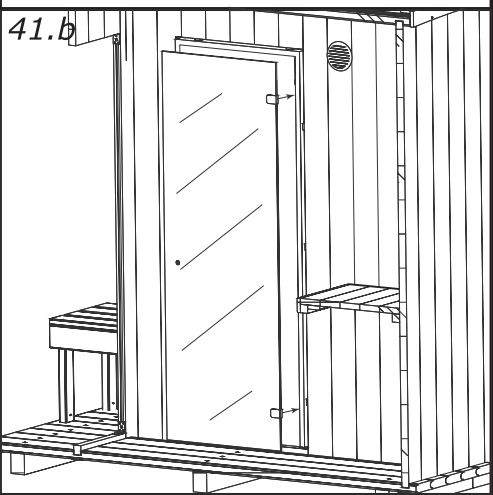

33. Fireproof panel 1 for wood stove

33.a for wood stove

34. Fireproof panel 2 for wood stove

Tel: +358 (0)406313227
E-mail: info@fispars.fi
WEB: fispars.fi

Assembly manual for Sauna

Tel: +358 (0)406313227
E-mail: info@fispars.fi
WEB: fispars.fi

Assembly manual for Sauna

1	75x200x1495	6	21	Inner wall	818x2220x58	1
2	125x90x9	6	22		340x2220x40	1
3	145x41x2400	40	23		683x255x58	1
4	145x41x2400	36	24		40x75x708	1
5	145x41x2400	1	25	50x50x35	4	
6	145x41x2400	1	26	75x22x400	12	
7	145x41x2400	1	27	L10850	3	
8	100x41x2400	2	28		3	
9	45x41x2400	2	29	30x70x2400	2	
10	145x41x2400 Top Beam	1	30	1000x315 Katepal	104	
11	Rear wall	683x2226x58	1	31	L2400 Asphalt	1
12		1089x2232x58	1	33	Ventilation Set	3
13		1160x2191x58	1	34	760x530	1
14		1168x2191x58	1	35	68x19x860	4
15	Front wall	548x2232x58	1	36	68x19x616	4
16		683x2226x58	1	37	75x19x1116	4
17		1160x2191x58	1	38	75x19x800	8
18		683x257x58	1	39	40x40x1402 Steam room seat	1
19		1040x2178x58	1	40	40x40x860	1
20		40x75x708	1			