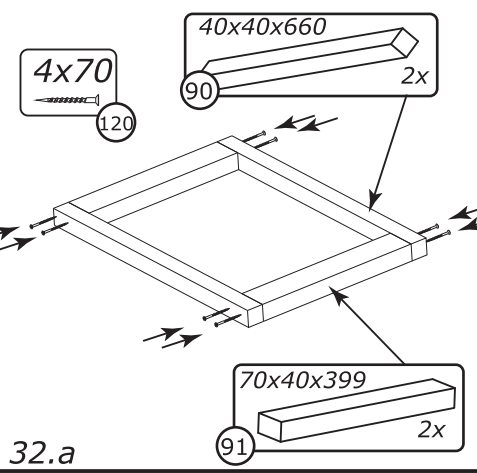

Tel: +358 (0)406313227
E-mail: info@fispars.fi
WEB: fispars.fi

Assembly manual for Sauna

31.e

Verandah table

32

32.a

32.b

32.c

32.d

32.e

32.f

33. Fireproof panel 1 for wood stove

33.a for wood stove

34. Fireproof panel 2 for wood stove