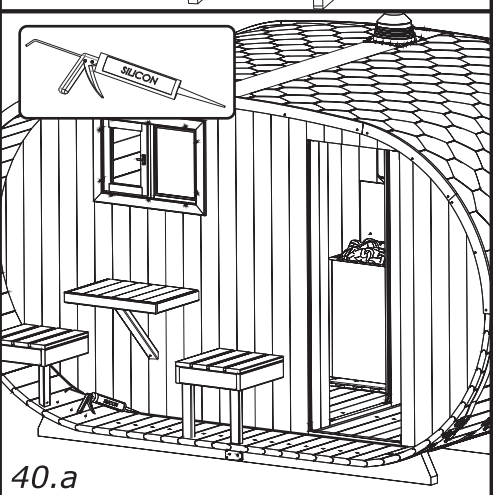

33. Fireproof panel 1 for wood stove

33.a for wood stove

34. Fireproof panel 2 for wood stove

Tel: +358 (0)406313227
E-mail: info@fispars.fi
WEB: fispars.fi

Assembly manual for Sauna

Tel: +358 (0)406313227
E-mail: info@fispars.fi
WEB: fispars.fi

Assembly manual for Sauna

1	75x200x1495	6	21	Inner wall	818x2220x58	1
2	125x90x9	6	22		340x2220x40	1
3	145x41x2400	40	23		683x255x58	1
4	145x41x2400	36	24		40x75x708	1
5	145x41x2400	1	25	50x50x35	4	
6	145x41x2400	1	26	75x22x400	12	
7	145x41x2400	1	27	L10850	3	
8	100x41x2400	2	28		3	
9	45x41x2400	2	29	30x70x2400	2	
10	145x41x2400 Top Beam	1	30	1000x315 Katepal	104	
11	Rear wall	683x2226x58	1	31	L2400 Asphalt	1
12		1089x2232x58	1	33	Ventilation Set	3
13		1160x2191x58	1	34	760x530	1
14		1168x2191x58	1	35	68x19x860	4
15	Front wall	548x2232x58	1	36	68x19x616	4
16		683x2226x58	1	37	75x19x1116	4
17		1160x2191x58	1	38	75x19x800	8
18		683x257x58	1	39	40x40x1402 Steam room seat	1
19		1040x2178x58	1	40	40x40x860	1
20		40x75x708	1			