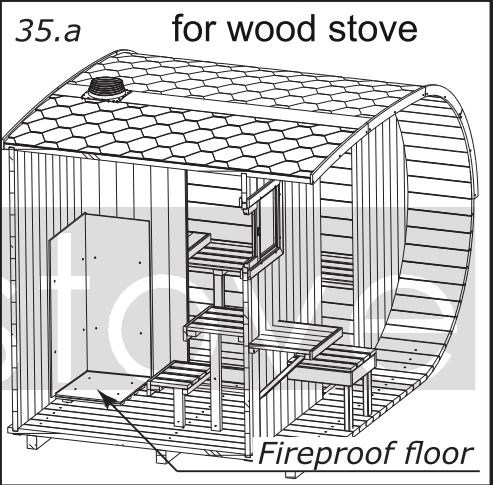

33. Fireproof panel 1 for wood stove

33.a for wood stove

34. Fireproof panel 2 for wood stove

Tel: +358 (0)406313227
E-mail: info@fispars.fi
WEB: fispars.fi

Assembly manual for Sauna

Tel: +358 (0)406313227
E-mail: info@fispars.fi
WEB: fispars.fi

Assembly manual for Sauna

1	75x200x1495	6	21	Inner wall	818x2220x58	1
2	125x90x9	6	22		340x2220x40	1
3	145x41x2400	40	23		683x255x58	1
4	145x41x2400	36	24		40x75x708	1
5	145x41x2400	1	25	50x50x35	4	
6	145x41x2400	1	26	75x22x400	12	
7	145x41x2400	1	27	L10850	3	
8	100x41x2400	2	28		3	
9	45x41x2400	2	29	30x70x2400	2	
10	145x41x2400 Top Beam	1	30	1000x315 Katepal	104	
11	Rear wall	683x2226x58	1	31	L2400 Asphalt	1
12		1089x2232x58	1	33	Ventilation Set	3
13		1160x2191x58	1	34	760x530	1
14		1168x2191x58	1	35	68x19x860	4
15	Front wall	548x2232x58	1	36	68x19x616	4
16		683x2226x58	1	37	75x19x1116	4
17		1160x2191x58	1	38	75x19x800	8
18		683x257x58	1	39	40x40x1402 Steam room seat	1
19		1040x2178x58	1	40	40x40x860	1
20		40x75x708	1			