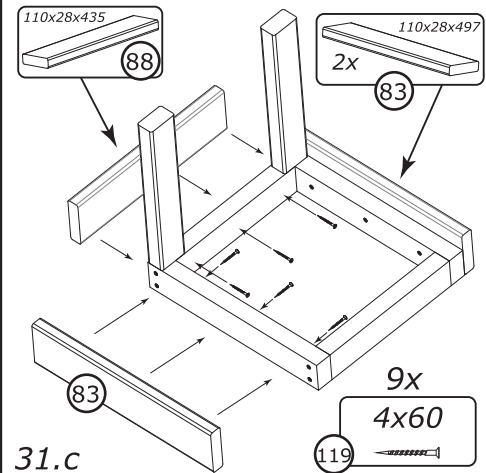

Verandah left seat

30.a

Pilar

30.

Verandah right seat

Tel: +358 (0)406313227
E-mail: info@fispars.fi
WEB: fispars.fi

Assembly manual for Sauna

31.e