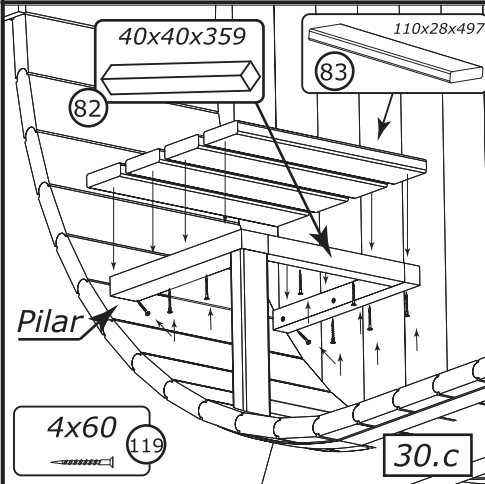

Verandah left seat

30.a

Pilar

30.

Verandah right seat

Tel: +358 (0)406313227
E-mail: info@fispars.fi
WEB: fispars.fi

Assembly manual for Sauna

31.e