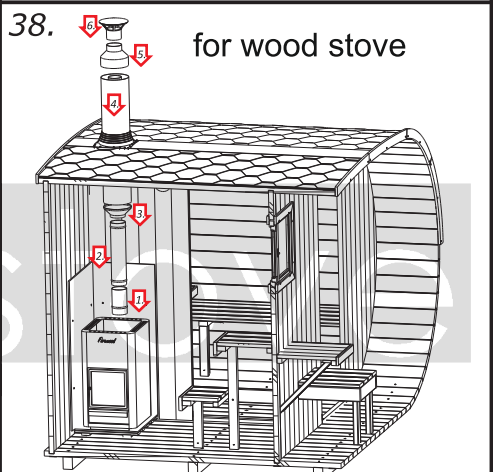

33. Fireproof panel 1 for wood stove

33.a for wood stove

34. Fireproof panel 2 for wood stove

Tel: +358 (0)406313227
E-mail: info@fispars.fi
WEB: fispars.fi

Assembly manual for Sauna

Tel: +358 (0)406313227
E-mail: info@fispars.fi
WEB: fispars.fi

Assembly manual for Sauna

1	75x200x1495	6	21	Inner wall	818x2220x58	1
2	125x90x9	6	22		340x2220x40	1
3	145x41x2400	40	23		683x255x58	1
4	145x41x2400	36	24		40x75x708	1
5	145x41x2400	1	25	50x50x35	4	
6	145x41x2400	1	26	75x22x400	12	
7	145x41x2400	1	27	L10850	3	
8	100x41x2400	2	28		3	
9	45x41x2400	2	29	30x70x2400	2	
10	145x41x2400 Top Beam	1	30	1000x315 Katepal	104	
11	Rear wall	683x2226x58	1	31	L2400 Asphalt	1
12		1089x2232x58	1	33	Ventilation Set	3
13		1160x2191x58	1	34	760x530	1
14		1168x2191x58	1	35	68x19x860	4
15	Front wall	548x2232x58	1	36	68x19x616	4
16		683x2226x58	1	37	75x19x1116	4
17		1160x2191x58	1	38	75x19x800	8
18		683x257x58	1	39	40x40x1402 Steam room seat	1
19		1040x2178x58	1	40	40x40x860	1
20		40x75x708	1			