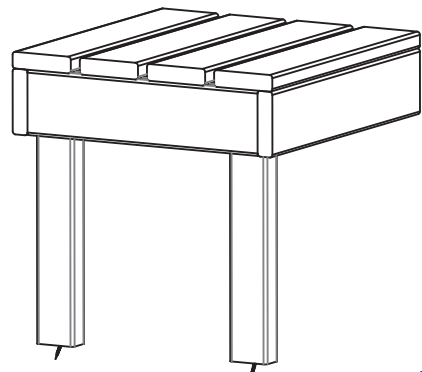

Verandah left seat

30.a

Pilar

30.

Verandah right seat

Tel: +358 (0)406313227
E-mail: info@fispars.fi
WEB: fispars.fi

Assembly manual for Sauna

31.e