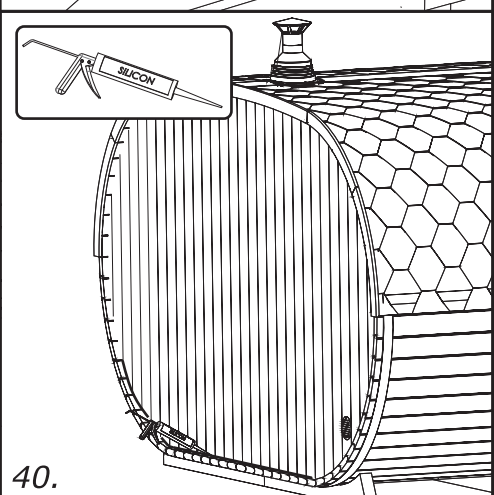

33. Fireproof panel 1 for wood stove

33.a for wood stove

34. Fireproof panel 2 for wood stove

Tel: +358 (0)406313227
E-mail: info@fispars.fi
WEB: fispars.fi

Assembly manual for Sauna

Tel: +358 (0)406313227
E-mail: info@fispars.fi
WEB: fispars.fi

Assembly manual for Sauna

1	75x200x1495	6	21	Inner wall	818x2220x58	1
2	125x90x9	6	22		340x2220x40	1
3	145x41x2400	40	23		683x255x58	1
4	145x41x2400	36	24		40x75x708	1
5	145x41x2400	1	25	50x50x35	4	
6	145x41x2400	1	26	75x22x400	12	
7	145x41x2400	1	27	L10850	3	
8	100x41x2400	2	28		3	
9	45x41x2400	2	29	30x70x2400	2	
10	145x41x2400 Top Beam	1	30	1000x315 Katepal	104	
11	Rear wall	683x2226x58	1	31	L2400 Asphalt	1
12		1089x2232x58	1	33	Ventilation Set	3
13		1160x2191x58	1	34	760x530	1
14		1168x2191x58	1	35	68x19x860	4
15	Front wall	548x2232x58	1	36	68x19x616	4
16		683x2226x58	1	37	75x19x1116	4
17		1160x2191x58	1	38	75x19x800	8
18		683x257x58	1	39	40x40x1402 Steam room seat	1
19		1040x2178x58	1	40	40x40x860	1
20		40x75x708	1			