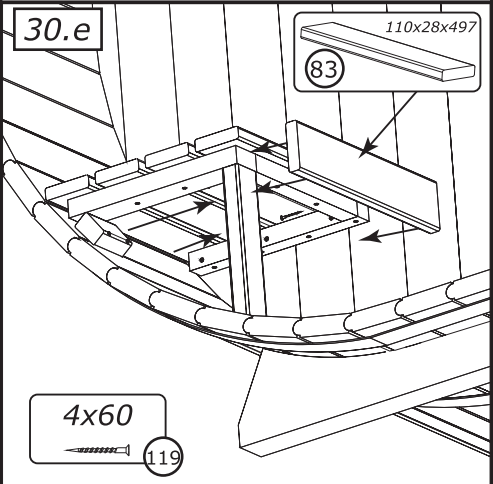

Verandah left seat

30.a

Pilar

30.

Verandah right seat

Tel: +358 (0)406313227
E-mail: info@fispars.fi
WEB: fispars.fi

Assembly manual for Sauna

31.e