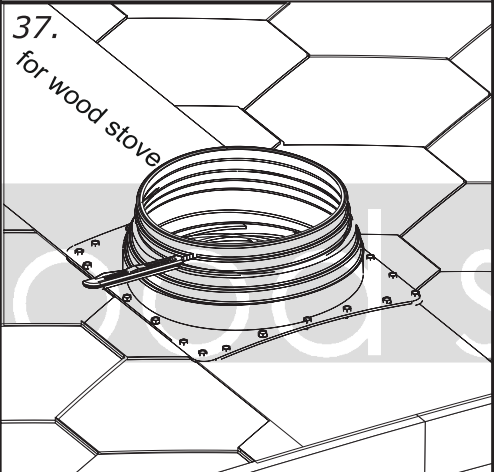

33. Fireproof panel 1 for wood stove

33.a for wood stove

34. Fireproof panel 2 for wood stove

Tel: +358 (0)406313227
E-mail: info@fispars.fi
WEB: fispars.fi

Assembly manual for Sauna

Tel: +358 (0)406313227
E-mail: info@fispars.fi
WEB: fispars.fi

Assembly manual for Sauna

1	75x200x1495	6	21	Inner wall	818x2220x58	1
2	125x90x9	6	22		340x2220x40	1
3	145x41x2400	40	23		683x255x58	1
4	145x41x2400	36	24		40x75x708	1
5	145x41x2400	1	25	50x50x35	4	
6	145x41x2400	1	26	75x22x400	12	
7	145x41x2400	1	27	L10850	3	
8	100x41x2400	2	28		3	
9	45x41x2400	2	29	30x70x2400	2	
10	145x41x2400 Top Beam	1	30	1000x315 Katepal	104	
11	Rear wall	683x2226x58	1	31	L2400 Asphalt	1
12		1089x2232x58	1	33	Ventilation Set	3
13		1160x2191x58	1	34	760x530	1
14		1168x2191x58	1	35	68x19x860	4
15	Front wall	548x2232x58	1	36	68x19x616	4
16		683x2226x58	1	37	75x19x1116	4
17		1160x2191x58	1	38	75x19x800	8
18		683x257x58	1	39	40x40x1402 Steam room seat	1
19		1040x2178x58	1	40	40x40x860	1
20		40x75x708	1			