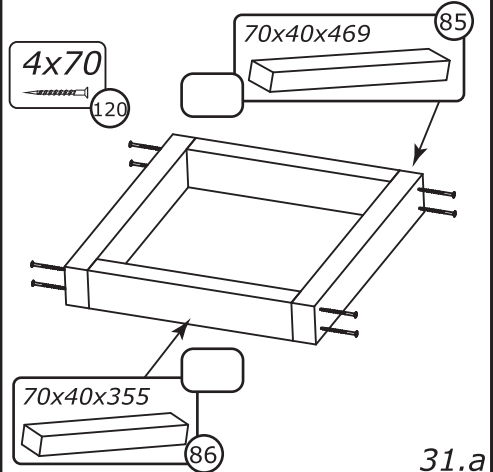

Verandah left seat

30.a

Pilar

30.

Verandah right seat

Tel: +358 (0)406313227
E-mail: info@fispars.fi
WEB: fispars.fi

Assembly manual for Sauna

31.e