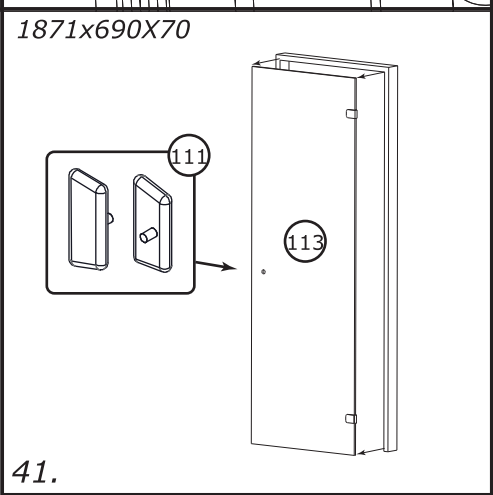

Tel: +358 (0)406313227
E-mail: info@fispars.fi
WEB: fispars.fi

Assembly manual for Sauna