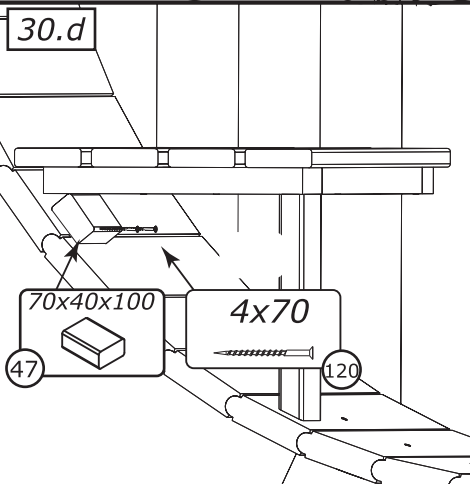

Verandah left seat

30.a

Pilar

30.

Verandah right seat

Tel: +358 (0)406313227
E-mail: info@fispars.fi
WEB: fispars.fi

Assembly manual for Sauna

31.e