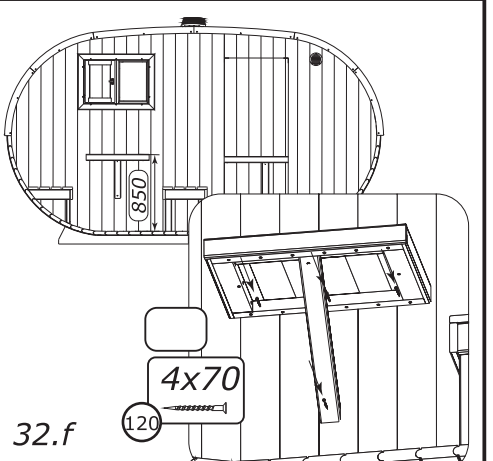

Verandah table

32

32.a

32.b

32.c

32.d

32.e

32.f

Assembly manual for Sauna

1	75x200x1495	6	21	Inner wall	818x2220x58	1
2	125x90x9	6	22		340x2220x40	1
3	145x41x2400	40	23		683x255x58	1
4	145x41x2400	36	24		40x75x708	1
5	145x41x2400	1	25	50x50x35	4	
6	145x41x2400	1	26	75x22x400	12	
7	145x41x2400	1	27	L10850	3	
8	100x41x2400	2	28		3	
9	45x41x2400	2	29	30x70x2400	2	
10	145x41x2400 Top Beam	1	30	1000x315 Katepal	104	
11	Rear wall	683x2226x58	1	31	L2400 Asphalt	1
12		1089x2232x58	1	33	Ventilation Set	3
13		1160x2191x58	1	34	760x530	1
14		1168x2191x58	1	35	68x19x860	4
15	Front wall	548x2232x58	1	36	68x19x616	4
16		683x2226x58	1	37	75x19x1116	4
17		1160x2191x58	1	38	75x19x800	8
18		683x257x58	1	39	40x40x1402 Steam room seat	1
19		1040x2178x58	1	40	40x40x860	1
20		40x75x708	1			