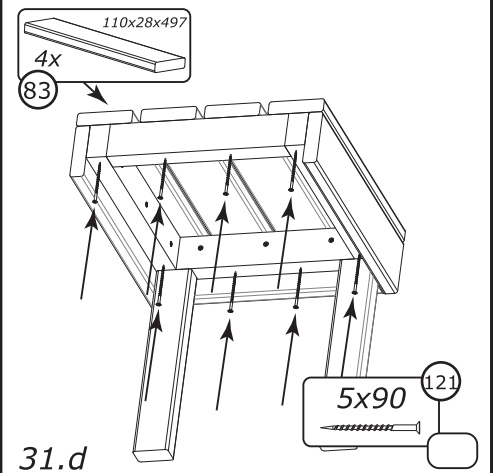

Verandah left seat

30.a

Pilar

30.

Verandah right seat

Tel: +358 (0)406313227
E-mail: info@fispars.fi
WEB: fispars.fi

Assembly manual for Sauna

31.e