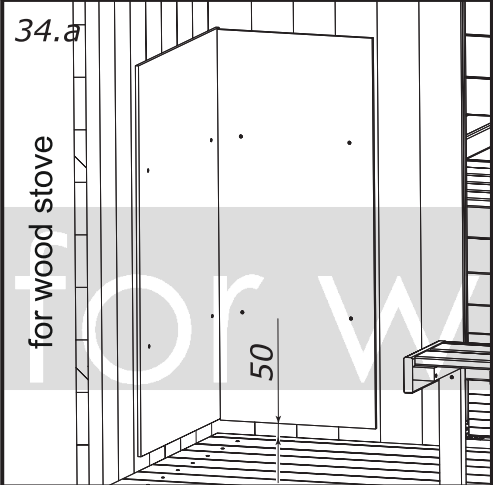

33. Fireproof panel 1 for wood stove

33.a for wood stove

34. Fireproof panel 2 for wood stove

Tel: +358 (0)406313227
E-mail: info@fispars.fi
WEB: fispars.fi

Assembly manual for Sauna

Tel: +358 (0)406313227
E-mail: info@fispars.fi
WEB: fispars.fi