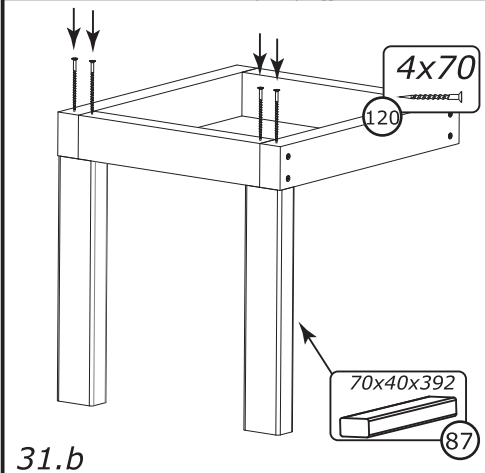

Verandah left seat

30.a

Pilar

30.

Verandah right seat

Tel: +358 (0)406313227
E-mail: info@fispars.fi
WEB: fispars.fi

Assembly manual for Sauna

31.e