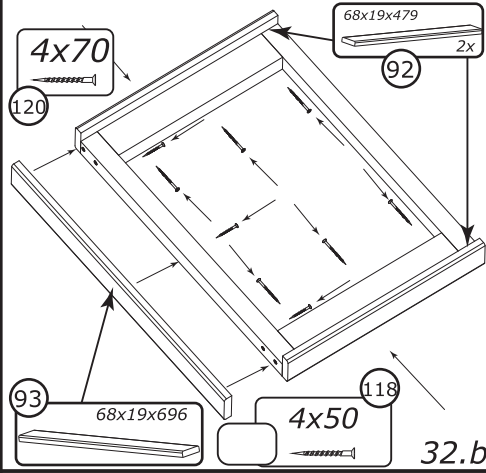

Tel: +358 (0)406313227
E-mail: info@fispars.fi
WEB: fispars.fi

Assembly manual for Sauna

31.e

Verandah table

32

32.a

32.b

32.c

32.d

32.e

32.f

33. Fireproof panel 1 for wood stove

33.a for wood stove

34. Fireproof panel 2 for wood stove