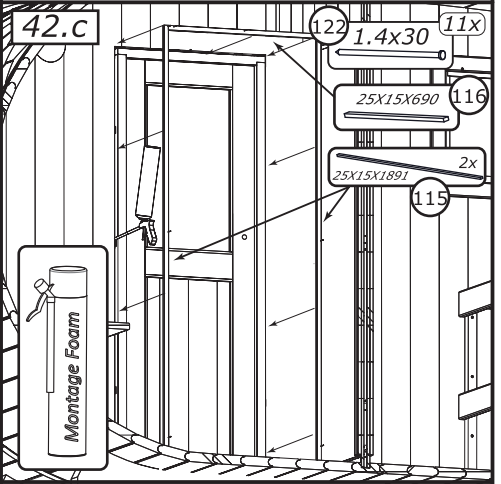

33. Fireproof panel 1 for wood stove

33.a for wood stove

34. Fireproof panel 2 for wood stove

Tel: +358 (0)406313227
E-mail: info@fispars.fi
WEB: fispars.fi

Assembly manual for Sauna

Tel: +358 (0)406313227
E-mail: info@fispars.fi
WEB: fispars.fi

Assembly manual for Sauna

1	75x200x1495	6	21	Inner wall	818x2220x58	1
2	125x90x9	6	22		340x2220x40	1
3	145x41x2400	40	23		683x255x58	1
4	145x41x2400	36	24		40x75x708	1
5	145x41x2400	1	25	50x50x35	4	
6	145x41x2400	1	26	75x22x400	12	
7	145x41x2400	1	27	L10850	3	
8	100x41x2400	2	28		3	
9	45x41x2400	2	29	30x70x2400	2	
10	145x41x2400 Top Beam	1	30	1000x315 Katepal	104	
11	Rear wall	683x2226x58	1	31	L2400 Asphalt	1
12		1089x2232x58	1	33	Ventilation Set	3
13		1160x2191x58	1	34	760x530	1
14		1168x2191x58	1	35	68x19x860	4
15	Front wall	548x2232x58	1	36	68x19x616	4
16		683x2226x58	1	37	75x19x1116	4
17		1160x2191x58	1	38	75x19x800	8
18		683x257x58	1	39	40x40x1402 Steam room seat	1
19		1040x2178x58	1	40	40x40x860	1
20		40x75x708	1			