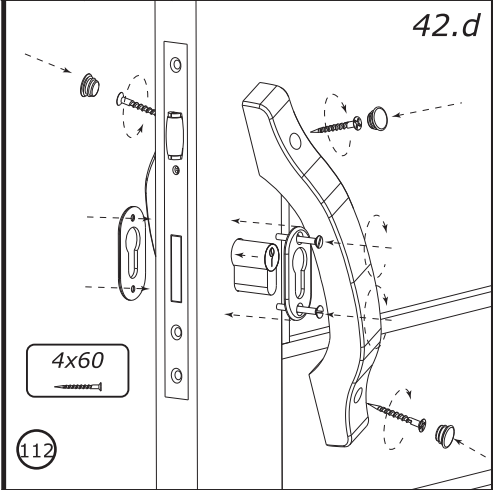

33. Fireproof panel 1 for wood stove

33.a for wood stove

34. Fireproof panel 2 for wood stove

Tel: +358 (0)406313227
E-mail: info@fispars.fi
WEB: fispars.fi

Assembly manual for Sauna

Tel: +358 (0)406313227
E-mail: info@fispars.fi
WEB: fispars.fi

Assembly manual for Sauna

1	75x200x1495	6	21	Inner wall	818x2220x58	1
2	125x90x9	6	22		340x2220x40	1
3	145x41x2400	40	23		683x255x58	1
4	145x41x2400	36	24		40x75x708	1
5	145x41x2400	1	25	50x50x35	4	
6	145x41x2400	1	26	75x22x400	12	
7	145x41x2400	1	27	L10850	3	
8	100x41x2400	2	28		3	
9	45x41x2400	2	29	30x70x2400	2	
10	145x41x2400 Top Beam	1	30	1000x315 Katepal	104	
11	Rear wall	683x2226x58	1	31	L2400 Asphalt	1
12		1089x2232x58	1	33	Ventilation Set	3
13		1160x2191x58	1	34	760x530	1
14		1168x2191x58	1	35	68x19x860	4
15	Front wall	548x2232x58	1	36	68x19x616	4
16		683x2226x58	1	37	75x19x1116	4
17		1160x2191x58	1	38	75x19x800	8
18		683x257x58	1	39	40x40x1402 Steam room seat	1
19		1040x2178x58	1	40	40x40x860	1
20		40x75x708	1			