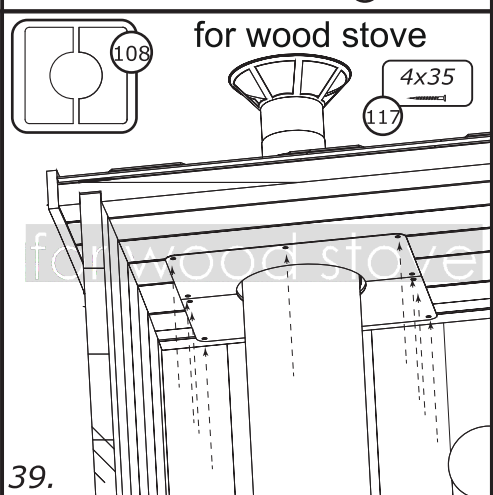

33. Fireproof panel 1 for wood stove

33.a for wood stove

34. Fireproof panel 2 for wood stove

Tel: +358 (0)406313227
E-mail: info@fispars.fi
WEB: fispars.fi

Assembly manual for Sauna

Tel: +358 (0)406313227
E-mail: info@fispars.fi
WEB: fispars.fi