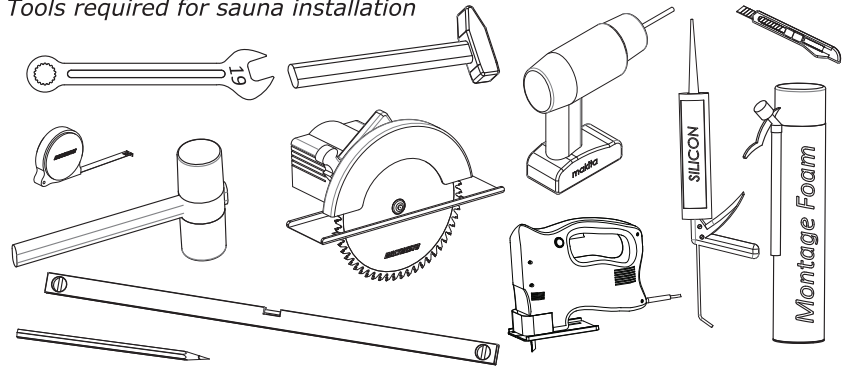

Tel: +358 (0)406313227
E-mail: info@fispars.fi
WEB: fispars.fi

Assembly manual for Sauna

1

22ovb2400

Tools required for sauna installation

1.

2.

3.