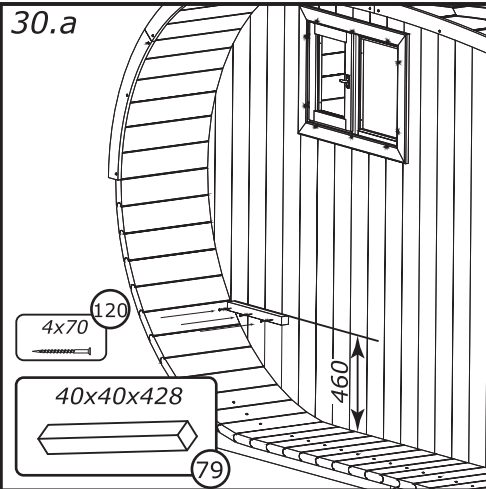

Verandah left seat

30.a

Pilar

30.

Verandah right seat

Tel: +358 (0)406313227
E-mail: info@fispars.fi
WEB: fispars.fi

Assembly manual for Sauna

31.e