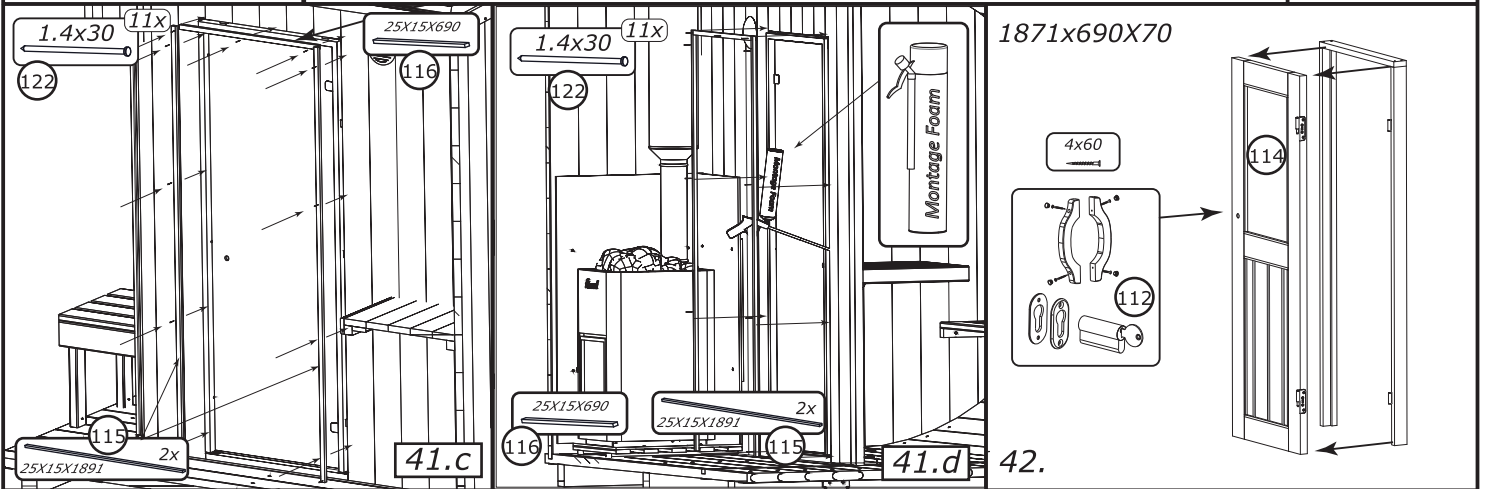

Assembly manual for Sauna

1	75x200x1495	6	21	Inner wall	818x2220x58	1
2	125x90x9	6	22		340x2220x40	1
3	145x41x2400	40	23		683x255x58	1
4	145x41x2400	36	24		40x75x708	1
5	145x41x2400	1	25	50x50x35	4	
6	145x41x2400	1	26	75x22x400	12	
7	145x41x2400	1	27	L10850	3	
8	100x41x2400	2	28		3	
9	45x41x2400	2	29	30x70x2400	2	
10	145x41x2400 Top Beam	1	30	1000x315 Katepal	104	
11	Rear wall	683x2226x58	1	31	L2400 Asphalt	1
12		1089x2232x58	1	33	Ventilation Set	3
13		1160x2191x58	1	34	760x530	1
14		1168x2191x58	1	35	68x19x860	4
15	Front wall	548x2232x58	1	36	68x19x616	4
16		683x2226x58	1	37	75x19x1116	4
17		1160x2191x58	1	38	75x19x800	8
18		683x257x58	1	39	40x40x1402 Steam room seat	1
19		1040x2178x58	1	40	40x40x860	1
20		40x75x708	1			