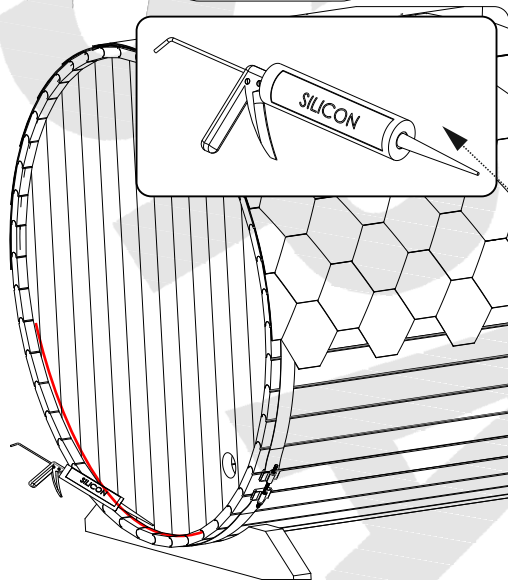

# Assembly manual for sauna S3E and S3D

Required tools for sauna installation.

Nr	Size	Qty	Preview
p14	145x41x2970	22	
p13	145x41x2970	23	
p12	145x41x2970	1	
p19	100x41x2970	1	
p19-1	45x41x2970	1	
s63	1823x644	1	
s61	1823x644	1	
s62	1944x675	1	
s56	1810x618	1	
s55	1810x618	1	
s57	708x112x39	2	
s66	75x22x400	6	
n01	1600x200x750	3	
ks88	40x40x420	4	
d106	25x15x1735	4	
d107	25x15x690	2	
ns86	70x40x447	4	

Nr	Size	Qty	Preview
si77	2805 x488	2	
d104	1710x707	1	
ks87	70x40x100	4	
k109	1000x320	82	
ka108		1	
v112	Ventilation Set	2	
u113	50x50x35	4	
67	set,L6280	3	
	4x70	62	
	4x35	65	
	5x90	8	
	4x60	6	
	1.2x30	22	
	2xL30	450	
	115, 120, 125	1+1+1	