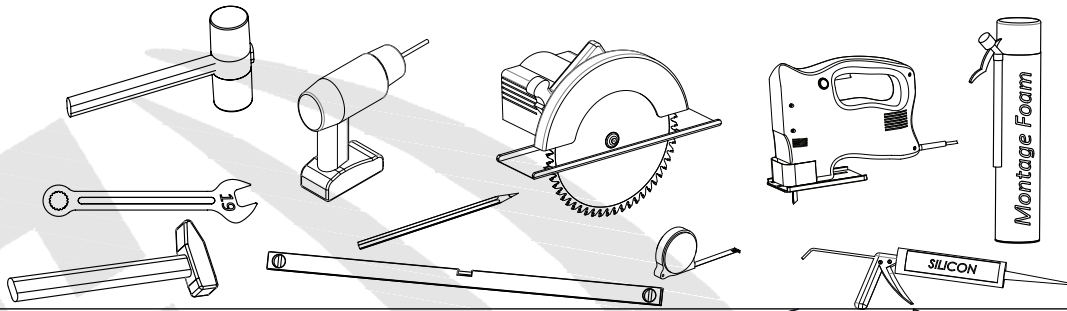

# Assembly manual for sauna S3E and S3D

Required tools for sauna installation.

Nr	Size	Qty	Preview
p14	145x41x2970	22	
p13	145x41x2970	23	
p12	145x41x2970	1	
p19	100x41x2970	1	
p19-1	45x41x2970	1	
s63	1823x644	1	
s61	1823x644	1	
s62	1944x675	1	
s56	1810x618	1	
s55	1810x618	1	
s57	708x112x39	2	
s66	75x22x400	6	
n01	1600x200x750	3	
ks88	40x40x420	4	
d106	25x15x1735	4	
d107	25x15x690	2	
ns86	70x40x447	4	