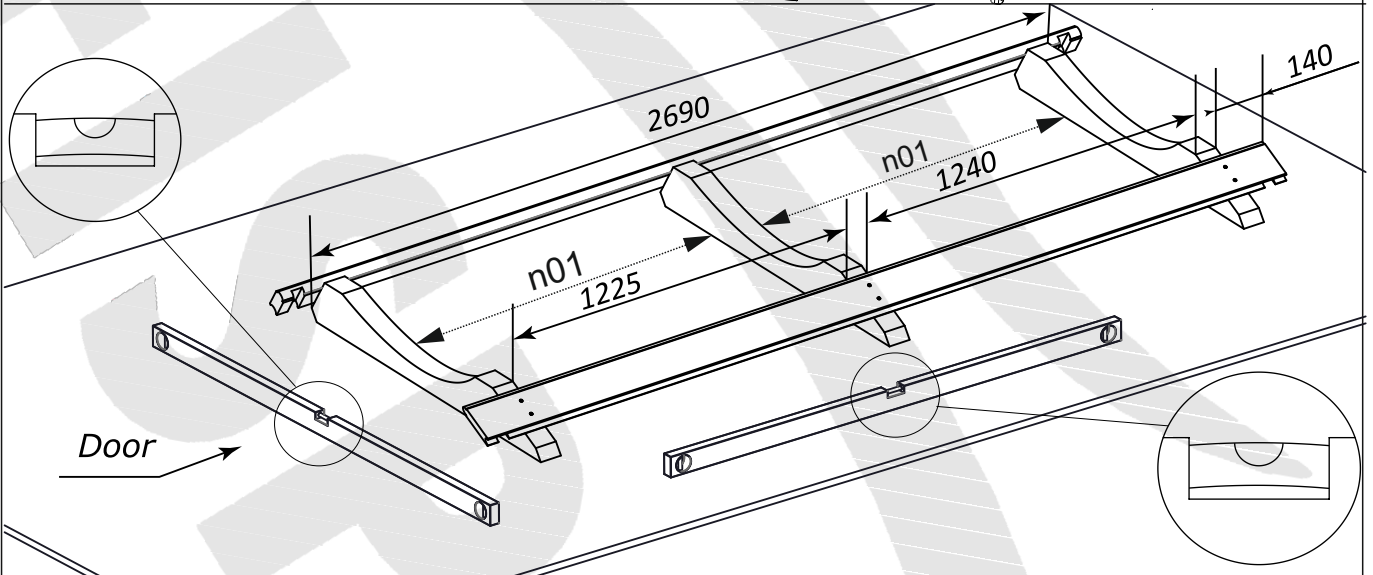

# Assembly manual for sauna S3E and S3D

Required tools for sauna installation.

Nr	Size	Qty	Preview
p14	145x41x2970	22	
p13	145x41x2970	23	
p12	145x41x2970	1	
p19	100x41x2970	1	
p19-1	45x41x2970	1	
s63	1823x644	1	
s61	1823x644	1	
s62	1944x675	1	
s56	1810x618	1	
s55	1810x618	1	
s57	708x112x39	2	
s66	75x22x400	6	
n01	1600x200x750	3	
ks88	40x40x420	4	
d106	25x15x1735	4	
d107	25x15x690	2	
ns86	70x40x447	4	

Nr	Size	Qty	Preview
si77	2805 x488	2	
d104	1710x707	1	
ks87	70x40x100	4	
k109	1000x320	82	
ka108		1	
v112	Ventilation Set	2	
u113	50x50x35	4	
67	set,L6280	3	
	4x70	62	
	4x35	65	
	5x90	8	
	4x60	6	
	1.2x30	22	
	2xL30	450	
	115, 120, 125	1+1+1	