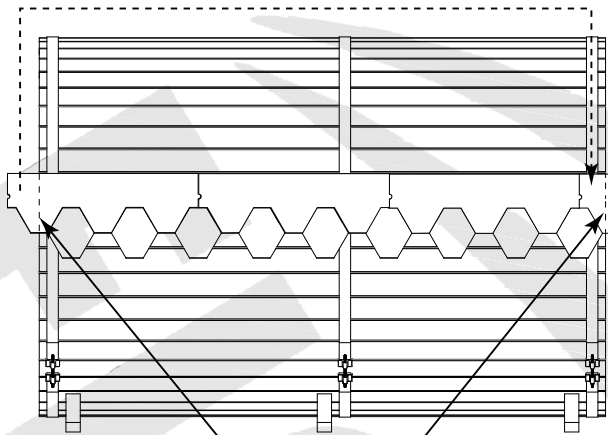

# Assembly manual for sauna S3E and S3D

Required tools for sauna installation.

Nr	Size	Qty	Preview
p14	145x41x2970	22	
p13	145x41x2970	23	
p12	145x41x2970	1	
p19	100x41x2970	1	
p19-1	45x41x2970	1	
s63	1823x644	1	
s61	1823x644	1	
s62	1944x675	1	
s56	1810x618	1	
s55	1810x618	1	
s57	708x112x39	2	
s66	75x22x400	6	
n01	1600x200x750	3	
ks88	40x40x420	4	
d106	25x15x1735	4	
d107	25x15x690	2	
ns86	70x40x447	4	

Nr	Size	Qty	Preview
si77	2805 x488	2	
d104	1710x707	1	
ks87	70x40x100	4	
k109	1000x320	82	
ka108		1	
v112	Ventilation Set	2	
u113	50x50x35	4	
67	set,L6280	3	
	4x70	62	
	4x35	65	
	5x90	8	
	4x60	6	
	1.2x30	22	
	2xL30	450	
	115, 120, 125	1+1+1	