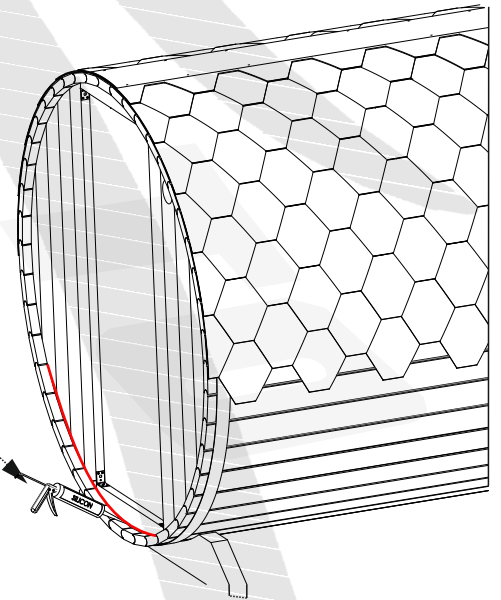

# Assembly manual for sauna S3E and S3D

Required tools for sauna installation.

Nr	Size	Qty	Preview
p14	145x41x2970	22	
p13	145x41x2970	23	
p12	145x41x2970	1	
p19	100x41x2970	1	
p19-1	45x41x2970	1	
s63	1823x644	1	
s61	1823x644	1	
s62	1944x675	1	
s56	1810x618	1	
s55	1810x618	1	
s57	708x112x39	2	
s66	75x22x400	6	
n01	1600x200x750	3	
ks88	40x40x420	4	
d106	25x15x1735	4	
d107	25x15x690	2	
ns86	70x40x447	4	

Nr	Size	Qty	Preview
si77	2805 x488	2	
d104	1710x707	1	
ks87	70x40x100	4	
k109	1000x320	82	
ka108		1	
v112	Ventilation Set	2	
u113	50x50x35	4	
67	set,L6280	3	
	4x70	62	
	4x35	65	
	5x90	8	
	4x60	6	
	1.2x30	22	
	2xL30	450	
	115, 120, 125	1+1+1	