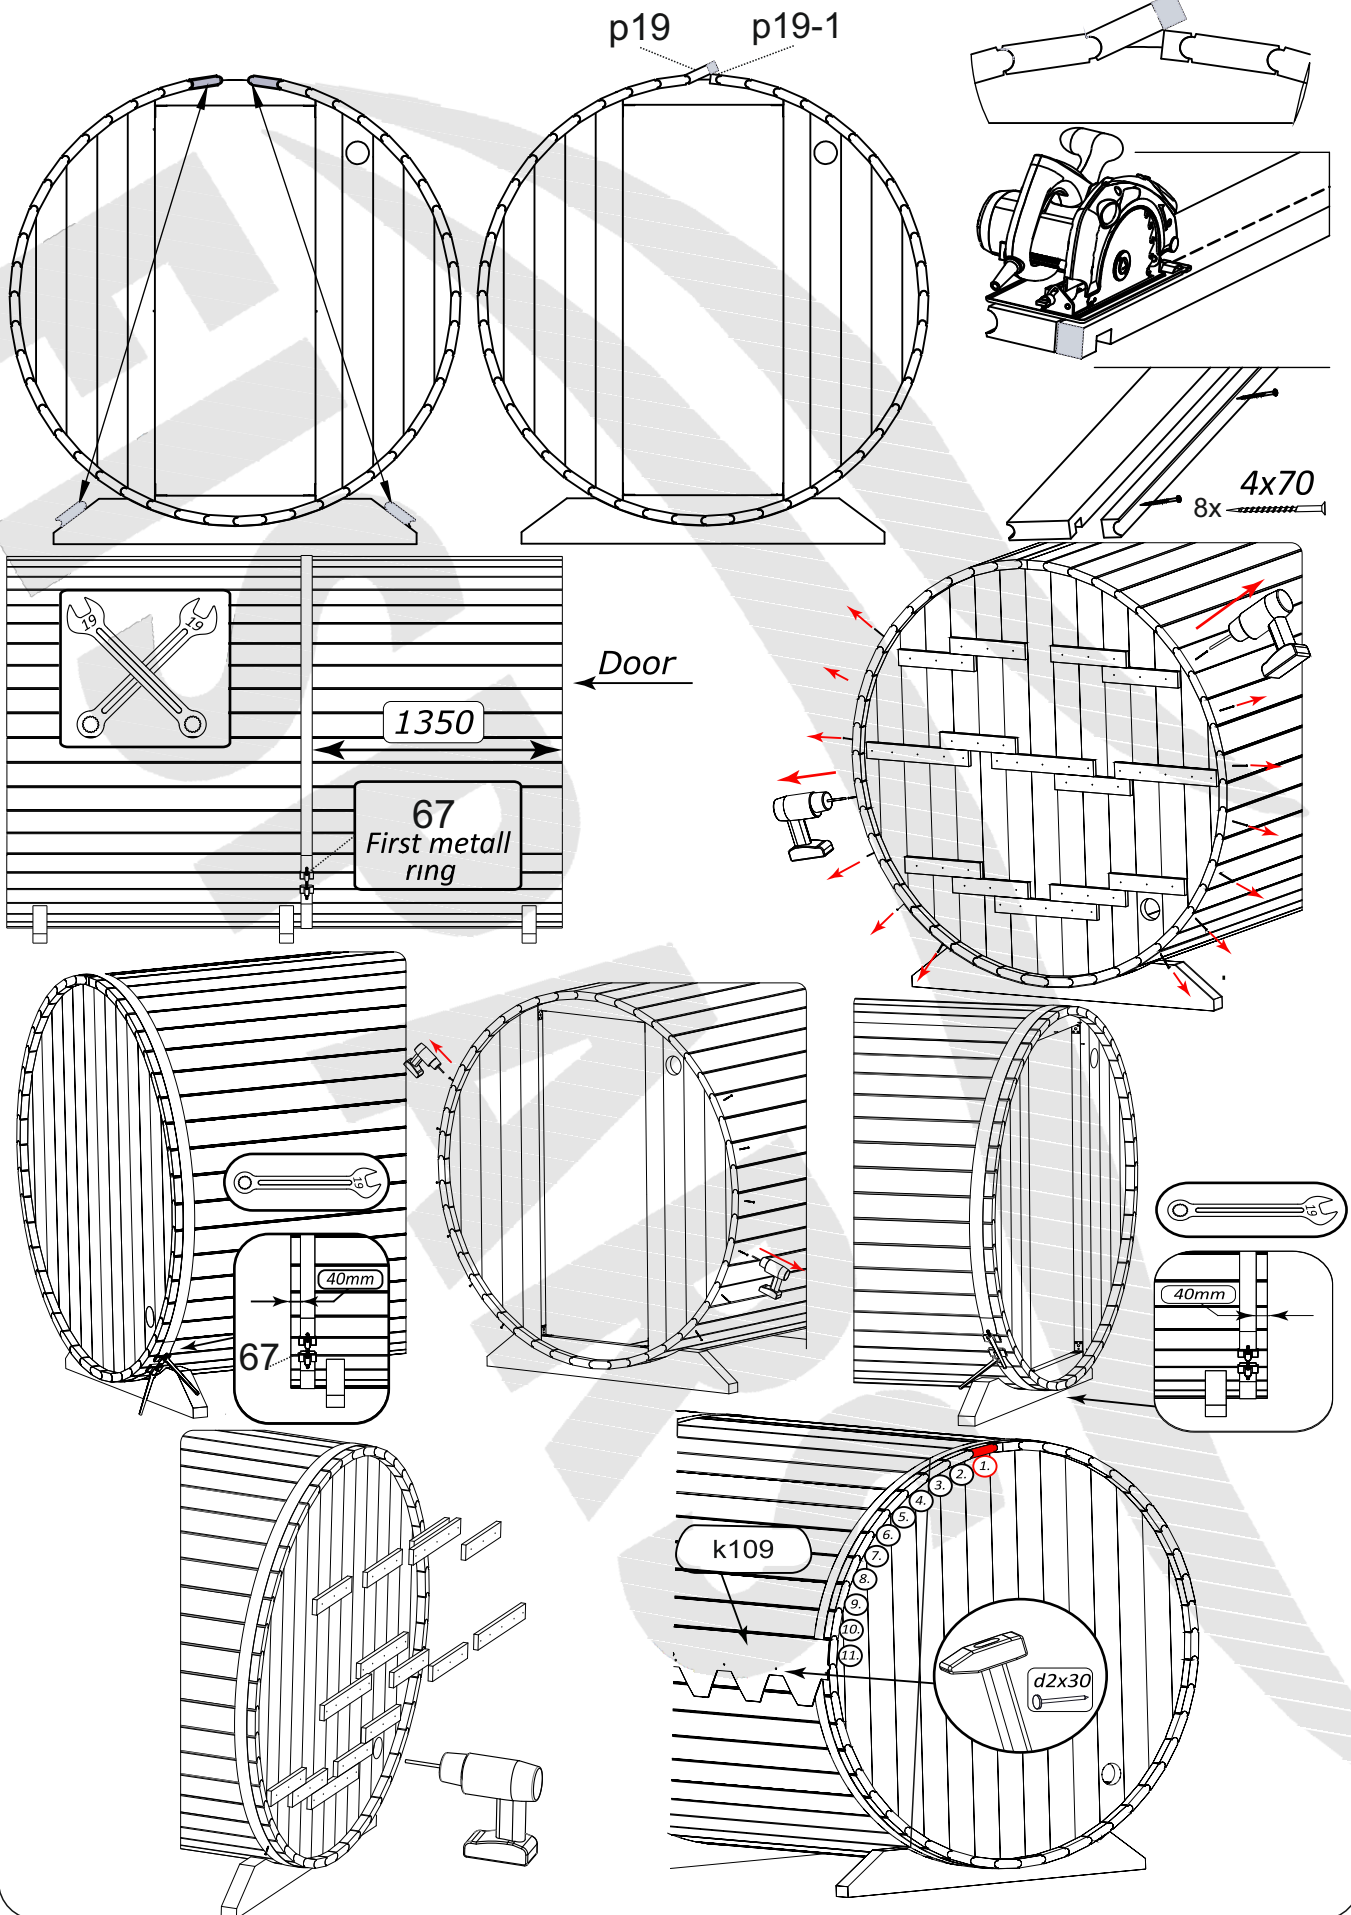

# Assembly manual for sauna S3E and S3D

Required tools for sauna installation.

Nr	Size	Qty	Preview
p14	145x41x2970	22	
p13	145x41x2970	23	
p12	145x41x2970	1	
p19	100x41x2970	1	
p19-1	45x41x2970	1	
s63	1823x644	1	
s61	1823x644	1	
s62	1944x675	1	
s56	1810x618	1	
s55	1810x618	1	
s57	708x112x39	2	
s66	75x22x400	6	
n01	1600x200x750	3	
ks88	40x40x420	4	
d106	25x15x1735	4	
d107	25x15x690	2	
ns86	70x40x447	4	

Nr	Size	Qty	Preview
si77	2805 x488	2	
d104	1710x707	1	
ks87	70x40x100	4	
k109	1000x320	82	
ka108		1	
v112	Ventilation Set	2	
u113	50x50x35	4	
67	set,L6280	3	
	4x70	62	
	4x35	65	
	5x90	8	
	4x60	6	
	1.2x30	22	
	2xL30	450	
	115, 120, 125	1+1+1	