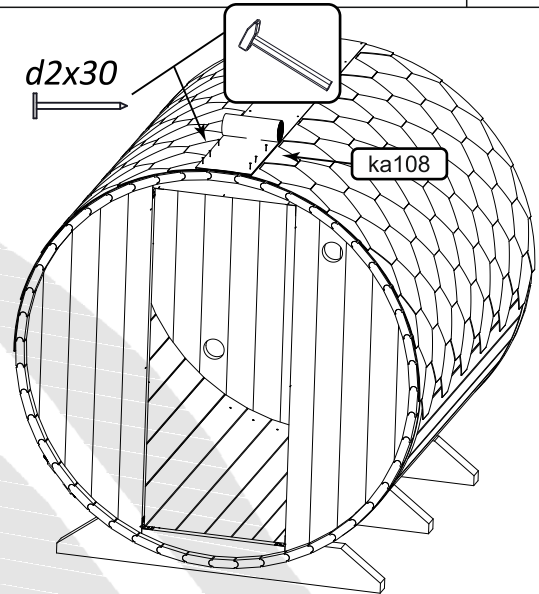

# Assembly manual for sauna S3E and S3D

Required tools for sauna installation.

Nr	Size	Qty	Preview
p14	145x41x2970	22	
p13	145x41x2970	23	
p12	145x41x2970	1	
p19	100x41x2970	1	
p19-1	45x41x2970	1	
s63	1823x644	1	
s61	1823x644	1	
s62	1944x675	1	
s56	1810x618	1	
s55	1810x618	1	
s57	708x112x39	2	
s66	75x22x400	6	
n01	1600x200x750	3	
ks88	40x40x420	4	
d106	25x15x1735	4	
d107	25x15x690	2	
ns86	70x40x447	4	

Nr	Size	Qty	Preview
si77	2805 x488	2	
d104	1710x707	1	
ks87	70x40x100	4	
k109	1000x320	82	
ka108		1	
v112	Ventilation Set	2	
u113	50x50x35	4	
67	set,L6280	3	
	4x70	62	
	4x35	65	
	5x90	8	
	4x60	6	
	1.2x30	22	
	2xL30	450	
	115, 120, 125	1+1+1	