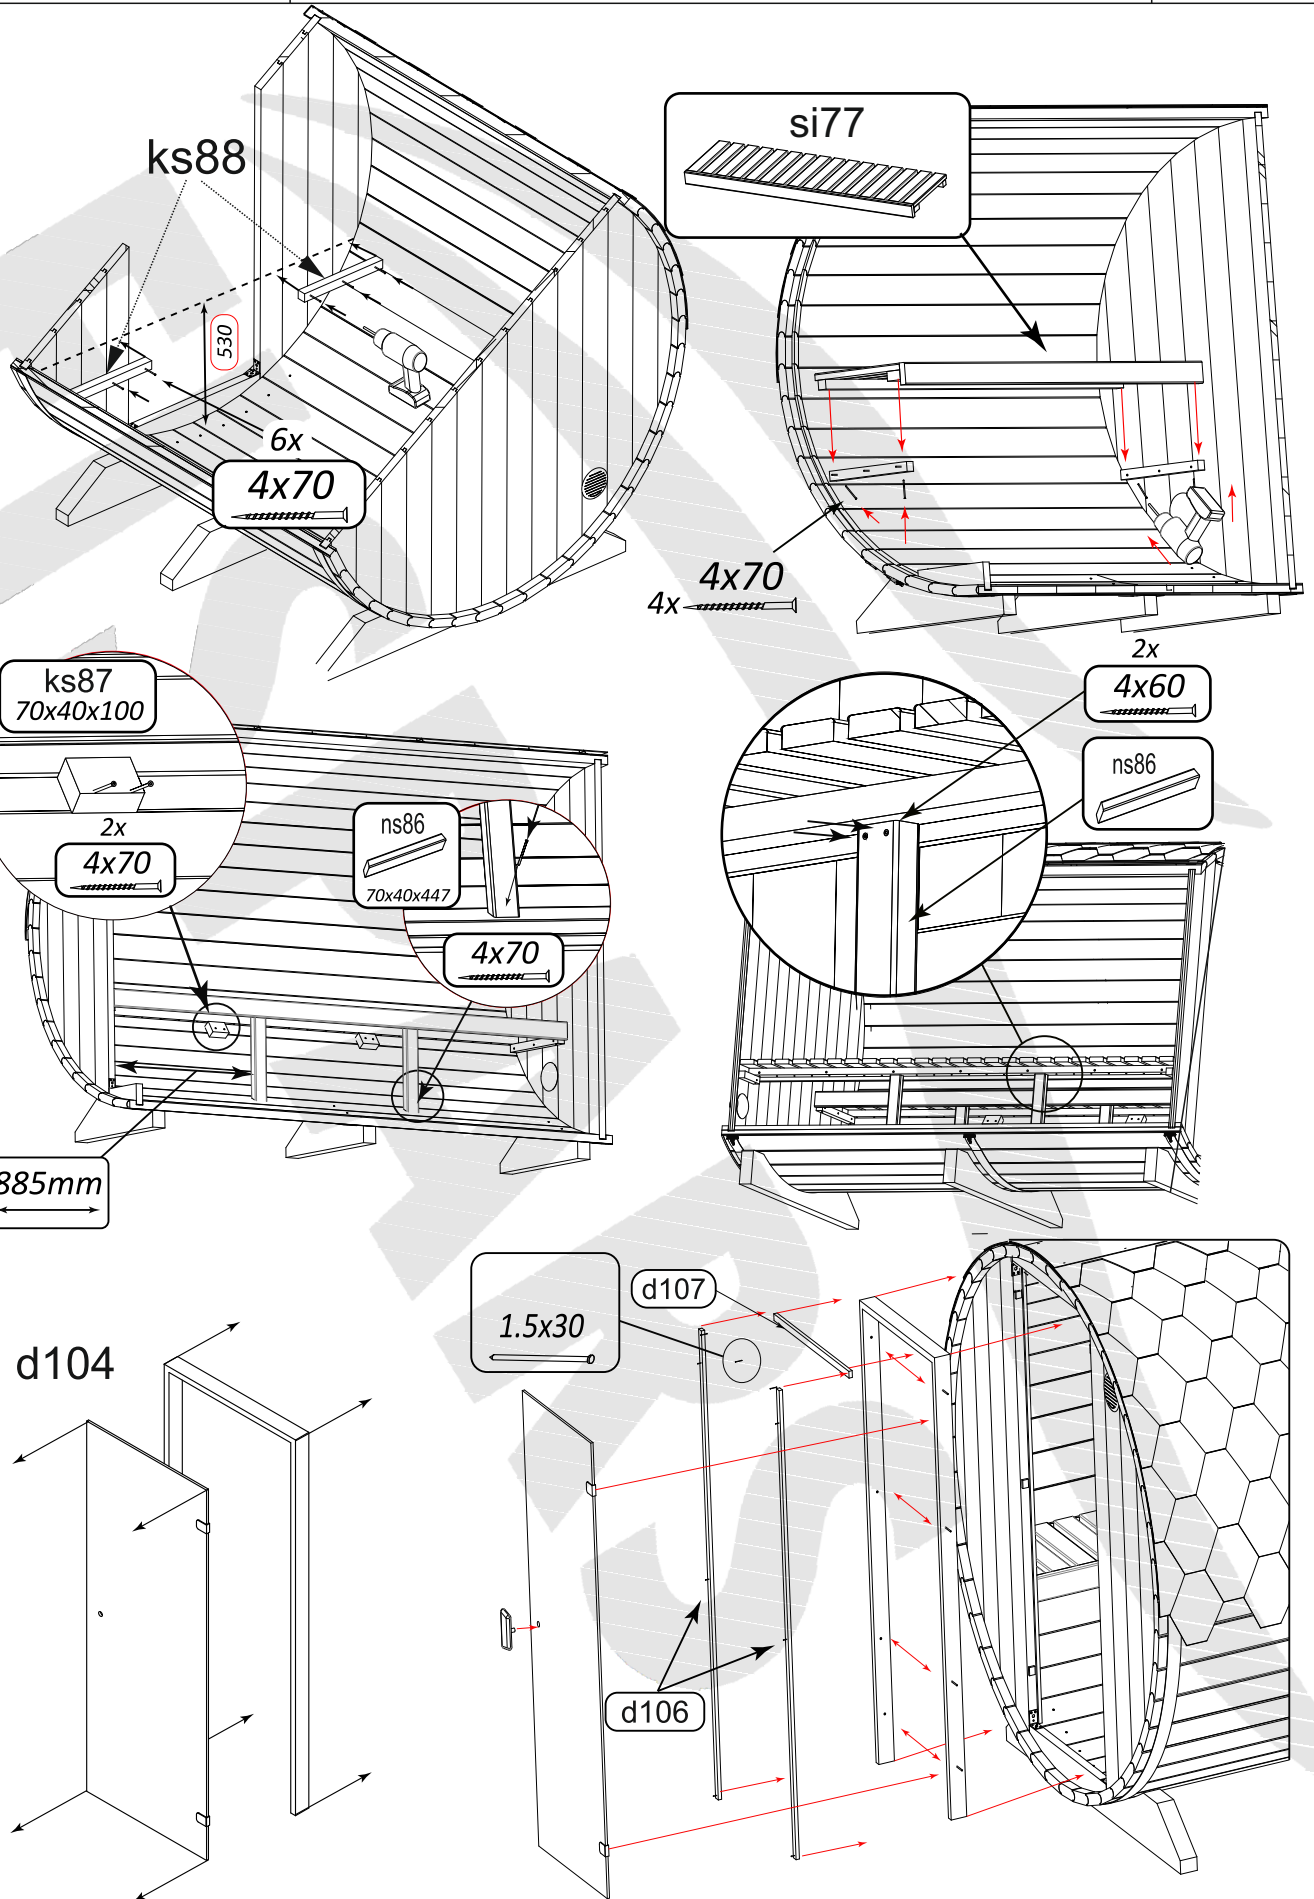

# Assembly manual for sauna S3E and S3D

Required tools for sauna installation.

Nr	Size	Qty	Preview
p14	145x41x2970	22	
p13	145x41x2970	23	
p12	145x41x2970	1	
p19	100x41x2970	1	
p19-1	45x41x2970	1	
s63	1823x644	1	
s61	1823x644	1	
s62	1944x675	1	
s56	1810x618	1	
s55	1810x618	1	
s57	708x112x39	2	
s66	75x22x400	6	
n01	1600x200x750	3	
ks88	40x40x420	4	
d106	25x15x1735	4	
d107	25x15x690	2	
ns86	70x40x447	4	

Nr	Size	Qty	Preview
si77	2805 x488	2	
d104	1710x707	1	
ks87	70x40x100	4	
k109	1000x320	82	
ka108		1	
v112	Ventilation Set	2	
u113	50x50x35	4	
67	set,L6280	3	
	4x70	62	
	4x35	65	
	5x90	8	
	4x60	6	
	1.2x30	22	
	2xL30	450	
	115, 120, 125	1+1+1	