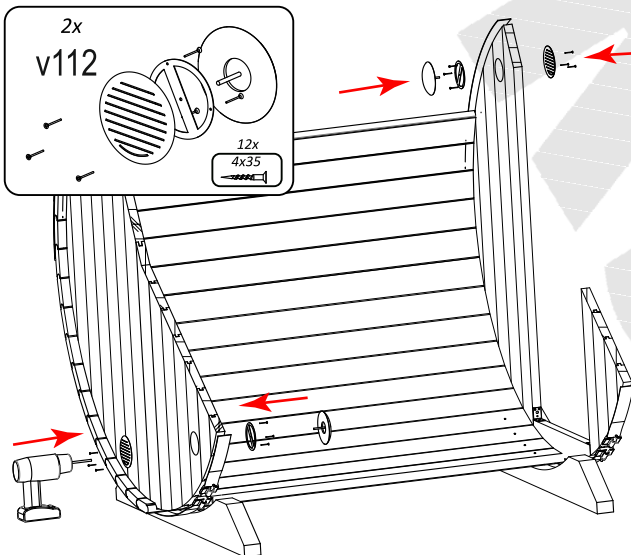

# Assembly manual for sauna S3E and S3D

Required tools for sauna installation.

Nr	Size	Qty	Preview
p14	145x41x2970	22	
p13	145x41x2970	23	
p12	145x41x2970	1	
p19	100x41x2970	1	
p19-1	45x41x2970	1	
s63	1823x644	1	
s61	1823x644	1	
s62	1944x675	1	
s56	1810x618	1	
s55	1810x618	1	
s57	708x112x39	2	
s66	75x22x400	6	
n01	1600x200x750	3	
ks88	40x40x420	4	
d106	25x15x1735	4	
d107	25x15x690	2	
ns86	70x40x447	4	

Nr	Size	Qty	Preview
si77	2805 x488	2	
d104	1710x707	1	
ks87	70x40x100	4	
k109	1000x320	82	
ka108		1	
v112	Ventilation Set	2	
u113	50x50x35	4	
67	set,L6280	3	
	4x70	62	
	4x35	65	
	5x90	8	
	4x60	6	
	1.2x30	22	
	2xL30	450	
	115, 120, 125	1+1+1	