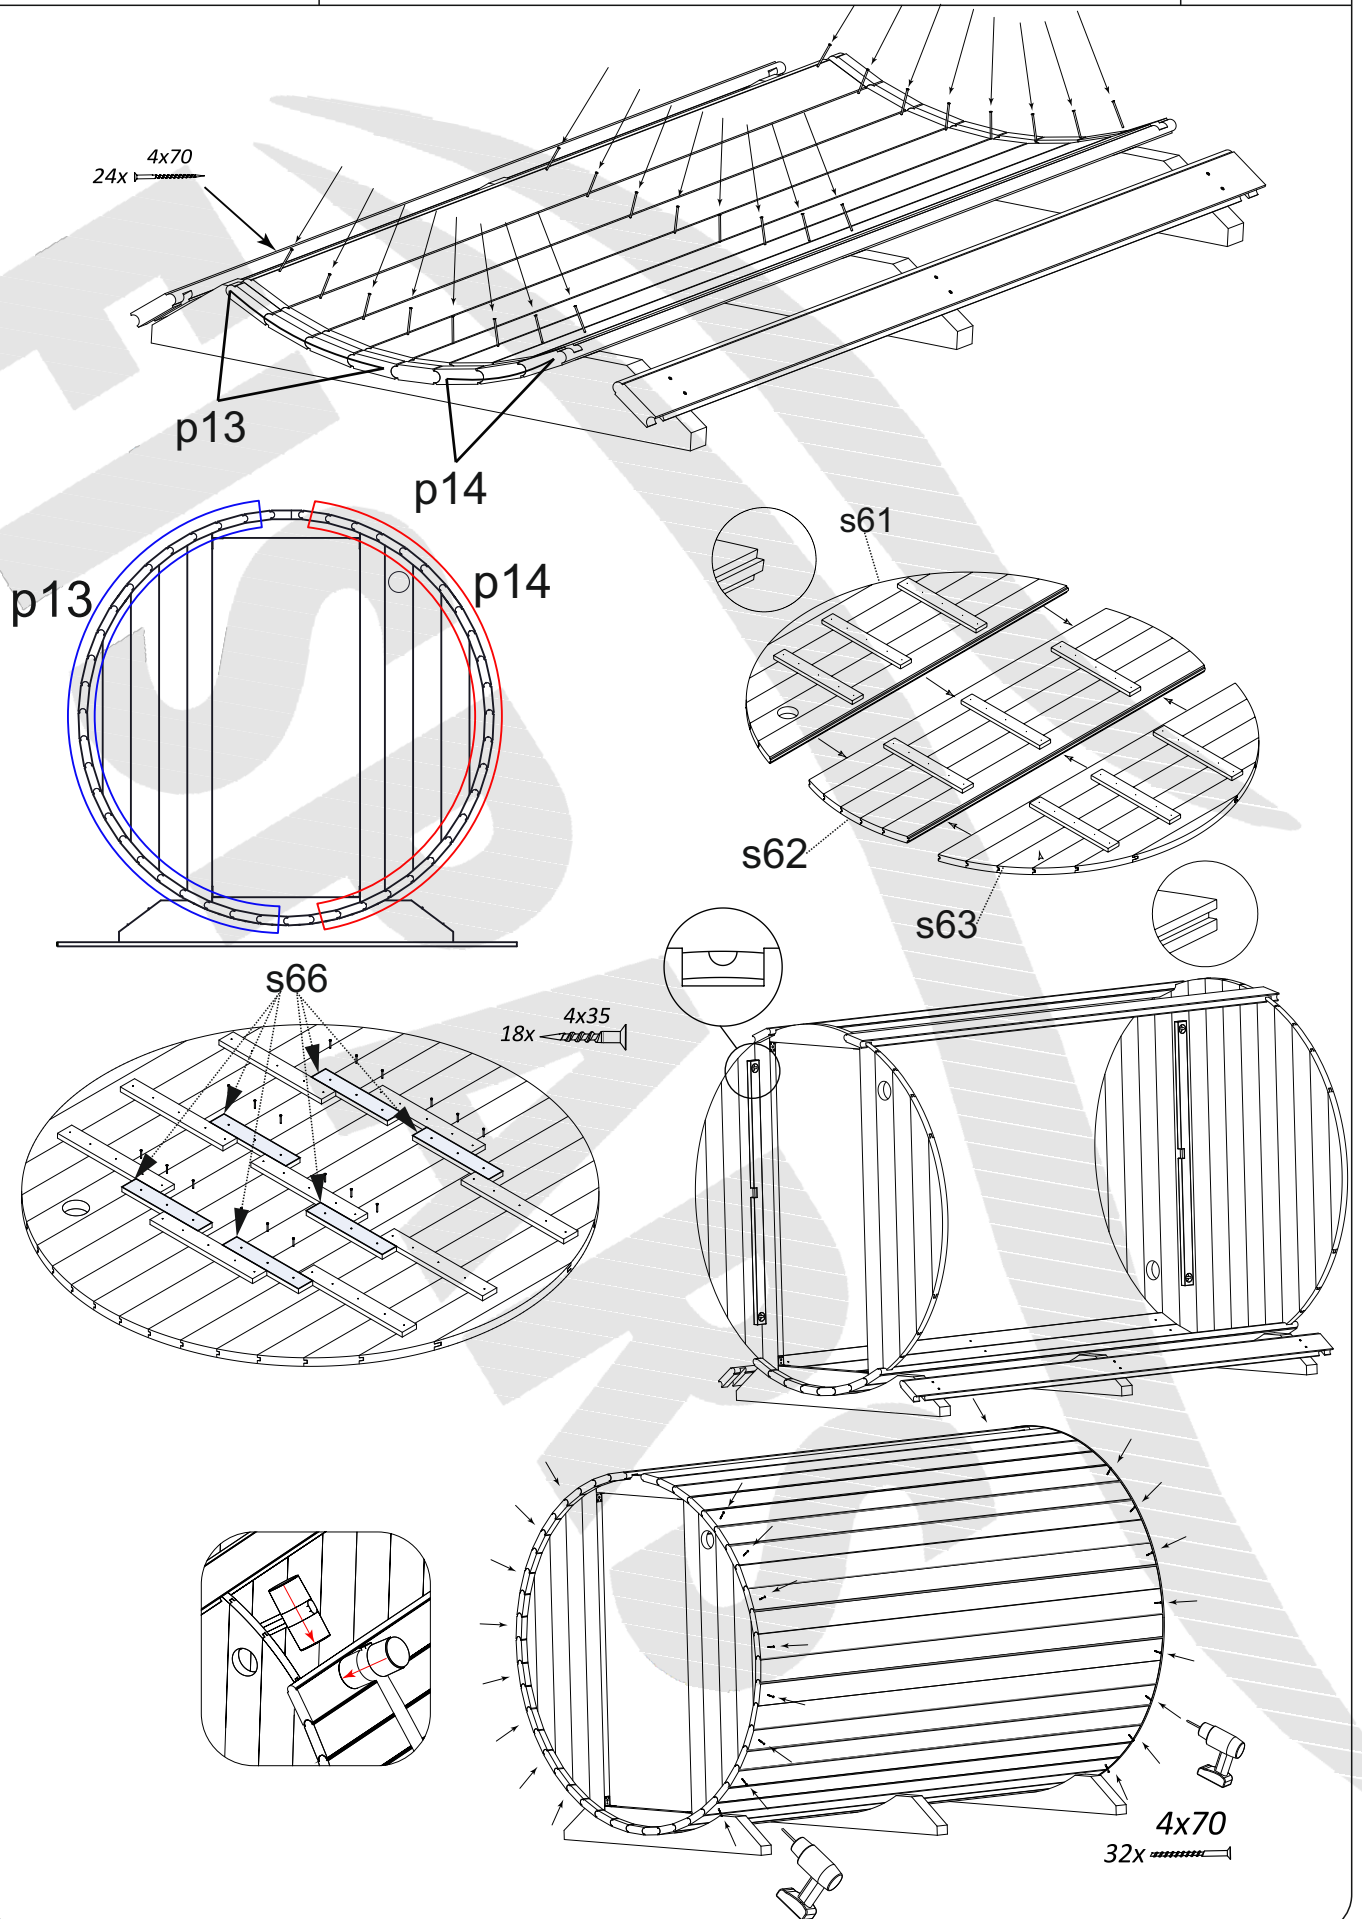

# Assembly manual for sauna S3E and S3D

Required tools for sauna installation.

Nr	Size	Qty	Preview
p14	145x41x2970	22	
p13	145x41x2970	23	
p12	145x41x2970	1	
p19	100x41x2970	1	
p19-1	45x41x2970	1	
s63	1823x644	1	
s61	1823x644	1	
s62	1944x675	1	
s56	1810x618	1	
s55	1810x618	1	
s57	708x112x39	2	
s66	75x22x400	6	
n01	1600x200x750	3	
ks88	40x40x420	4	
d106	25x15x1735	4	
d107	25x15x690	2	
ns86	70x40x447	4	

Nr	Size	Qty	Preview
si77	2805 x488	2	
d104	1710x707	1	
ks87	70x40x100	4	
k109	1000x320	82	
ka108		1	
v112	Ventilation Set	2	
u113	50x50x35	4	
67	set,L6280	3	
	4x70	62	
	4x35	65	
	5x90	8	
	4x60	6	
	1.2x30	22	
	2xL30	450	
	115, 120, 125	1+1+1	