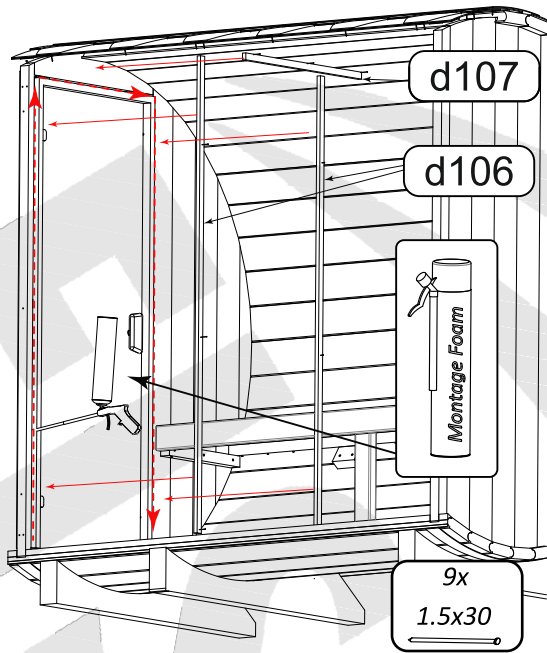

# Assembly manual for sauna S3E and S3D

Required tools for sauna installation.

Nr	Size	Qty	Preview
p14	145x41x2970	22	
p13	145x41x2970	23	
p12	145x41x2970	1	
p19	100x41x2970	1	
p19-1	45x41x2970	1	
s63	1823x644	1	
s61	1823x644	1	
s62	1944x675	1	
s56	1810x618	1	
s55	1810x618	1	
s57	708x112x39	2	
s66	75x22x400	6	
n01	1600x200x750	3	
ks88	40x40x420	4	
d106	25x15x1735	4	
d107	25x15x690	2	
ns86	70x40x447	4	

Nr	Size	Qty	Preview
si77	2805 x488	2	
d104	1710x707	1	
ks87	70x40x100	4	
k109	1000x320	82	
ka108		1	
v112	Ventilation Set	2	
u113	50x50x35	4	
67	set,L6280	3	
	4x70	62	
	4x35	65	
	5x90	8	
	4x60	6	
	1.2x30	22	
	2xL30	450	
	115, 120, 125	1+1+1	