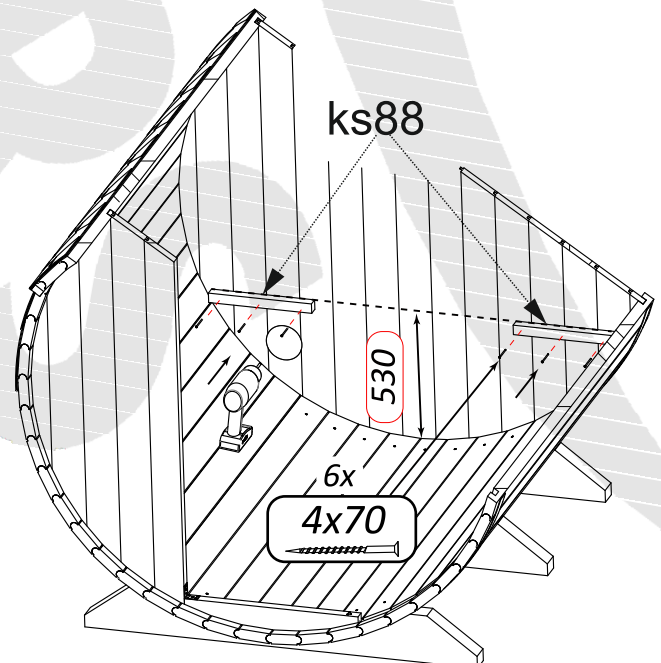

# Assembly manual for sauna S3E and S3D

Required tools for sauna installation.

Nr	Size	Qty	Preview
p14	145x41x2970	22	
p13	145x41x2970	23	
p12	145x41x2970	1	
p19	100x41x2970	1	
p19-1	45x41x2970	1	
s63	1823x644	1	
s61	1823x644	1	
s62	1944x675	1	
s56	1810x618	1	
s55	1810x618	1	
s57	708x112x39	2	
s66	75x22x400	6	
n01	1600x200x750	3	
ks88	40x40x420	4	
d106	25x15x1735	4	
d107	25x15x690	2	
ns86	70x40x447	4	

Nr	Size	Qty	Preview
si77	2805 x488	2	
d104	1710x707	1	
ks87	70x40x100	4	
k109	1000x320	82	
ka108		1	
v112	Ventilation Set	2	
u113	50x50x35	4	
67	set,L6280	3	
	4x70	62	
	4x35	65	
	5x90	8	
	4x60	6	
	1.2x30	22	
	2xL30	450	
	115, 120, 125	1+1+1	