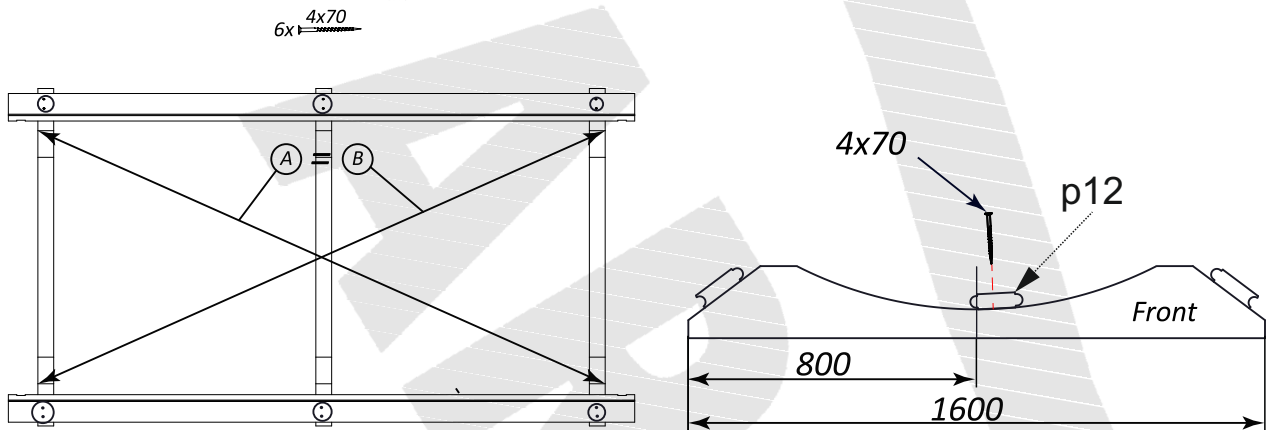

# Assembly manual for sauna S3E and S3D

Required tools for sauna installation.

Nr	Size	Qty	Preview
p14	145x41x2970	22	
p13	145x41x2970	23	
p12	145x41x2970	1	
p19	100x41x2970	1	
p19-1	45x41x2970	1	
s63	1823x644	1	
s61	1823x644	1	
s62	1944x675	1	
s56	1810x618	1	
s55	1810x618	1	
s57	708x112x39	2	
s66	75x22x400	6	
n01	1600x200x750	3	
ks88	40x40x420	4	
d106	25x15x1735	4	
d107	25x15x690	2	
ns86	70x40x447	4	

Nr	Size	Qty	Preview
si77	2805 x488	2	
d104	1710x707	1	
ks87	70x40x100	4	
k109	1000x320	82	
ka108		1	
v112	Ventilation Set	2	
u113	50x50x35	4	
67	set,L6280	3	
	4x70	62	
	4x35	65	
	5x90	8	
	4x60	6	
	1.2x30	22	
	2xL30	450	
	115, 120, 125	1+1+1	