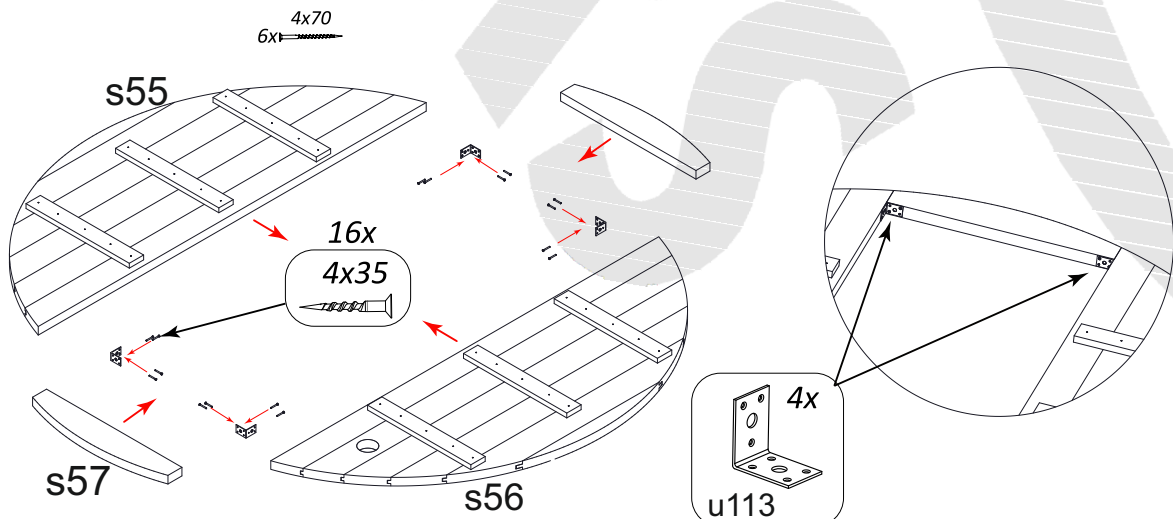

# Assembly manual for sauna S3E and S3D

Required tools for sauna installation.

Nr	Size	Qty	Preview
p14	145x41x2970	22	
p13	145x41x2970	23	
p12	145x41x2970	1	
p19	100x41x2970	1	
p19-1	45x41x2970	1	
s63	1823x644	1	
s61	1823x644	1	
s62	1944x675	1	
s56	1810x618	1	
s55	1810x618	1	
s57	708x112x39	2	
s66	75x22x400	6	
n01	1600x200x750	3	
ks88	40x40x420	4	
d106	25x15x1735	4	
d107	25x15x690	2	
ns86	70x40x447	4	

Nr	Size	Qty	Preview
si77	2805 x488	2	
d104	1710x707	1	
ks87	70x40x100	4	
k109	1000x320	82	
ka108		1	
v112	Ventilation Set	2	
u113	50x50x35	4	
67	set,L6280	3	
	4x70	62	
	4x35	65	
	5x90	8	
	4x60	6	
	1.2x30	22	
	2xL30	450	
	115, 120, 125	1+1+1	