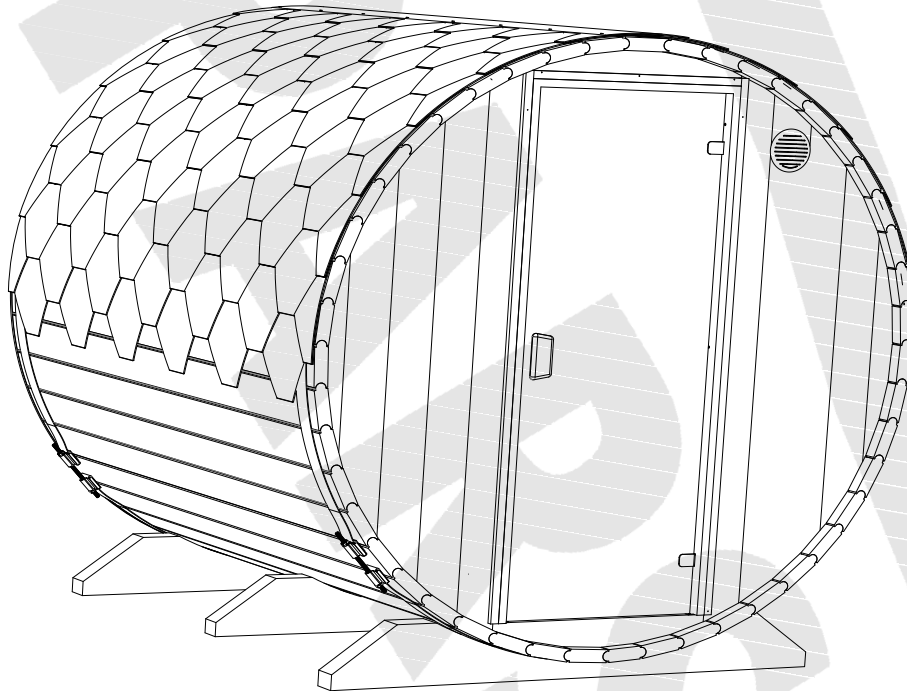

# Assembly manual for sauna S3E and S3D

Required tools for sauna installation.

Nr	Size	Qty	Preview
p14	145x41x2970	22	
p13	145x41x2970	23	
p12	145x41x2970	1	
p19	100x41x2970	1	
p19-1	45x41x2970	1	
s63	1823x644	1	
s61	1823x644	1	
s62	1944x675	1	
s56	1810x618	1	
s55	1810x618	1	
s57	708x112x39	2	
s66	75x22x400	6	
n01	1600x200x750	3	
ks88	40x40x420	4	
d106	25x15x1735	4	
d107	25x15x690	2	
ns86	70x40x447	4	

Nr	Size	Qty	Preview
si77	2805 x488	2	
d104	1710x707	1	
ks87	70x40x100	4	
k109	1000x320	82	
ka108		1	
v112	Ventilation Set	2	
u113	50x50x35	4	
67	set,L6280	3	
	4x70	62	
	4x35	65	
	5x90	8	
	4x60	6	
	1.2x30	22	
	2xL30	450	
	115, 120, 125	1+1+1	