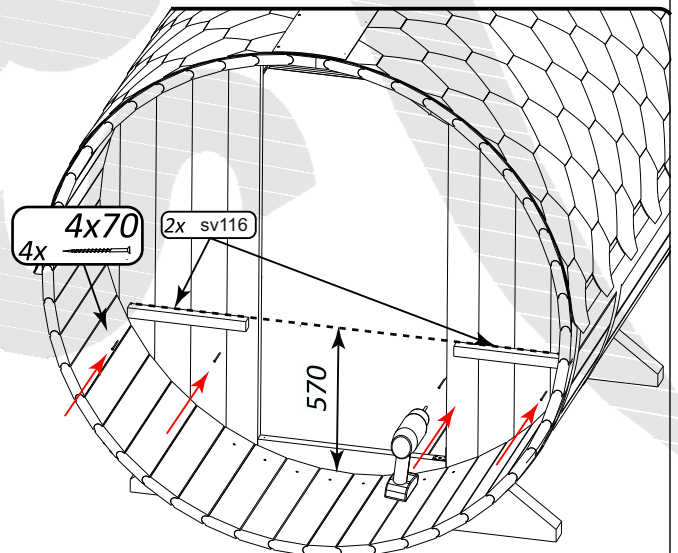

Assembly manual for sauna S2VE and S2VD

Required tools for sauna installation.

Nr	Size	Qty	Preview
p50	145x41x2400	22	
p49	145x41x2400	23	
p48	145x41x2400	1	
p51	100x41x2400	1	
p51-1	45x41x2400	1	
s63	1823x644	1	
s61	1823x644	1	
s62	1944x675	1	
s56	1810x618	1	
s55	1810x618	1	
s57	708x112x39	2	
s66	75x22x400	6	
h01	1600x200x750	2	
ks88	40x40x420	4	
d106	25x15x1735	4	
d107	25x15x690	2	
ns86	70x40x447	2	

Nr	Size	Qty	Preview
si81	1830x488	2	
d104	1710x707	1	
ks87	70x40x100	6	
k109	1000x320	56	
ka108		1	
v112	Ventilation Set	2	
u113	50x50x35	4	
67	set, 1,6280	3	
	4x70	72	
	4x35	65	
	5x90	8	
	4x60	36	
	1.2x30	18	
	2x130	330	
	115, 120, 125	1+1+1	
sv115	70x40x445	2	
sv114	646x110x28	2	
si76	648x90	8	
sv116	40x40x445	2	