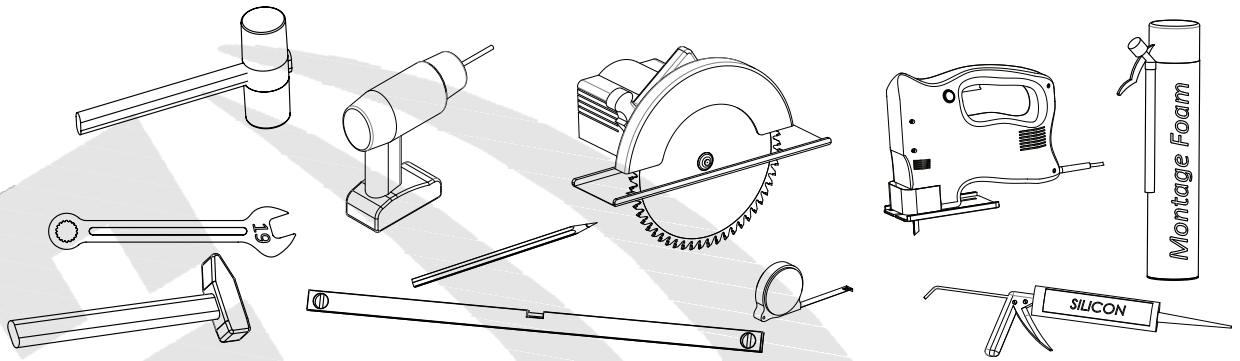

Assembly manual for sauna S2VE and S2VD

Required tools for sauna installation.

Nr	Size	Qty	Preview
p50	145x41x2400	22	
p49	145x41x2400	23	
p48	145x41x2400	1	
p51	100x41x2400	1	
p51-1	45x41x2400	1	
s63	1823x644	1	
s61	1823x644	1	
s62	1944x675	1	
s56	1810x618	1	
s55	1810x618	1	
s57	708x112x39	2	
s66	75x22x400	6	
h01	1600x200x750	2	
ks88	40x40x420	4	
d106	25x15x1735	4	
d107	25x15x690	2	
ns86	70x40x447	2	