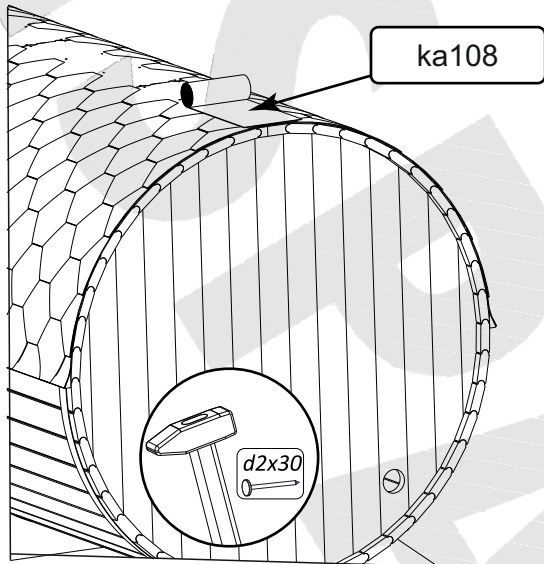

Assembly manual for sauna S2VE and S2VD

Required tools for sauna installation.

Nr	Size	Qty	Preview
p50	145x41x2400	22	
p49	145x41x2400	23	
p48	145x41x2400	1	
p51	100x41x2400	1	
p51-1	45x41x2400	1	
s63	1823x644	1	
s61	1823x644	1	
s62	1944x675	1	
s56	1810x618	1	
s55	1810x618	1	
s57	708x112x39	2	
s66	75x22x400	6	
h01	1600x200x750	2	
ks88	40x40x420	4	
d106	25x15x1735	4	
d107	25x15x690	2	
ns86	70x40x447	2	

Nr	Size	Qty	Preview
si81	1830x488	2	
d104	1710x707	1	
ks87	70x40x100	6	
k109	1000x320	56	
ka108		1	
v112	Ventilation Set	2	
u113	50x50x35	4	
67	set, 1,6280	3	
	4x70	72	
	4x35	65	
	5x90	8	
	4x60	36	
	1.2x30	18	
	2x130	330	
	115, 120, 125	1+1+1	
sv115	70x40x445	2	
sv114	646x110x28	2	
si76	648x90	8	
sv116	40x40x445	2	