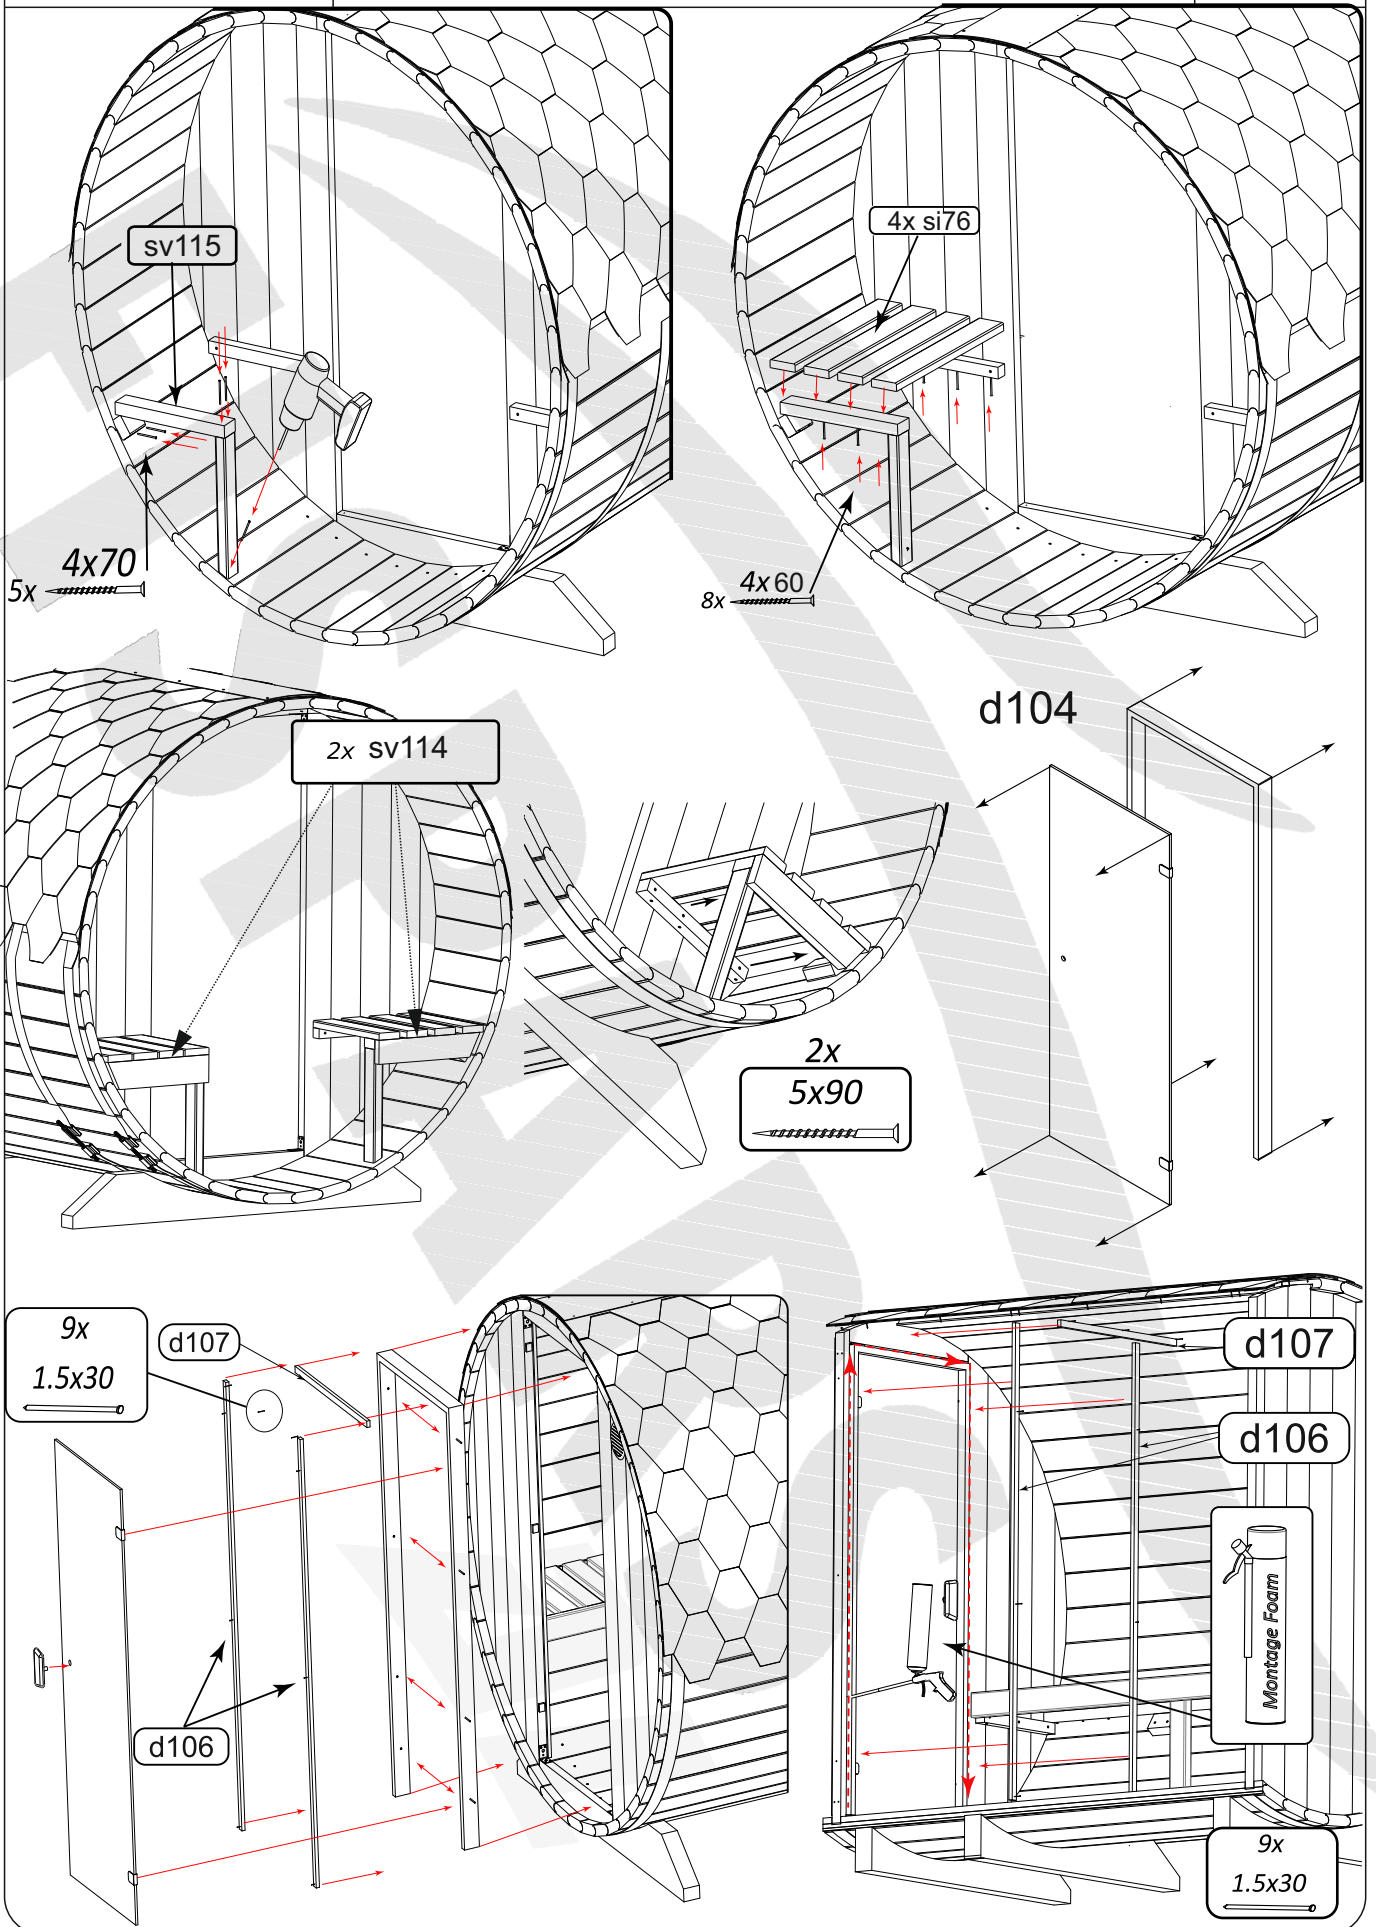

Assembly manual for sauna S2VE and S2VD

Required tools for sauna installation.

Nr	Size	Qty	Preview
p50	145x41x2400	22	
p49	145x41x2400	23	
p48	145x41x2400	1	
p51	100x41x2400	1	
p51-1	45x41x2400	1	
s63	1823x644	1	
s61	1823x644	1	
s62	1944x675	1	
s56	1810x618	1	
s55	1810x618	1	
s57	708x112x39	2	
s66	75x22x400	6	
h01	1600x200x750	2	
ks88	40x40x420	4	
d106	25x15x1735	4	
d107	25x15x690	2	
ns86	70x40x447	2	

Nr	Size	Qty	Preview
si81	1830x488	2	
d104	1710x707	1	
ks87	70x40x100	6	
k109	1000x320	56	
ka108		1	
v112	Ventilation Set	2	
u113	50x50x35	4	
67	set, 1,6280	3	
	4x70	72	
	4x35	65	
	5x90	8	
	4x60	36	
	1.2x30	18	
	2x130	330	
	115, 120, 125	1+1+1	
sv115	70x40x445	2	
sv114	646x110x28	2	
si76	648x90	8	
sv116	40x40x445	2	