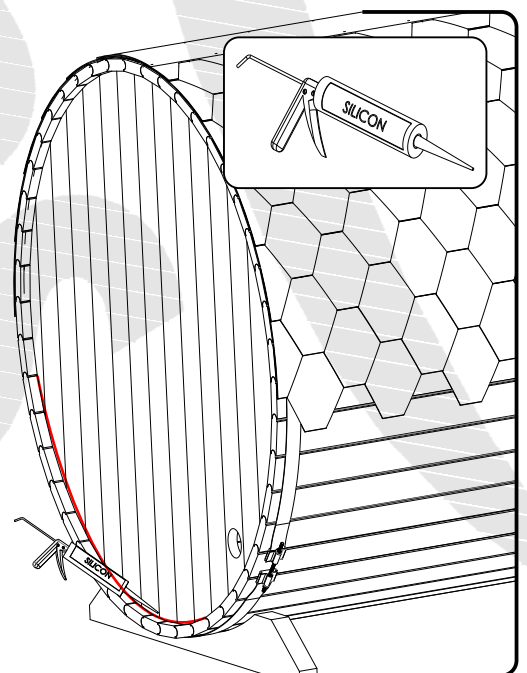

Assembly manual for sauna S2VE and S2VD

Required tools for sauna installation.

Nr	Size	Qty	Preview
p50	145x41x2400	22	
p49	145x41x2400	23	
p48	145x41x2400	1	
p51	100x41x2400	1	
p51-1	45x41x2400	1	
s63	1823x644	1	
s61	1823x644	1	
s62	1944x675	1	
s56	1810x618	1	
s55	1810x618	1	
s57	708x112x39	2	
s66	75x22x400	6	
h01	1600x200x750	2	
ks88	40x40x420	4	
d106	25x15x1735	4	
d107	25x15x690	2	
ns86	70x40x447	2	