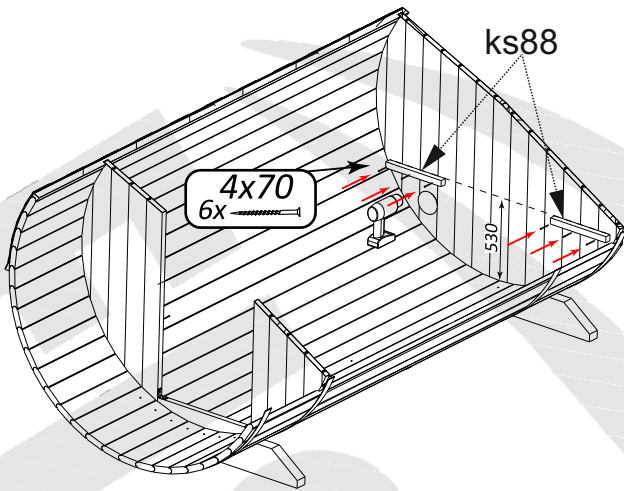

Assembly manual for sauna S2VE and S2VD

Required tools for sauna installation.

Nr	Size	Qty	Preview
p50	145x41x2400	22	
p49	145x41x2400	23	
p48	145x41x2400	1	
p51	100x41x2400	1	
p51-1	45x41x2400	1	
s63	1823x644	1	
s61	1823x644	1	
s62	1944x675	1	
s56	1810x618	1	
s55	1810x618	1	
s57	708x112x39	2	
s66	75x22x400	6	
h01	1600x200x750	2	
ks88	40x40x420	4	
d106	25x15x1735	4	
d107	25x15x690	2	
ns86	70x40x447	2	

Nr	Size	Qty	Preview
si81	1830x488	2	
d104	1710x707	1	
ks87	70x40x100	6	
k109	1000x320	56	
ka108		1	
v112	Ventilation Set	2	
u113	50x50x35	4	
67	set, 1,6280	3	
	4x70	72	
	4x35	65	
	5x90	8	
	4x60	36	
	1.2x30	18	
	2x130	330	
	115, 120, 125	1+1+1	
sv115	70x40x445	2	
sv114	646x110x28	2	
si76	648x90	8	
sv116	40x40x445	2	