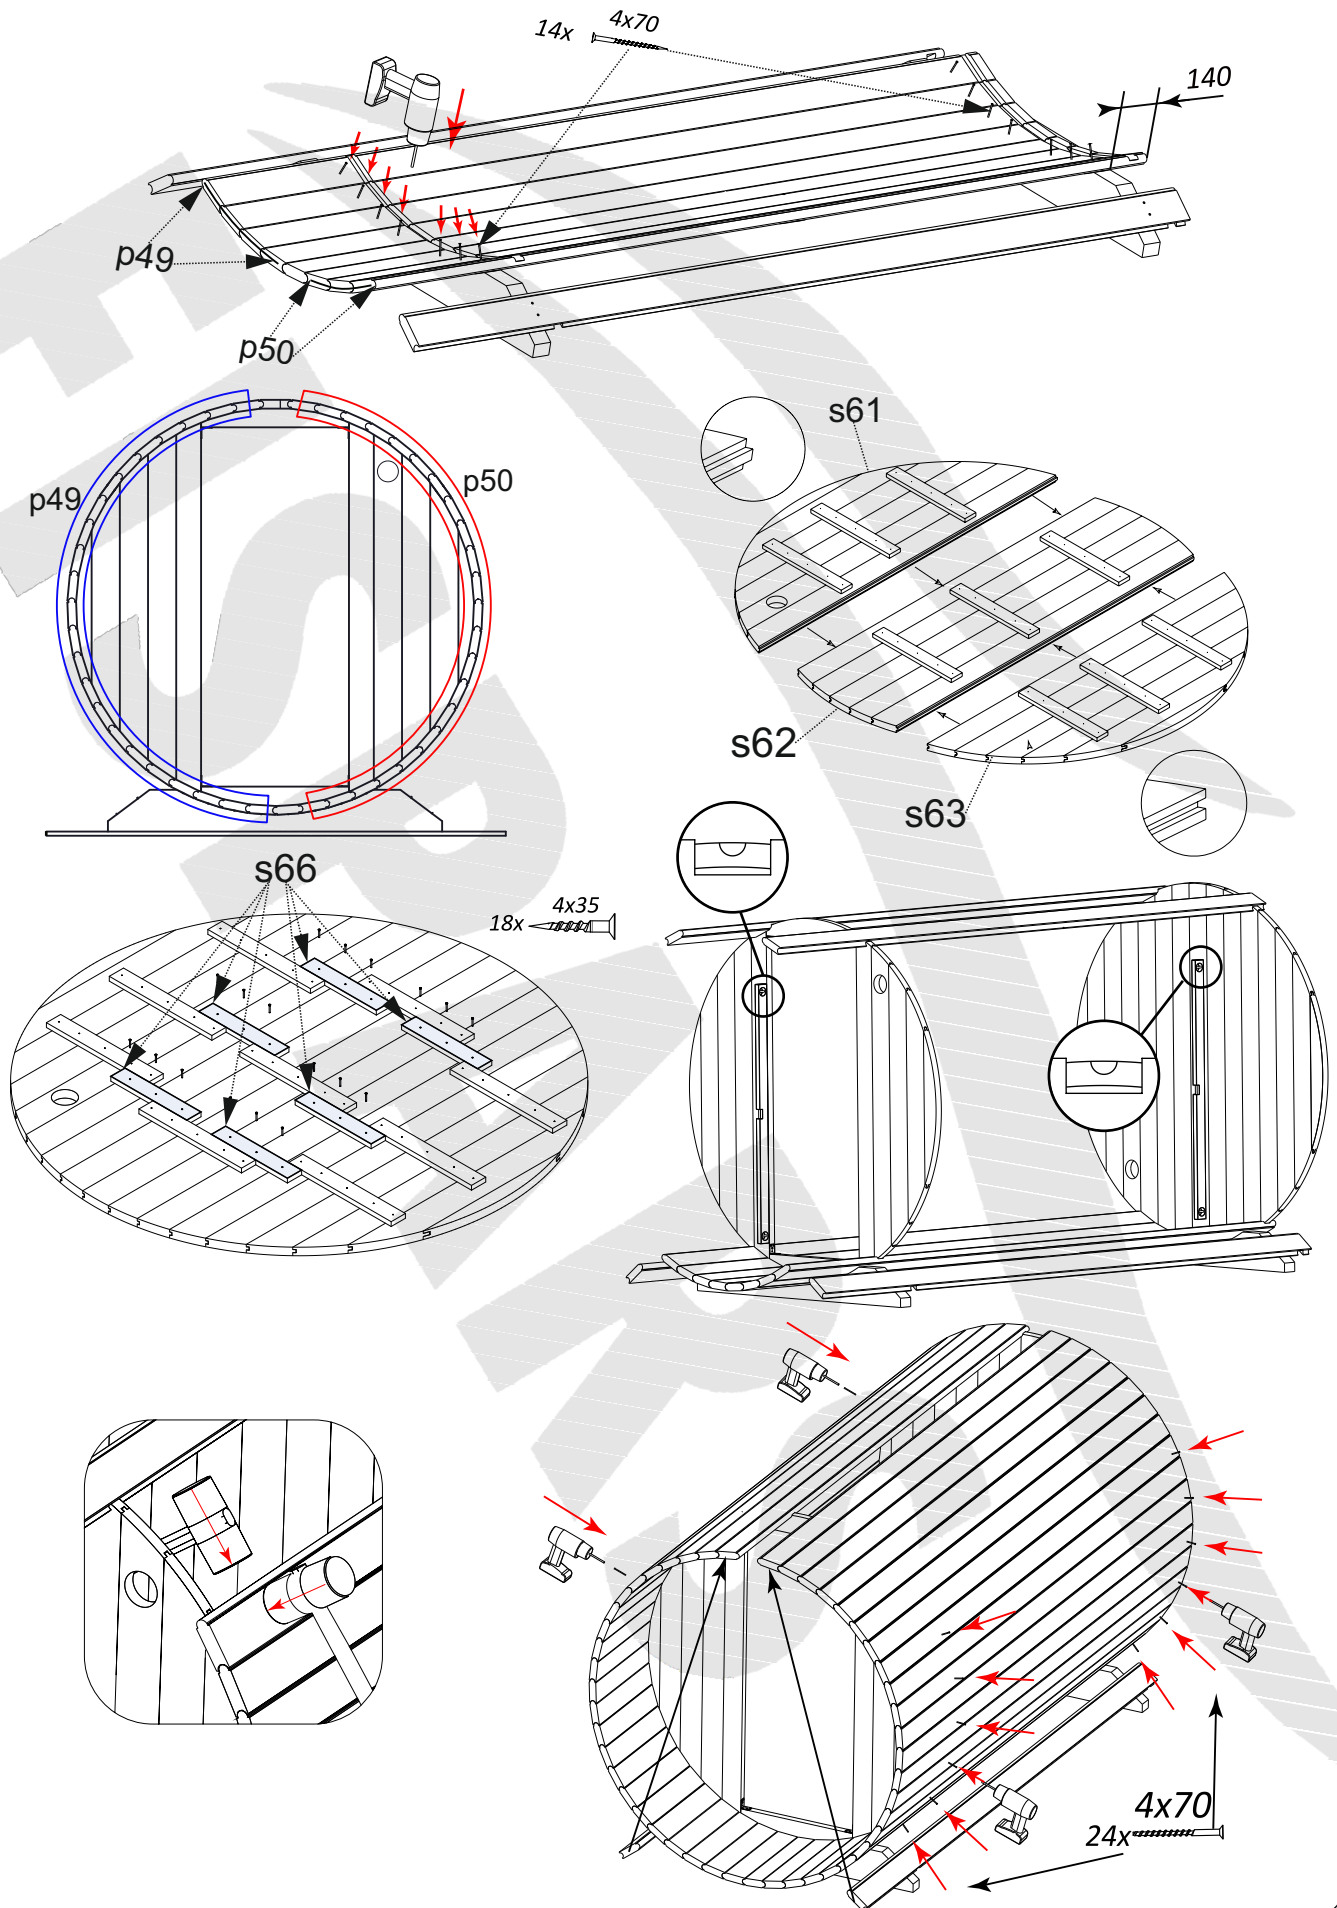

Assembly manual for sauna S2VE and S2VD

Required tools for sauna installation.

Nr	Size	Qty	Preview
p50	145x41x2400	22	
p49	145x41x2400	23	
p48	145x41x2400	1	
p51	100x41x2400	1	
p51-1	45x41x2400	1	
s63	1823x644	1	
s61	1823x644	1	
s62	1944x675	1	
s56	1810x618	1	
s55	1810x618	1	
s57	708x112x39	2	
s66	75x22x400	6	
h01	1600x200x750	2	
ks88	40x40x420	4	
d106	25x15x1735	4	
d107	25x15x690	2	
ns86	70x40x447	2	

Nr	Size	Qty	Preview
si81	1830x488	2	
d104	1710x707	1	
ks87	70x40x100	6	
k109	1000x320	56	
ka108		1	
v112	Ventilation Set	2	
u113	50x50x35	4	
67	set, 1,6280	3	
	4x70	72	
	4x35	65	
	5x90	8	
	4x60	36	
	1.2x30	18	
	2x130	330	
	115, 120, 125	1+1+1	
sv115	70x40x445	2	
sv114	646x110x28	2	
si76	648x90	8	
sv116	40x40x445	2	