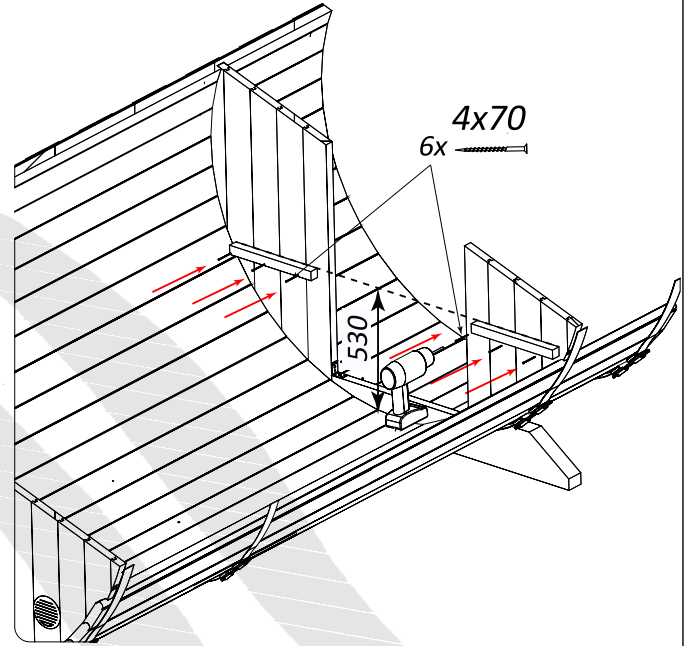

Assembly manual for sauna S2VE and S2VD

Required tools for sauna installation.

Nr	Size	Qty	Preview
p50	145x41x2400	22	
p49	145x41x2400	23	
p48	145x41x2400	1	
p51	100x41x2400	1	
p51-1	45x41x2400	1	
s63	1823x644	1	
s61	1823x644	1	
s62	1944x675	1	
s56	1810x618	1	
s55	1810x618	1	
s57	708x112x39	2	
s66	75x22x400	6	
h01	1600x200x750	2	
ks88	40x40x420	4	
d106	25x15x1735	4	
d107	25x15x690	2	
ns86	70x40x447	2	

Nr	Size	Qty	Preview
si81	1830x488	2	
d104	1710x707	1	
ks87	70x40x100	6	
k109	1000x320	56	
ka108		1	
v112	Ventilation Set	2	
u113	50x50x35	4	
67	set, 1,6280	3	
	4x70	72	
	4x35	65	
	5x90	8	
	4x60	36	
	1.2x30	18	
	2x130	330	
	115, 120, 125	1+1+1	
sv115	70x40x445	2	
sv114	646x110x28	2	
si76	648x90	8	
sv116	40x40x445	2	