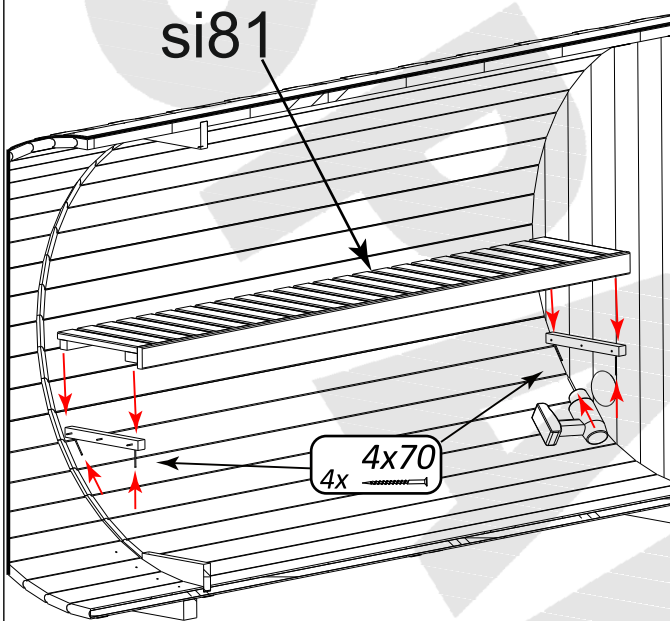

Assembly manual for sauna S2VE and S2VD

Required tools for sauna installation.

Nr	Size	Qty	Preview
p50	145x41x2400	22	
p49	145x41x2400	23	
p48	145x41x2400	1	
p51	100x41x2400	1	
p51-1	45x41x2400	1	
s63	1823x644	1	
s61	1823x644	1	
s62	1944x675	1	
s56	1810x618	1	
s55	1810x618	1	
s57	708x112x39	2	
s66	75x22x400	6	
h01	1600x200x750	2	
ks88	40x40x420	4	
d106	25x15x1735	4	
d107	25x15x690	2	
ns86	70x40x447	2	

Nr	Size	Qty	Preview
si81	1830x488	2	
d104	1710x707	1	
ks87	70x40x100	6	
k109	1000x320	56	
ka108		1	
v112	Ventilation Set	2	
u113	50x50x35	4	
67	set, 1,6280	3	
	4x70	72	
	4x35	65	
	5x90	8	
	4x60	36	
	1.2x30	18	
	2x130	330	
	115, 120, 125	1+1+1	
sv115	70x40x445	2	
sv114	646x110x28	2	
si76	648x90	8	
sv116	40x40x445	2	