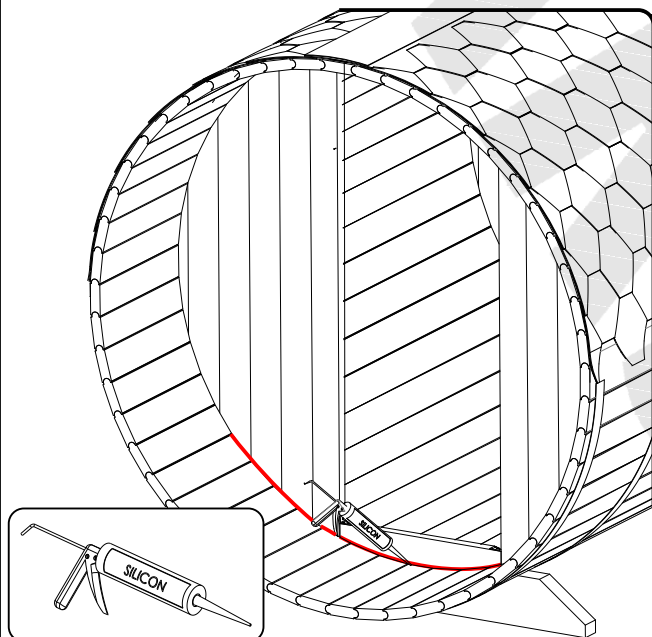

Assembly manual for sauna S2VE and S2VD

Required tools for sauna installation.

Nr	Size	Qty	Preview
p50	145x41x2400	22	
p49	145x41x2400	23	
p48	145x41x2400	1	
p51	100x41x2400	1	
p51-1	45x41x2400	1	
s63	1823x644	1	
s61	1823x644	1	
s62	1944x675	1	
s56	1810x618	1	
s55	1810x618	1	
s57	708x112x39	2	
s66	75x22x400	6	
h01	1600x200x750	2	
ks88	40x40x420	4	
d106	25x15x1735	4	
d107	25x15x690	2	
ns86	70x40x447	2	

Nr	Size	Qty	Preview
si81	1830x488	2	
d104	1710x707	1	
ks87	70x40x100	6	
k109	1000x320	56	
ka108		1	
v112	Ventilation Set	2	
u113	50x50x35	4	
67	set, 1,6280	3	
	4x70	72	
	4x35	65	
	5x90	8	
	4x60	36	
	1.2x30	18	
	2x130	330	
	115, 120, 125	1+1+1	
sv115	70x40x445	2	
sv114	646x110x28	2	
si76	648x90	8	
sv116	40x40x445	2	