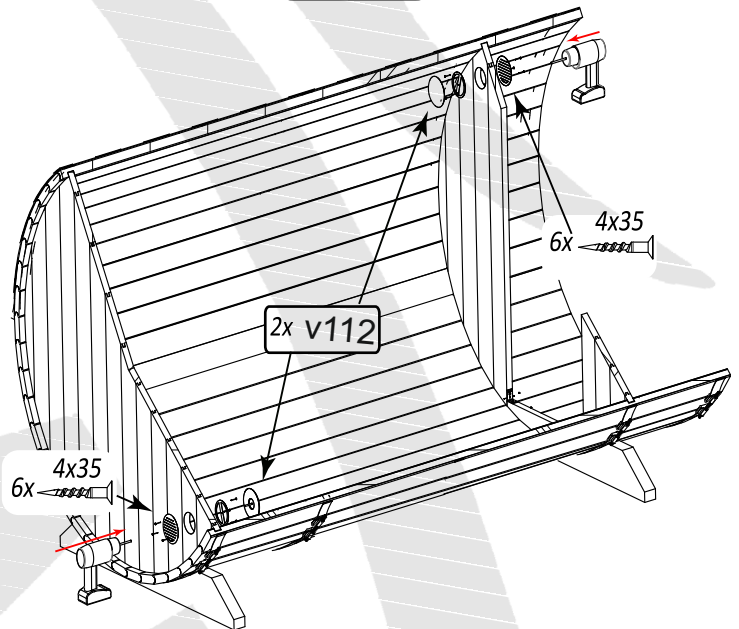

Assembly manual for sauna S2VE and S2VD

Required tools for sauna installation.

Nr	Size	Qty	Preview
p50	145x41x2400	22	
p49	145x41x2400	23	
p48	145x41x2400	1	
p51	100x41x2400	1	
p51-1	45x41x2400	1	
s63	1823x644	1	
s61	1823x644	1	
s62	1944x675	1	
s56	1810x618	1	
s55	1810x618	1	
s57	708x112x39	2	
s66	75x22x400	6	
h01	1600x200x750	2	
ks88	40x40x420	4	
d106	25x15x1735	4	
d107	25x15x690	2	
ns86	70x40x447	2	

Nr	Size	Qty	Preview
si81	1830x488	2	
d104	1710x707	1	
ks87	70x40x100	6	
k109	1000x320	56	
ka108		1	
v112	Ventilation Set	2	
u113	50x50x35	4	
67	set, 1,6280	3	
	4x70	72	
	4x35	65	
	5x90	8	
	4x60	36	
	1.2x30	18	
	2x130	330	
	115, 120, 125	1+1+1	
sv115	70x40x445	2	
sv114	646x110x28	2	
si76	648x90	8	
sv116	40x40x445	2	