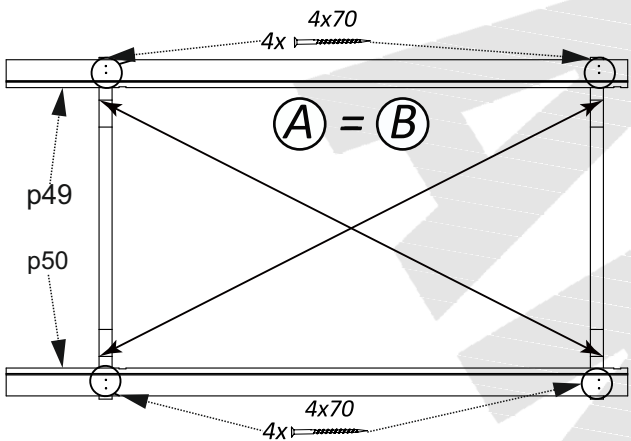

Assembly manual for sauna S2VE and S2VD

Required tools for sauna installation.

Nr	Size	Qty	Preview
p50	145x41x2400	22	
p49	145x41x2400	23	
p48	145x41x2400	1	
p51	100x41x2400	1	
p51-1	45x41x2400	1	
s63	1823x644	1	
s61	1823x644	1	
s62	1944x675	1	
s56	1810x618	1	
s55	1810x618	1	
s57	708x112x39	2	
s66	75x22x400	6	
h01	1600x200x750	2	
ks88	40x40x420	4	
d106	25x15x1735	4	
d107	25x15x690	2	
ns86	70x40x447	2	

Nr	Size	Qty	Preview
si81	1830x488	2	
d104	1710x707	1	
ks87	70x40x100	6	
k109	1000x320	56	
ka108		1	
v112	Ventilation Set	2	
u113	50x50x35	4	
67	set, 1,6280	3	
	4x70	72	
	4x35	65	
	5x90	8	
	4x60	36	
	1.2x30	18	
	2x130	330	
	115, 120, 125	1+1+1	
sv115	70x40x445	2	
sv114	646x110x28	2	
si76	648x90	8	
sv116	40x40x445	2	