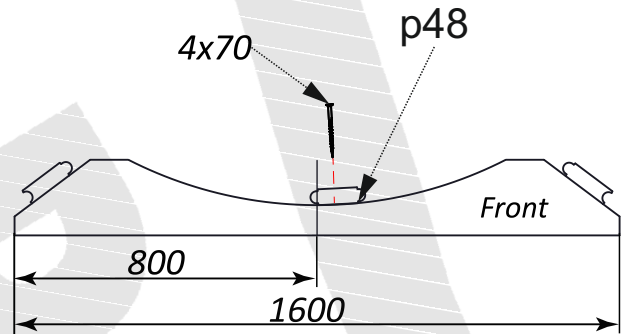

Assembly manual for sauna S2VE and S2VD

Required tools for sauna installation.

Nr	Size	Qty	Preview
p50	145x41x2400	22	
p49	145x41x2400	23	
p48	145x41x2400	1	
p51	100x41x2400	1	
p51-1	45x41x2400	1	
s63	1823x644	1	
s61	1823x644	1	
s62	1944x675	1	
s56	1810x618	1	
s55	1810x618	1	
s57	708x112x39	2	
s66	75x22x400	6	
h01	1600x200x750	2	
ks88	40x40x420	4	
d106	25x15x1735	4	
d107	25x15x690	2	
ns86	70x40x447	2	

Nr	Size	Qty	Preview
si81	1830x488	2	
d104	1710x707	1	
ks87	70x40x100	6	
k109	1000x320	56	
ka108		1	
v112	Ventilation Set	2	
u113	50x50x35	4	
67	set, 1,6280	3	
	4x70	72	
	4x35	65	
	5x90	8	
	4x60	36	
	1.2x30	18	
	2x130	330	
	115, 120, 125	1+1+1	
sv115	70x40x445	2	
sv114	646x110x28	2	
si76	648x90	8	
sv116	40x40x445	2	