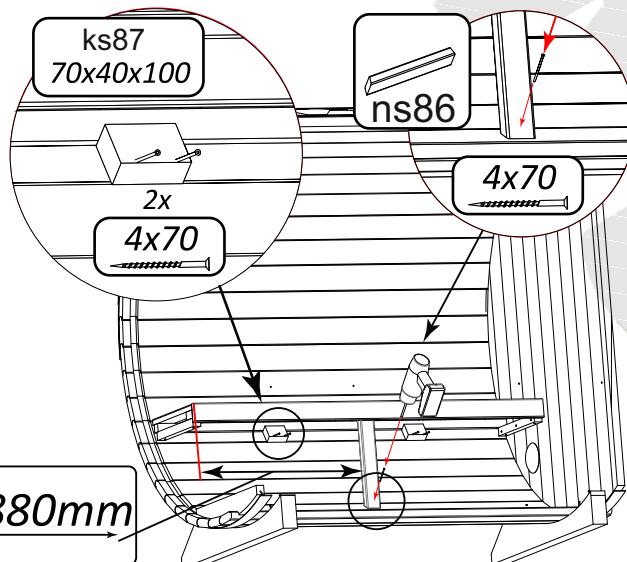

Assembly manual for sauna S2VE and S2VD

Required tools for sauna installation.

Nr	Size	Qty	Preview
p50	145x41x2400	22	
p49	145x41x2400	23	
p48	145x41x2400	1	
p51	100x41x2400	1	
p51-1	45x41x2400	1	
s63	1823x644	1	
s61	1823x644	1	
s62	1944x675	1	
s56	1810x618	1	
s55	1810x618	1	
s57	708x112x39	2	
s66	75x22x400	6	
h01	1600x200x750	2	
ks88	40x40x420	4	
d106	25x15x1735	4	
d107	25x15x690	2	
ns86	70x40x447	2	

Nr	Size	Qty	Preview
si81	1830x488	2	
d104	1710x707	1	
ks87	70x40x100	6	
k109	1000x320	56	
ka108		1	
v112	Ventilation Set	2	
u113	50x50x35	4	
67	set, 1,6280	3	
	4x70	72	
	4x35	65	
	5x90	8	
	4x60	36	
	1.2x30	18	
	2x130	330	
	115, 120, 125	1+1+1	
sv115	70x40x445	2	
sv114	646x110x28	2	
si76	648x90	8	
sv116	40x40x445	2	