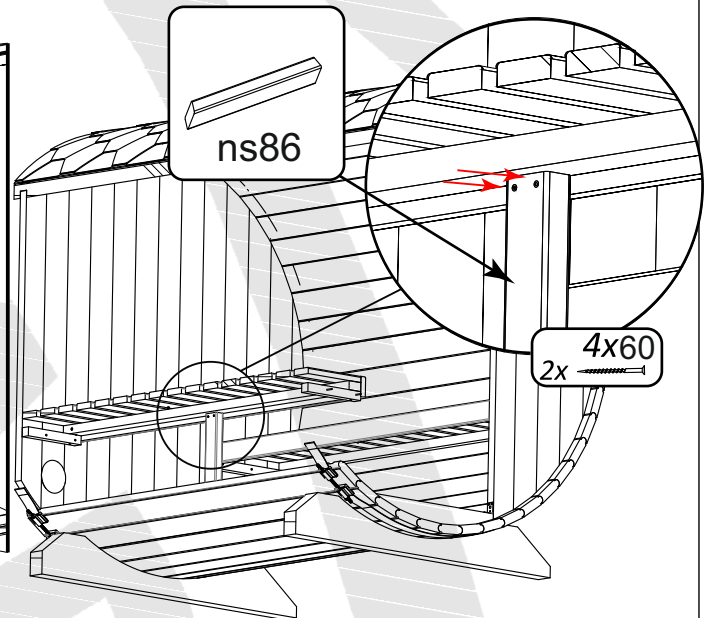

Assembly manual for sauna S2VE and S2VD

Required tools for sauna installation.

Nr	Size	Qty	Preview
p50	145x41x2400	22	
p49	145x41x2400	23	
p48	145x41x2400	1	
p51	100x41x2400	1	
p51-1	45x41x2400	1	
s63	1823x644	1	
s61	1823x644	1	
s62	1944x675	1	
s56	1810x618	1	
s55	1810x618	1	
s57	708x112x39	2	
s66	75x22x400	6	
h01	1600x200x750	2	
ks88	40x40x420	4	
d106	25x15x1735	4	
d107	25x15x690	2	
ns86	70x40x447	2	

Nr	Size	Qty	Preview
si81	1830x488	2	
d104	1710x707	1	
ks87	70x40x100	6	
k109	1000x320	56	
ka108		1	
v112	Ventilation Set	2	
u113	50x50x35	4	
67	set, 1,6280	3	
	4x70	72	
	4x35	65	
	5x90	8	
	4x60	36	
	1.2x30	18	
	2x130	330	
	115, 120, 125	1+1+1	
sv115	70x40x445	2	
sv114	646x110x28	2	
si76	648x90	8	
sv116	40x40x445	2	