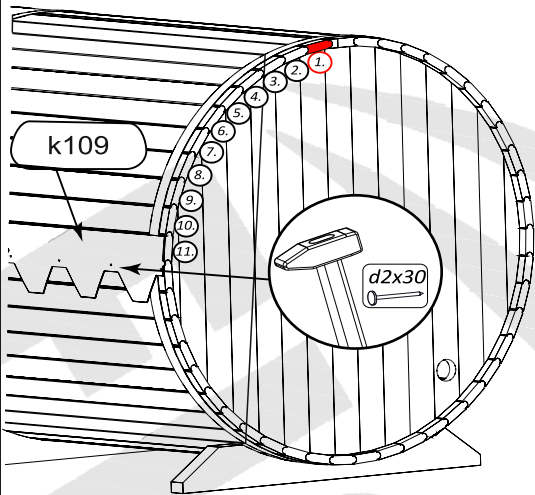

Assembly manual for sauna S2VE and S2VD

Required tools for sauna installation.

Nr	Size	Qty	Preview
p50	145x41x2400	22	
p49	145x41x2400	23	
p48	145x41x2400	1	
p51	100x41x2400	1	
p51-1	45x41x2400	1	
s63	1823x644	1	
s61	1823x644	1	
s62	1944x675	1	
s56	1810x618	1	
s55	1810x618	1	
s57	708x112x39	2	
s66	75x22x400	6	
h01	1600x200x750	2	
ks88	40x40x420	4	
d106	25x15x1735	4	
d107	25x15x690	2	
ns86	70x40x447	2	

Nr	Size	Qty	Preview
si81	1830x488	2	
d104	1710x707	1	
ks87	70x40x100	6	
k109	1000x320	56	
ka108		1	
v112	Ventilation Set	2	
u113	50x50x35	4	
67	set, 1,6280	3	
	4x70	72	
	4x35	65	
	5x90	8	
	4x60	36	
	1.2x30	18	
	2x130	330	
	115, 120, 125	1+1+1	
sv115	70x40x445	2	
sv114	646x110x28	2	
si76	648x90	8	
sv116	40x40x445	2	