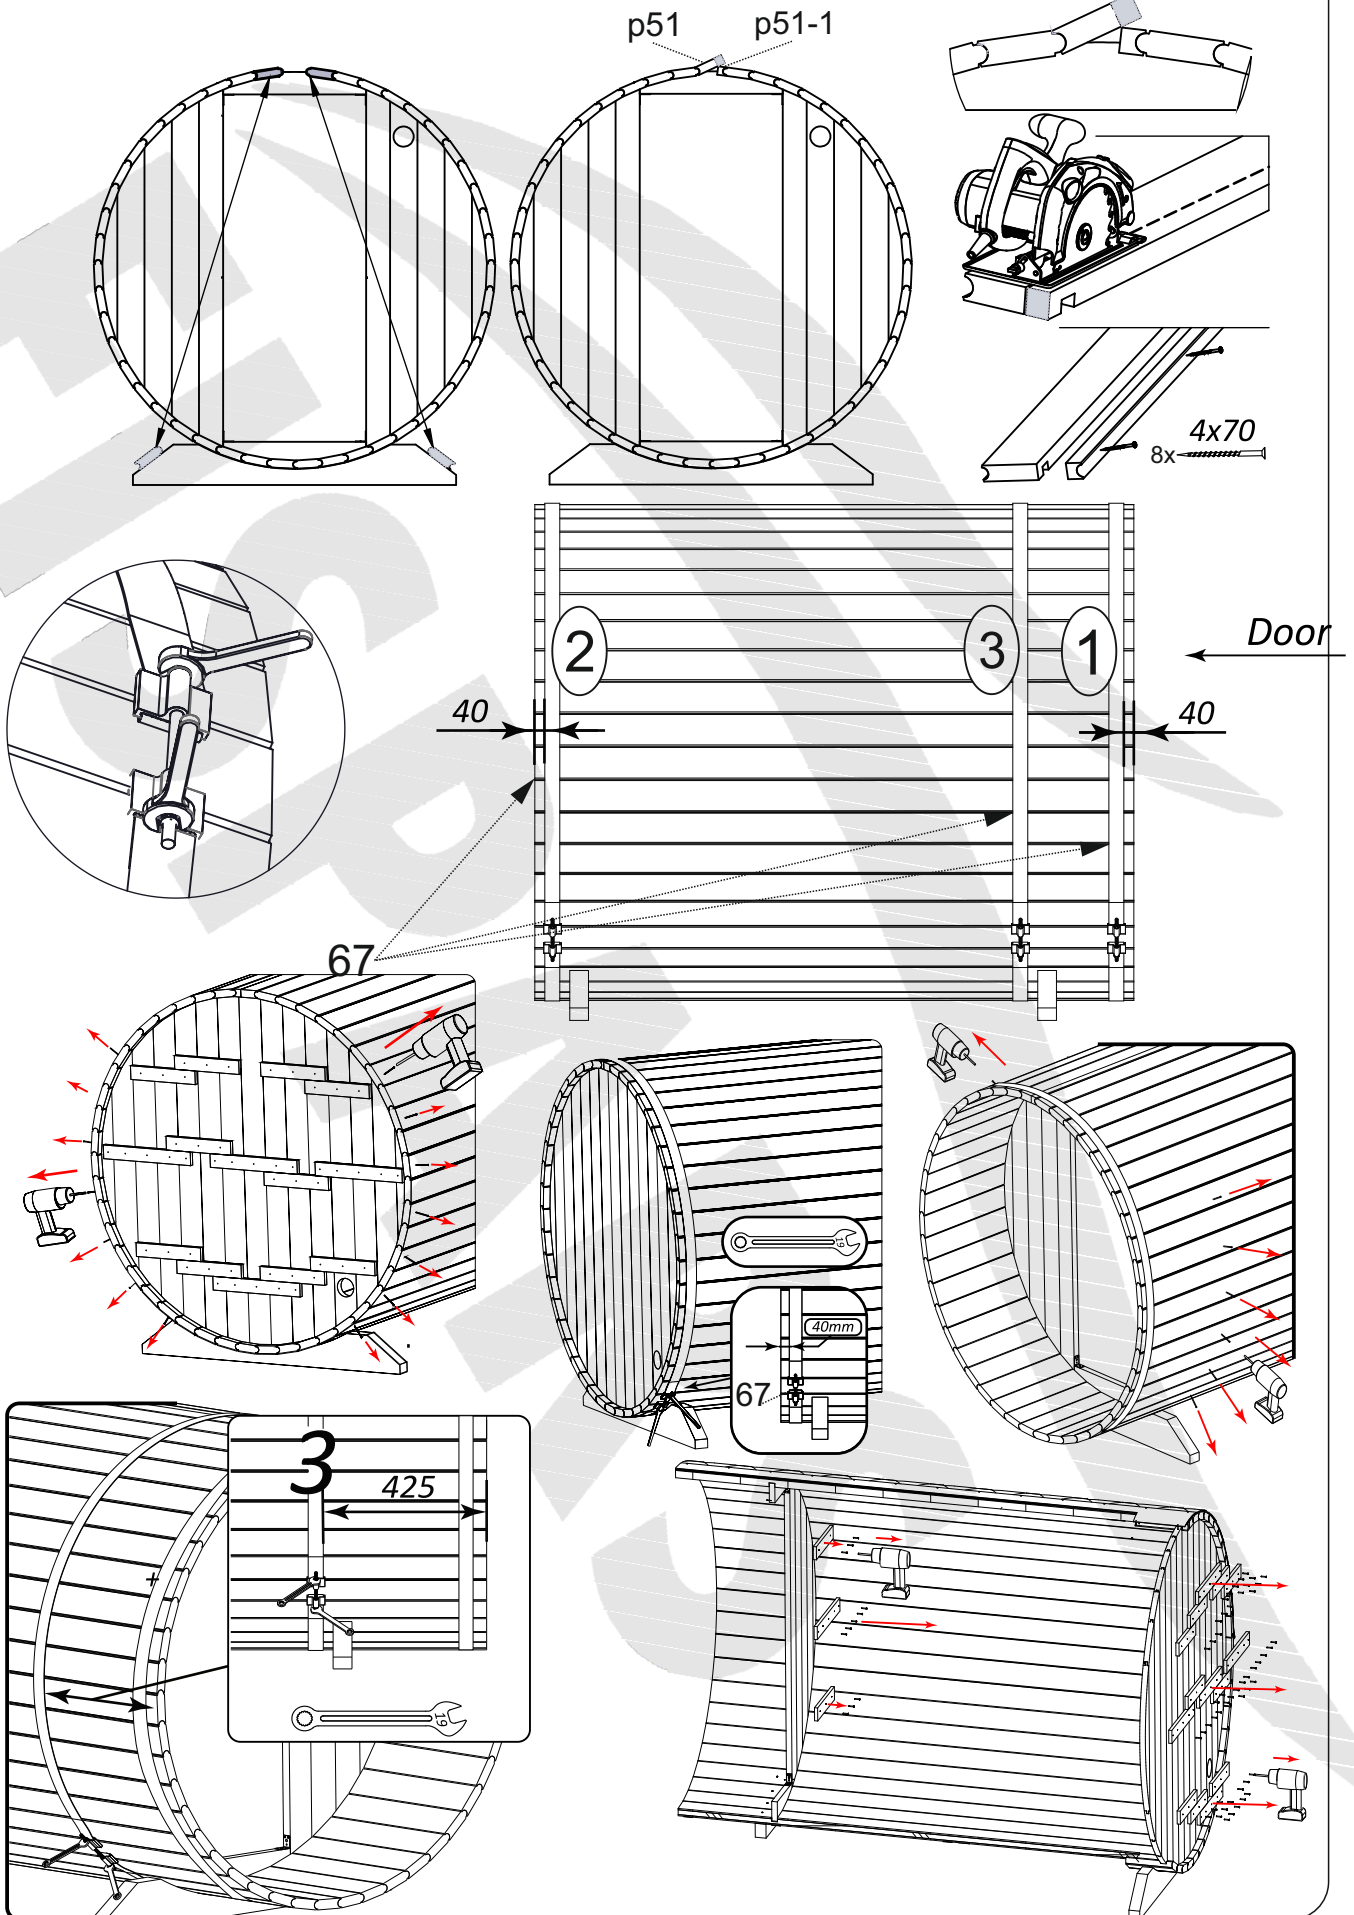

Assembly manual for sauna S2VE and S2VD

Required tools for sauna installation.

Nr	Size	Qty	Preview
p50	145x41x2400	22	
p49	145x41x2400	23	
p48	145x41x2400	1	
p51	100x41x2400	1	
p51-1	45x41x2400	1	
s63	1823x644	1	
s61	1823x644	1	
s62	1944x675	1	
s56	1810x618	1	
s55	1810x618	1	
s57	708x112x39	2	
s66	75x22x400	6	
h01	1600x200x750	2	
ks88	40x40x420	4	
d106	25x15x1735	4	
d107	25x15x690	2	
ns86	70x40x447	2	

Nr	Size	Qty	Preview
si81	1830x488	2	
d104	1710x707	1	
ks87	70x40x100	6	
k109	1000x320	56	
ka108		1	
v112	Ventilation Set	2	
u113	50x50x35	4	
67	set, 1,6280	3	
	4x70	72	
	4x35	65	
	5x90	8	
	4x60	36	
	1.2x30	18	
	2x130	330	
	115, 120, 125	1+1+1	
sv115	70x40x445	2	
sv114	646x110x28	2	
si76	648x90	8	
sv116	40x40x445	2	