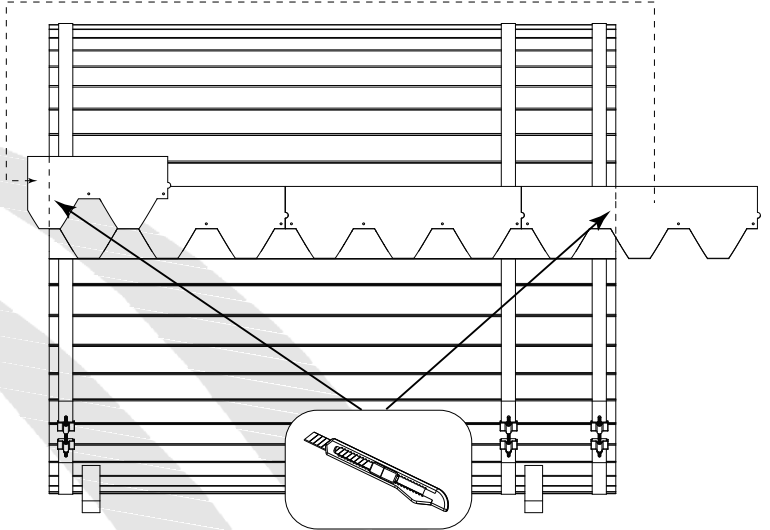

Assembly manual for sauna S2VE and S2VD

Required tools for sauna installation.

Nr	Size	Qty	Preview
p50	145x41x2400	22	
p49	145x41x2400	23	
p48	145x41x2400	1	
p51	100x41x2400	1	
p51-1	45x41x2400	1	
s63	1823x644	1	
s61	1823x644	1	
s62	1944x675	1	
s56	1810x618	1	
s55	1810x618	1	
s57	708x112x39	2	
s66	75x22x400	6	
h01	1600x200x750	2	
ks88	40x40x420	4	
d106	25x15x1735	4	
d107	25x15x690	2	
ns86	70x40x447	2	

Nr	Size	Qty	Preview
si81	1830x488	2	
d104	1710x707	1	
ks87	70x40x100	6	
k109	1000x320	56	
ka108		1	
v112	Ventilation Set	2	
u113	50x50x35	4	
67	set, 1,6280	3	
	4x70	72	
	4x35	65	
	5x90	8	
	4x60	36	
	1.2x30	18	
	2x130	330	
	115, 120, 125	1+1+1	
sv115	70x40x445	2	
sv114	646x110x28	2	
si76	648x90	8	
sv116	40x40x445	2	