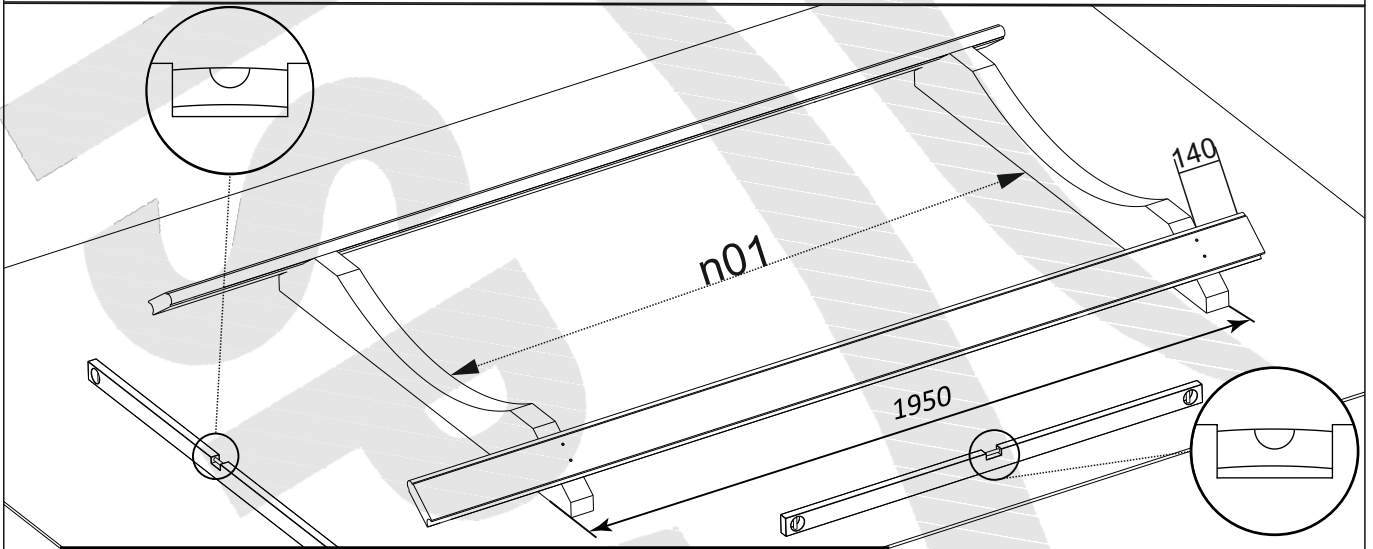

Assembly manual for sauna S2VE and S2VD

Required tools for sauna installation.

Nr	Size	Qty	Preview
p50	145x41x2400	22	
p49	145x41x2400	23	
p48	145x41x2400	1	
p51	100x41x2400	1	
p51-1	45x41x2400	1	
s63	1823x644	1	
s61	1823x644	1	
s62	1944x675	1	
s56	1810x618	1	
s55	1810x618	1	
s57	708x112x39	2	
s66	75x22x400	6	
h01	1600x200x750	2	
ks88	40x40x420	4	
d106	25x15x1735	4	
d107	25x15x690	2	
ns86	70x40x447	2	