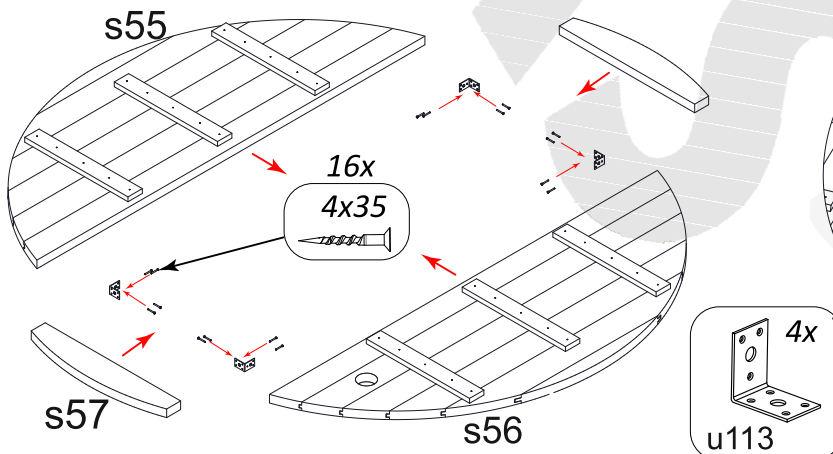

Assembly manual for sauna S2VE and S2VD

Required tools for sauna installation.

Nr	Size	Qty	Preview
p50	145x41x2400	22	
p49	145x41x2400	23	
p48	145x41x2400	1	
p51	100x41x2400	1	
p51-1	45x41x2400	1	
s63	1823x644	1	
s61	1823x644	1	
s62	1944x675	1	
s56	1810x618	1	
s55	1810x618	1	
s57	708x112x39	2	
s66	75x22x400	6	
h01	1600x200x750	2	
ks88	40x40x420	4	
d106	25x15x1735	4	
d107	25x15x690	2	
ns86	70x40x447	2	

Nr	Size	Qty	Preview
si81	1830x488	2	
d104	1710x707	1	
ks87	70x40x100	6	
k109	1000x320	56	
ka108		1	
v112	Ventilation Set	2	
u113	50x50x35	4	
67	set, 1,6280	3	
	4x70	72	
	4x35	65	
	5x90	8	
	4x60	36	
	1.2x30	18	
	2x130	330	
	115, 120, 125	1+1+1	
sv115	70x40x445	2	
sv114	646x110x28	2	
si76	648x90	8	
sv116	40x40x445	2	