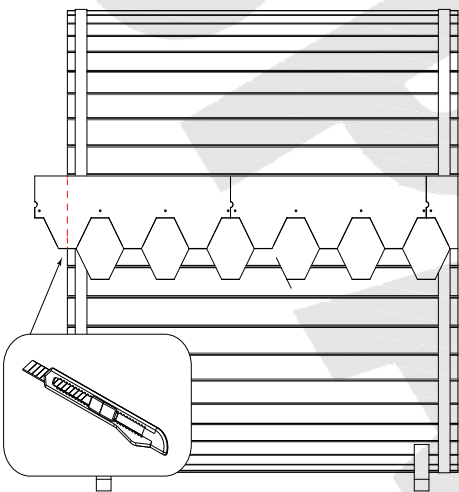

## Assembly manual for sauna S2E and S2D

Required tools for sauna installation.

Nr	Size	Qty	Preview	Nr	Size	Qty	Preview
p04	145x41x1995	23		si81	1830x488	2	
p05	145x41x1995	22		d104	1710x707	1	
p03	145x41x1995	1		ks87	70x40x100	4	
p10	100x41x1995	1		k109	1000x320	59	
p10-1	45x41x1995	1		ka108		1	
s63	1823x644	1		v112	Ventilation Set	2	
s61	1823x644	1		u113	50x50x35	4	
s62	1944x675	1		67	set, L6280	2	
s56	1810x618	1		4x70		62	
s55	1810x618	1		4x35		65	
s57	708x112x39	2		5x90		8	
s66	75x22x400	6		4x60		6	
n01	1600x200x750	2		1.2x30		18	
ks88	40x40x420	4		2xL30		345	
d106	25x15x1735	4		t15, t20, t25		1	
d107	25x15x690	2					
ns86	70x40x447	2	