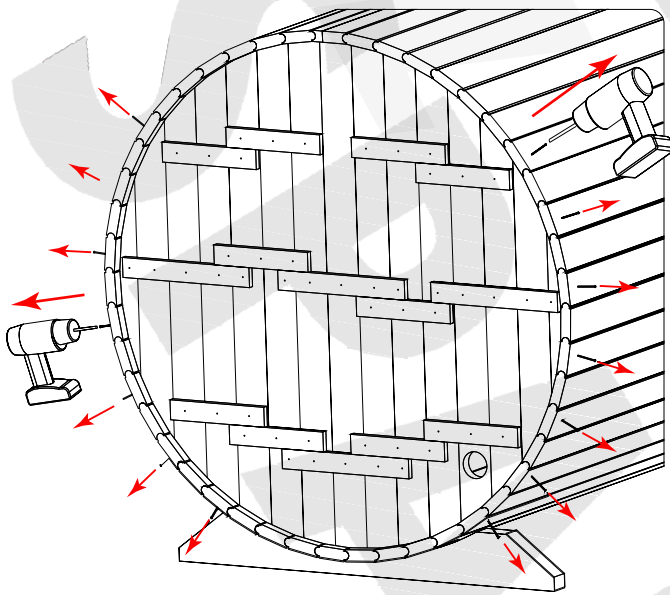

## Assembly manual for sauna S2E and S2D

Required tools for sauna installation.

Nr	Size	Qty	Preview	Nr	Size	Qty	Preview
p04	145x41x1995	23		si81	1830x488	2	
p05	145x41x1995	22		d104	1710x707	1	
p03	145x41x1995	1		ks87	70x40x100	4	
p10	100x41x1995	1		k109	1000x320	59	
p10-1	45x41x1995	1		ka108		1	
s63	1823x644	1		v112	Ventilation Set	2	
s61	1823x644	1		u113	50x50x35	4	
s62	1944x675	1		67	set, L6280	2	
s56	1810x618	1		4x70		62	
s55	1810x618	1		4x35		65	
s57	708x112x39	2		5x90		8	
s66	75x22x400	6		4x60		6	
n01	1600x200x750	2		1.2x30		18	
ks88	40x40x420	4		2xL30		345	
d106	25x15x1735	4		t15, t20, t25		1	
d107	25x15x690	2					
ns86	70x40x447	2	