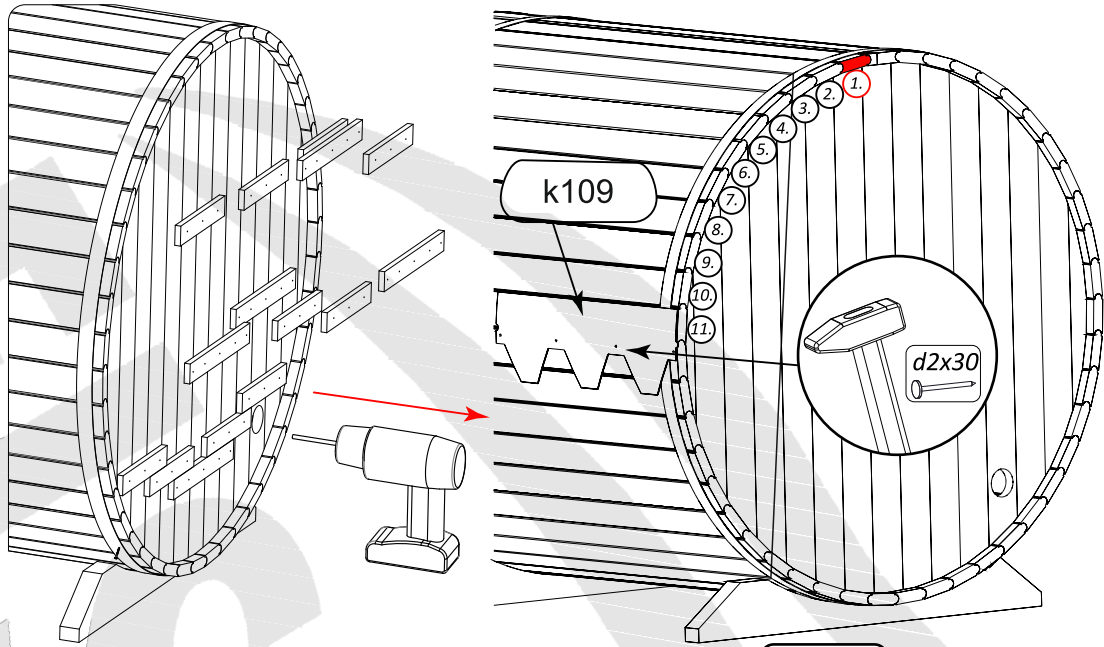

## Assembly manual for sauna S2E and S2D

Required tools for sauna installation.

Nr	Size	Qty	Preview	Nr	Size	Qty	Preview
p04	145x41x1995	23		si81	1830x488	2	
p05	145x41x1995	22		d104	1710x707	1	
p03	145x41x1995	1		ks87	70x40x100	4	
p10	100x41x1995	1		k109	1000x320	59	
p10-1	45x41x1995	1		ka108		1	
s63	1823x644	1		v112	Ventilation Set	2	
s61	1823x644	1		u113	50x50x35	4	
s62	1944x675	1		67	set, L6280	2	
s56	1810x618	1		4x70		62	
s55	1810x618	1		4x35		65	
s57	708x112x39	2		5x90		8	
s66	75x22x400	6		4x60		6	
n01	1600x200x750	2		1.2x30		18	
ks88	40x40x420	4		2xL30		345	
d106	25x15x1735	4		t15, t20, t25		1	
d107	25x15x690	2					
ns86	70x40x447	2	