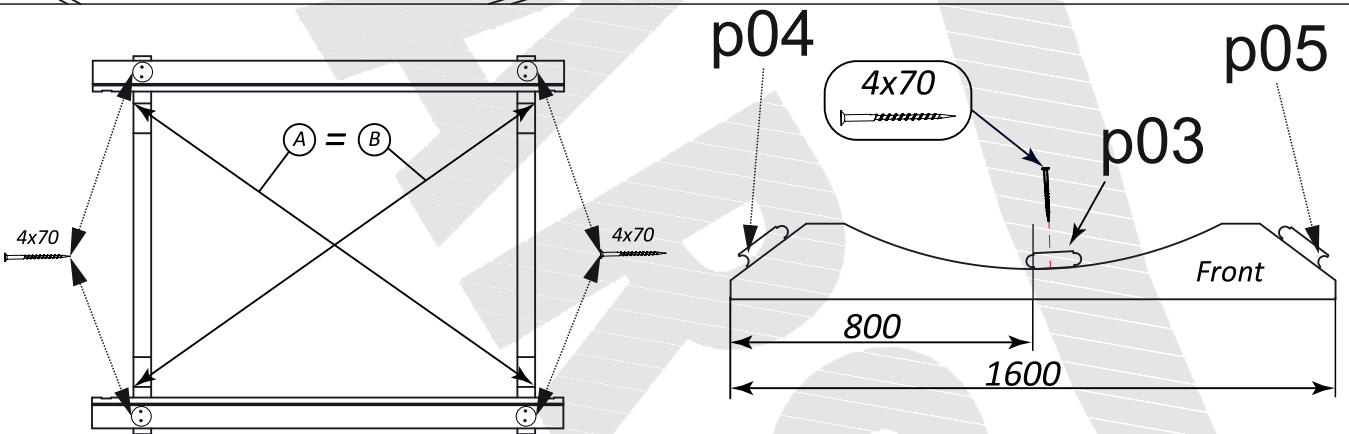

## Assembly manual for sauna S2E and S2D

Required tools for sauna installation.

Nr	Size	Qty	Preview	Nr	Size	Qty	Preview
p04	145x41x1995	23		si81	1830x488	2	
p05	145x41x1995	22		d104	1710x707	1	
p03	145x41x1995	1		ks87	70x40x100	4	
p10	100x41x1995	1		k109	1000x320	59	
p10-1	45x41x1995	1		ka108		1	
s63	1823x644	1		v112	Ventilation Set	2	
s61	1823x644	1		u113	50x50x35	4	
s62	1944x675	1		67	set, L6280	2	
s56	1810x618	1		4x70		62	
s55	1810x618	1		4x35		65	
s57	708x112x39	2		5x90		8	
s66	75x22x400	6		4x60		6	
n01	1600x200x750	2		1.2x30		18	
ks88	40x40x420	4		2xL30		345	
d106	25x15x1735	4		t15, t20, t25		1	
d107	25x15x690	2					
ns86	70x40x447	2	