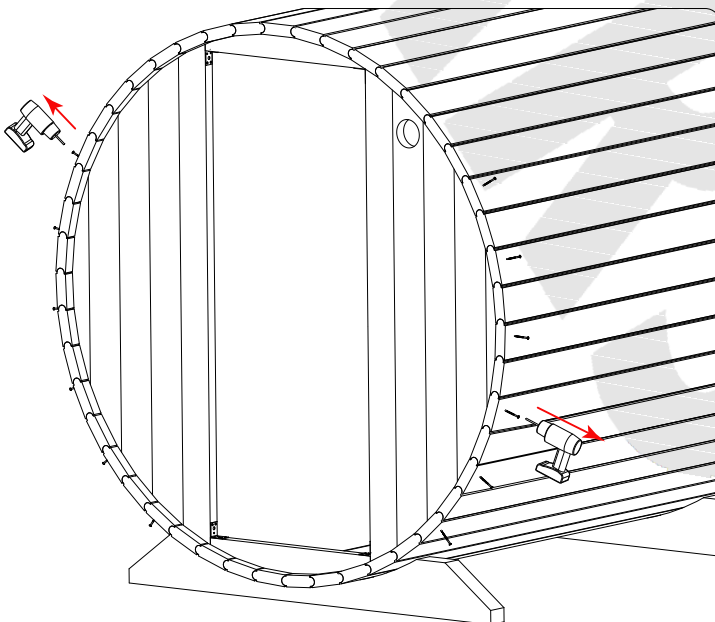

## Assembly manual for sauna S2E and S2D

Required tools for sauna installation.

Nr	Size	Qty	Preview	Nr	Size	Qty	Preview
p04	145x41x1995	23		si81	1830x488	2	
p05	145x41x1995	22		d104	1710x707	1	
p03	145x41x1995	1		ks87	70x40x100	4	
p10	100x41x1995	1		k109	1000x320	59	
p10-1	45x41x1995	1		ka108		1	
s63	1823x644	1		v112	Ventilation Set	2	
s61	1823x644	1		u113	50x50x35	4	
s62	1944x675	1		67	set, L6280	2	
s56	1810x618	1		4x70		62	
s55	1810x618	1		4x35		65	
s57	708x112x39	2		5x90		8	
s66	75x22x400	6		4x60		6	
n01	1600x200x750	2		1.2x30		18	
ks88	40x40x420	4		2xL30		345	
d106	25x15x1735	4		t15, t20, t25		1	
d107	25x15x690	2					
ns86	70x40x447	2	