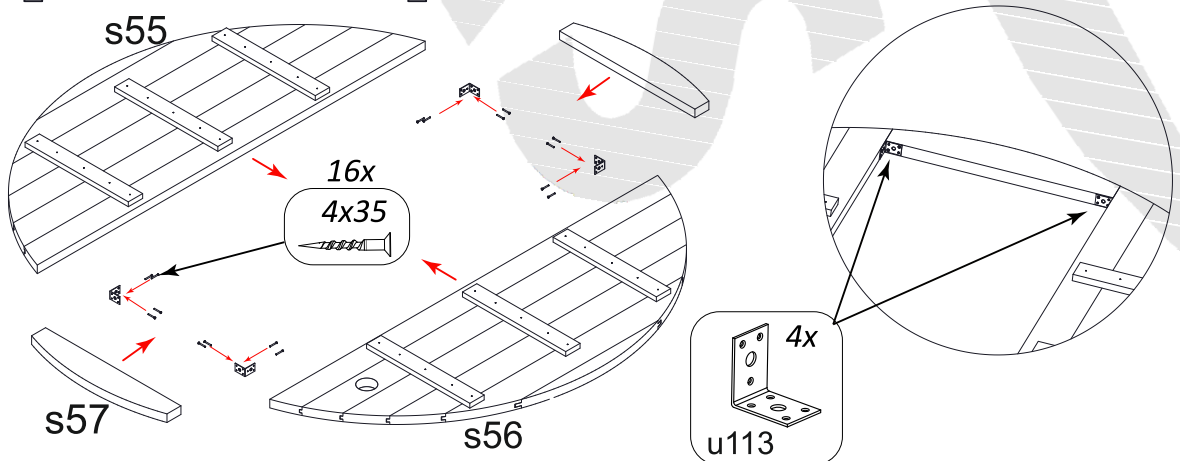

## Assembly manual for sauna S2E and S2D

Required tools for sauna installation.

Nr	Size	Qty	Preview	Nr	Size	Qty	Preview
p04	145x41x1995	23		si81	1830x488	2	
p05	145x41x1995	22		d104	1710x707	1	
p03	145x41x1995	1		ks87	70x40x100	4	
p10	100x41x1995	1		k109	1000x320	59	
p10-1	45x41x1995	1		ka108		1	
s63	1823x644	1		v112	Ventilation Set	2	
s61	1823x644	1		u113	50x50x35	4	
s62	1944x675	1		67	set, L6280	2	
s56	1810x618	1		4x70		62	
s55	1810x618	1		4x35		65	
s57	708x112x39	2		5x90		8	
s66	75x22x400	6		4x60		6	
n01	1600x200x750	2		1.2x30		18	
ks88	40x40x420	4		2xL30		345	
d106	25x15x1735	4		t15, t20, t25		1	
d107	25x15x690	2					
ns86	70x40x447	2	