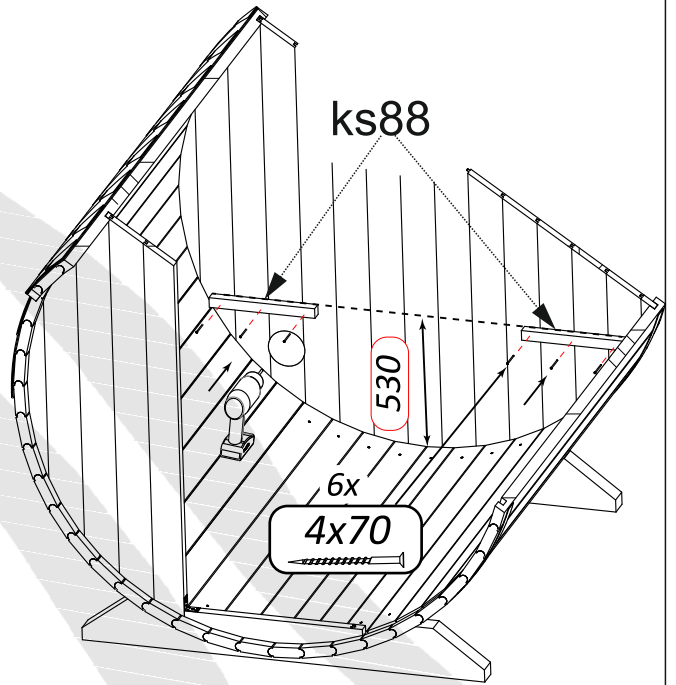

## Assembly manual for sauna S2E and S2D

Required tools for sauna installation.

Nr	Size	Qty	Preview	Nr	Size	Qty	Preview
p04	145x41x1995	23		si81	1830x488	2	
p05	145x41x1995	22		d104	1710x707	1	
p03	145x41x1995	1		ks87	70x40x100	4	
p10	100x41x1995	1		k109	1000x320	59	
p10-1	45x41x1995	1		ka108		1	
s63	1823x644	1		v112	Ventilation Set	2	
s61	1823x644	1		u113	50x50x35	4	
s62	1944x675	1		67	set, L6280	2	
s56	1810x618	1		4x70		62	
s55	1810x618	1		4x35		65	
s57	708x112x39	2		5x90		8	
s66	75x22x400	6		4x60		6	
n01	1600x200x750	2		1.2x30		18	
ks88	40x40x420	4		2xL30		345	
d106	25x15x1735	4		t15, t20, t25		1	
d107	25x15x690	2					
ns86	70x40x447	2	