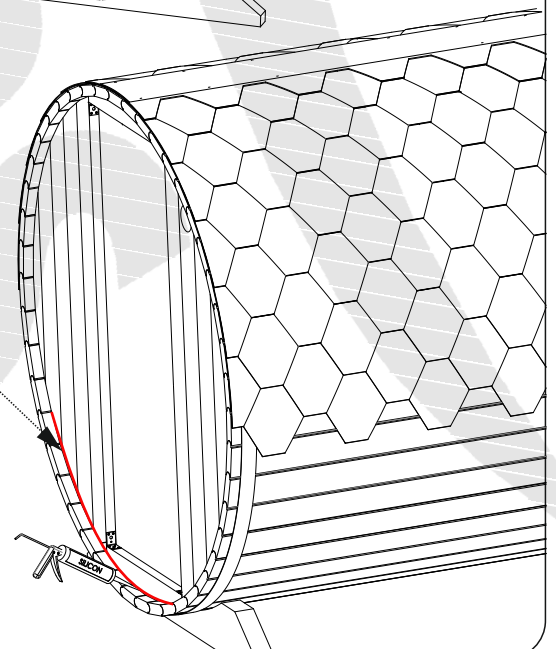

## Assembly manual for sauna S2E and S2D

Required tools for sauna installation.

Nr	Size	Qty	Preview	Nr	Size	Qty	Preview
p04	145x41x1995	23		si81	1830x488	2	
p05	145x41x1995	22		d104	1710x707	1	
p03	145x41x1995	1		ks87	70x40x100	4	
p10	100x41x1995	1		k109	1000x320	59	
p10-1	45x41x1995	1		ka108		1	
s63	1823x644	1		v112	Ventilation Set	2	
s61	1823x644	1		u113	50x50x35	4	
s62	1944x675	1		67	set, L6280	2	
s56	1810x618	1		4x70		62	
s55	1810x618	1		4x35		65	
s57	708x112x39	2		5x90		8	
s66	75x22x400	6		4x60		6	
n01	1600x200x750	2		1.2x30		18	
ks88	40x40x420	4		2xL30		345	
d106	25x15x1735	4		t15, t20, t25		1	
d107	25x15x690	2					
ns86	70x40x447	2	