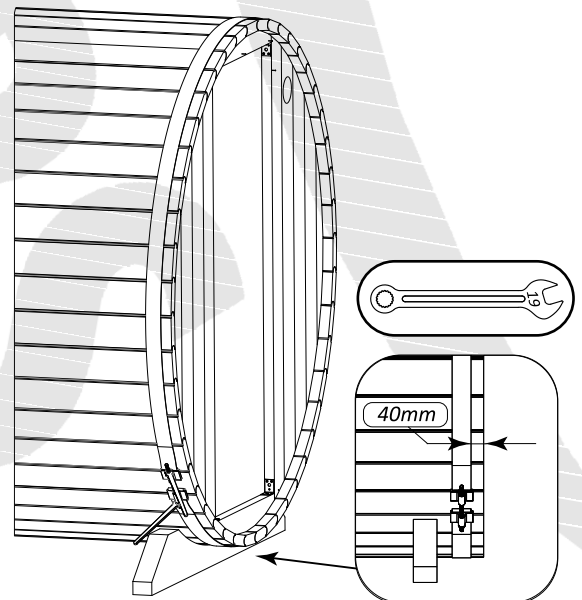

## Assembly manual for sauna S2E and S2D

Required tools for sauna installation.

Nr	Size	Qty	Preview	Nr	Size	Qty	Preview
p04	145x41x1995	23		si81	1830x488	2	
p05	145x41x1995	22		d104	1710x707	1	
p03	145x41x1995	1		ks87	70x40x100	4	
p10	100x41x1995	1		k109	1000x320	59	
p10-1	45x41x1995	1		ka108		1	
s63	1823x644	1		v112	Ventilation Set	2	
s61	1823x644	1		u113	50x50x35	4	
s62	1944x675	1		67	set, L6280	2	
s56	1810x618	1		4x70		62	
s55	1810x618	1		4x35		65	
s57	708x112x39	2		5x90		8	
s66	75x22x400	6		4x60		6	
n01	1600x200x750	2		1.2x30		18	
ks88	40x40x420	4		2xL30		345	
d106	25x15x1735	4		t15, t20, t25		1	
d107	25x15x690	2					
ns86	70x40x447	2	