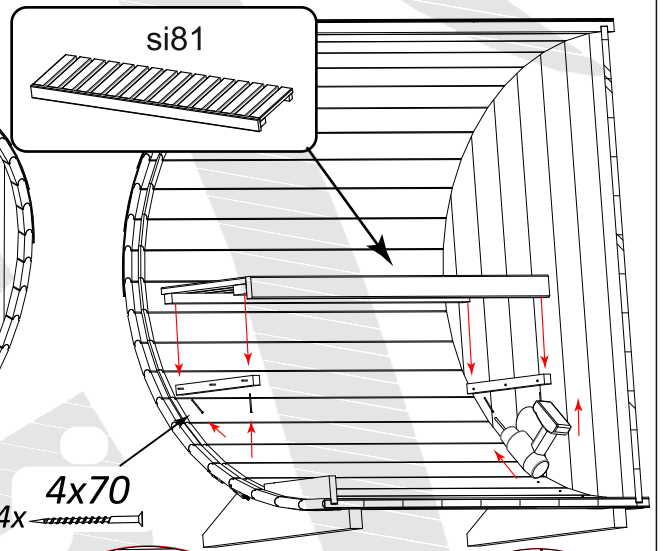

## Assembly manual for sauna S2E and S2D

Required tools for sauna installation.

Nr	Size	Qty	Preview	Nr	Size	Qty	Preview
p04	145x41x1995	23		si81	1830x488	2	
p05	145x41x1995	22		d104	1710x707	1	
p03	145x41x1995	1		ks87	70x40x100	4	
p10	100x41x1995	1		k109	1000x320	59	
p10-1	45x41x1995	1		ka108		1	
s63	1823x644	1		v112	Ventilation Set	2	
s61	1823x644	1		u113	50x50x35	4	
s62	1944x675	1		67	set, L6280	2	
s56	1810x618	1		4x70		62	
s55	1810x618	1		4x35		65	
s57	708x112x39	2		5x90		8	
s66	75x22x400	6		4x60		6	
n01	1600x200x750	2		1.2x30		18	
ks88	40x40x420	4		2xL30		345	
d106	25x15x1735	4		t15, t20, t25		1	
d107	25x15x690	2					
ns86	70x40x447	2	