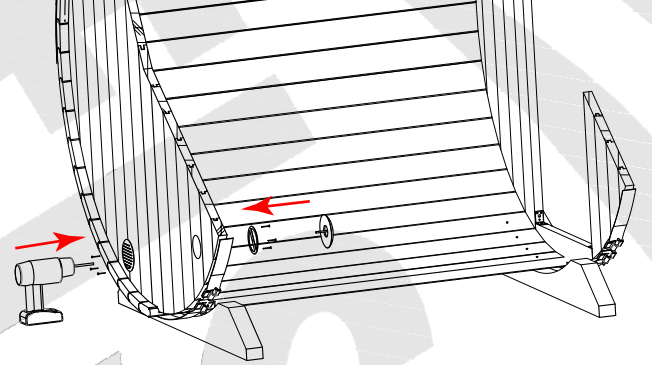

## Assembly manual for sauna S2E and S2D

Required tools for sauna installation.

Nr	Size	Qty	Preview	Nr	Size	Qty	Preview
p04	145x41x1995	23		si81	1830x488	2	
p05	145x41x1995	22		d104	1710x707	1	
p03	145x41x1995	1		ks87	70x40x100	4	
p10	100x41x1995	1		k109	1000x320	59	
p10-1	45x41x1995	1		ka108		1	
s63	1823x644	1		v112	Ventilation Set	2	
s61	1823x644	1		u113	50x50x35	4	
s62	1944x675	1		67	set, L6280	2	
s56	1810x618	1		4x70		62	
s55	1810x618	1		4x35		65	
s57	708x112x39	2		5x90		8	
s66	75x22x400	6		4x60		6	
n01	1600x200x750	2		1.2x30		18	
ks88	40x40x420	4		2xL30		345	
d106	25x15x1735	4		t15, t20, t25		1	
d107	25x15x690	2					
ns86	70x40x447	2	