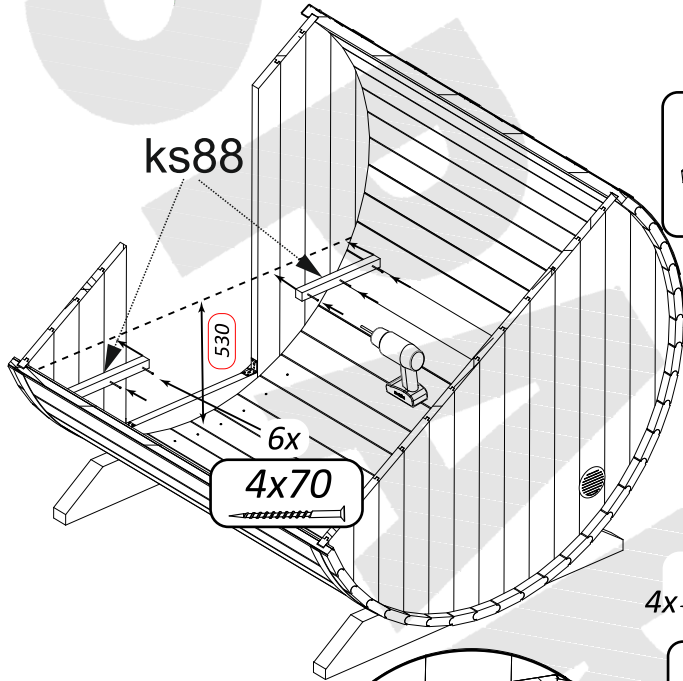

## Assembly manual for sauna S2E and S2D

Required tools for sauna installation.

Nr	Size	Qty	Preview	Nr	Size	Qty	Preview
p04	145x41x1995	23		si81	1830x488	2	
p05	145x41x1995	22		d104	1710x707	1	
p03	145x41x1995	1		ks87	70x40x100	4	
p10	100x41x1995	1		k109	1000x320	59	
p10-1	45x41x1995	1		ka108		1	
s63	1823x644	1		v112	Ventilation Set	2	
s61	1823x644	1		u113	50x50x35	4	
s62	1944x675	1		67	set, L6280	2	
s56	1810x618	1		4x70		62	
s55	1810x618	1		4x35		65	
s57	708x112x39	2		5x90		8	
s66	75x22x400	6		4x60		6	
n01	1600x200x750	2		1.2x30		18	
ks88	40x40x420	4		2xL30		345	
d106	25x15x1735	4		t15, t20, t25		1	
d107	25x15x690	2					
ns86	70x40x447	2	