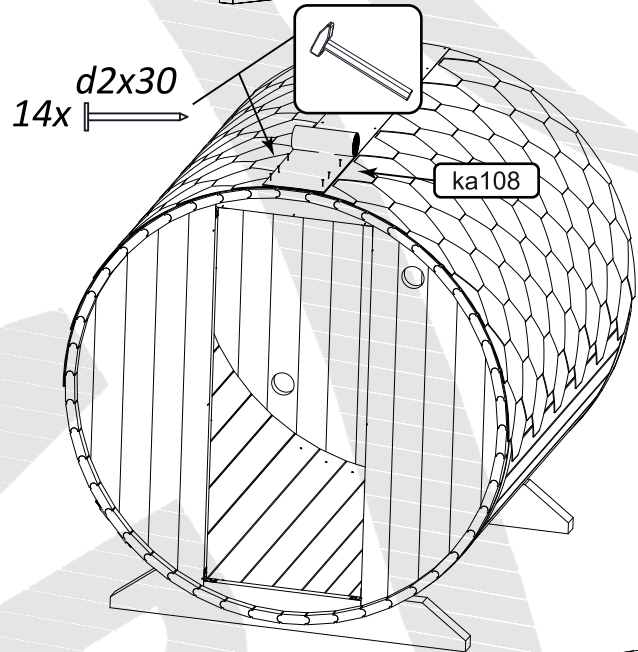

## Assembly manual for sauna S2E and S2D

Required tools for sauna installation.

Nr	Size	Qty	Preview	Nr	Size	Qty	Preview
p04	145x41x1995	23		si81	1830x488	2	
p05	145x41x1995	22		d104	1710x707	1	
p03	145x41x1995	1		ks87	70x40x100	4	
p10	100x41x1995	1		k109	1000x320	59	
p10-1	45x41x1995	1		ka108		1	
s63	1823x644	1		v112	Ventilation Set	2	
s61	1823x644	1		u113	50x50x35	4	
s62	1944x675	1		67	set, L6280	2	
s56	1810x618	1		4x70		62	
s55	1810x618	1		4x35		65	
s57	708x112x39	2		5x90		8	
s66	75x22x400	6		4x60		6	
n01	1600x200x750	2		1.2x30		18	
ks88	40x40x420	4		2xL30		345	
d106	25x15x1735	4		t15, t20, t25		1	
d107	25x15x690	2					
ns86	70x40x447	2	