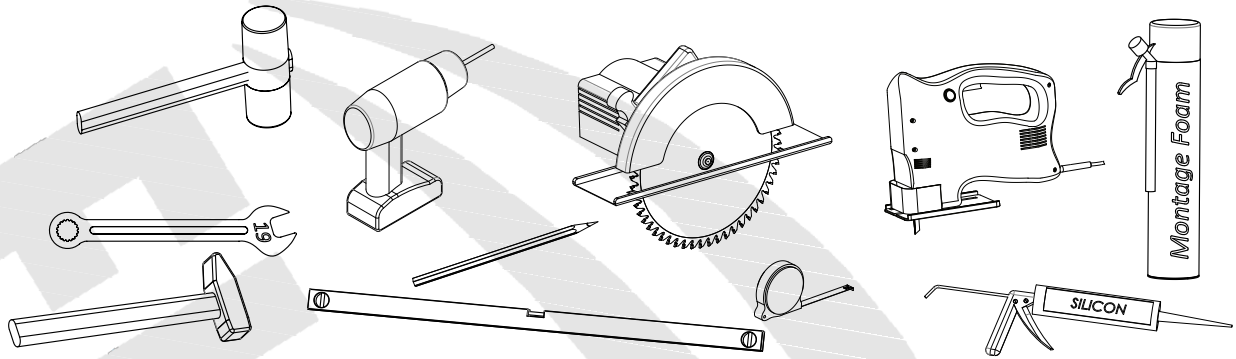

## Assembly manual for sauna S2E and S2D

Required tools for sauna installation.

Nr	Size	Qty	Preview	Nr	Size	Qty	Preview
p04	145x41x1995	23		si81	1830x488	2	
p05	145x41x1995	22		d104	1710x707	1	
p03	145x41x1995	1		ks87	70x40x100	4	
p10	100x41x1995	1		k109	1000x320	59	
p10-1	45x41x1995	1		ka108		1	
s63	1823x644	1		v112	Ventilation Set	2	
s61	1823x644	1		u113	50x50x35	4	
s62	1944x675	1		67	set, L6280	2	
s56	1810x618	1		4x70		62	
s55	1810x618	1		4x35		65	
s57	708x112x39	2		5x90		8	
s66	75x22x400	6		4x60		6	
n01	1600x200x750	2		1.2x30		18	
ks88	40x40x420	4		2xL30		345	
d106	25x15x1735	4		t15, t20, t25		1	
d107	25x15x690	2					
ns86	70x40x447	2	