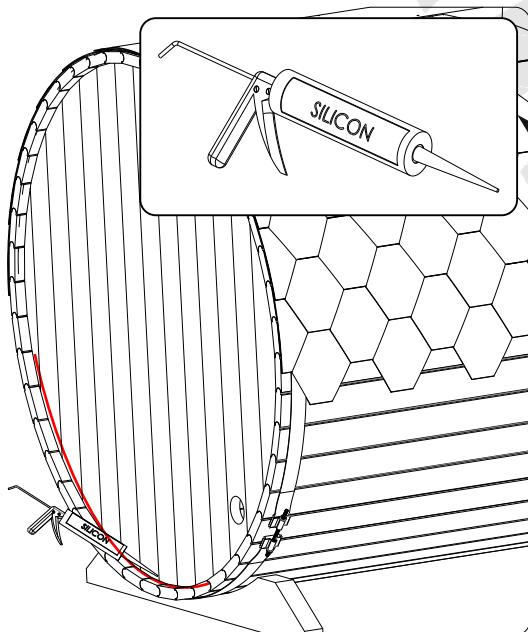

## Assembly manual for sauna S2E and S2D

Required tools for sauna installation.

Nr	Size	Qty	Preview	Nr	Size	Qty	Preview
p04	145x41x1995	23		si81	1830x488	2	
p05	145x41x1995	22		d104	1710x707	1	
p03	145x41x1995	1		ks87	70x40x100	4	
p10	100x41x1995	1		k109	1000x320	59	
p10-1	45x41x1995	1		ka108		1	
s63	1823x644	1		v112	Ventilation Set	2	
s61	1823x644	1		u113	50x50x35	4	
s62	1944x675	1		67	set, L6280	2	
s56	1810x618	1		4x70		62	
s55	1810x618	1		4x35		65	
s57	708x112x39	2		5x90		8	
s66	75x22x400	6		4x60		6	
n01	1600x200x750	2		1.2x30		18	
ks88	40x40x420	4		2xL30		345	
d106	25x15x1735	4		t15, t20, t25		1	
d107	25x15x690	2					
ns86	70x40x447	2	