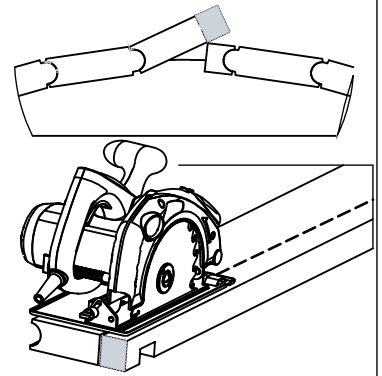

## Assembly manual for sauna S2E and S2D

Required tools for sauna installation.

Nr	Size	Qty	Preview	Nr	Size	Qty	Preview
p04	145x41x1995	23		si81	1830x488	2	
p05	145x41x1995	22		d104	1710x707	1	
p03	145x41x1995	1		ks87	70x40x100	4	
p10	100x41x1995	1		k109	1000x320	59	
p10-1	45x41x1995	1		ka108		1	
s63	1823x644	1		v112	Ventilation Set	2	
s61	1823x644	1		u113	50x50x35	4	
s62	1944x675	1		67	set, L6280	2	
s56	1810x618	1		4x70		62	
s55	1810x618	1		4x35		65	
s57	708x112x39	2		5x90		8	
s66	75x22x400	6		4x60		6	
n01	1600x200x750	2		1.2x30		18	
ks88	40x40x420	4		2xL30		345	
d106	25x15x1735	4		t15, t20, t25		1	
d107	25x15x690	2					
ns86	70x40x447	2	