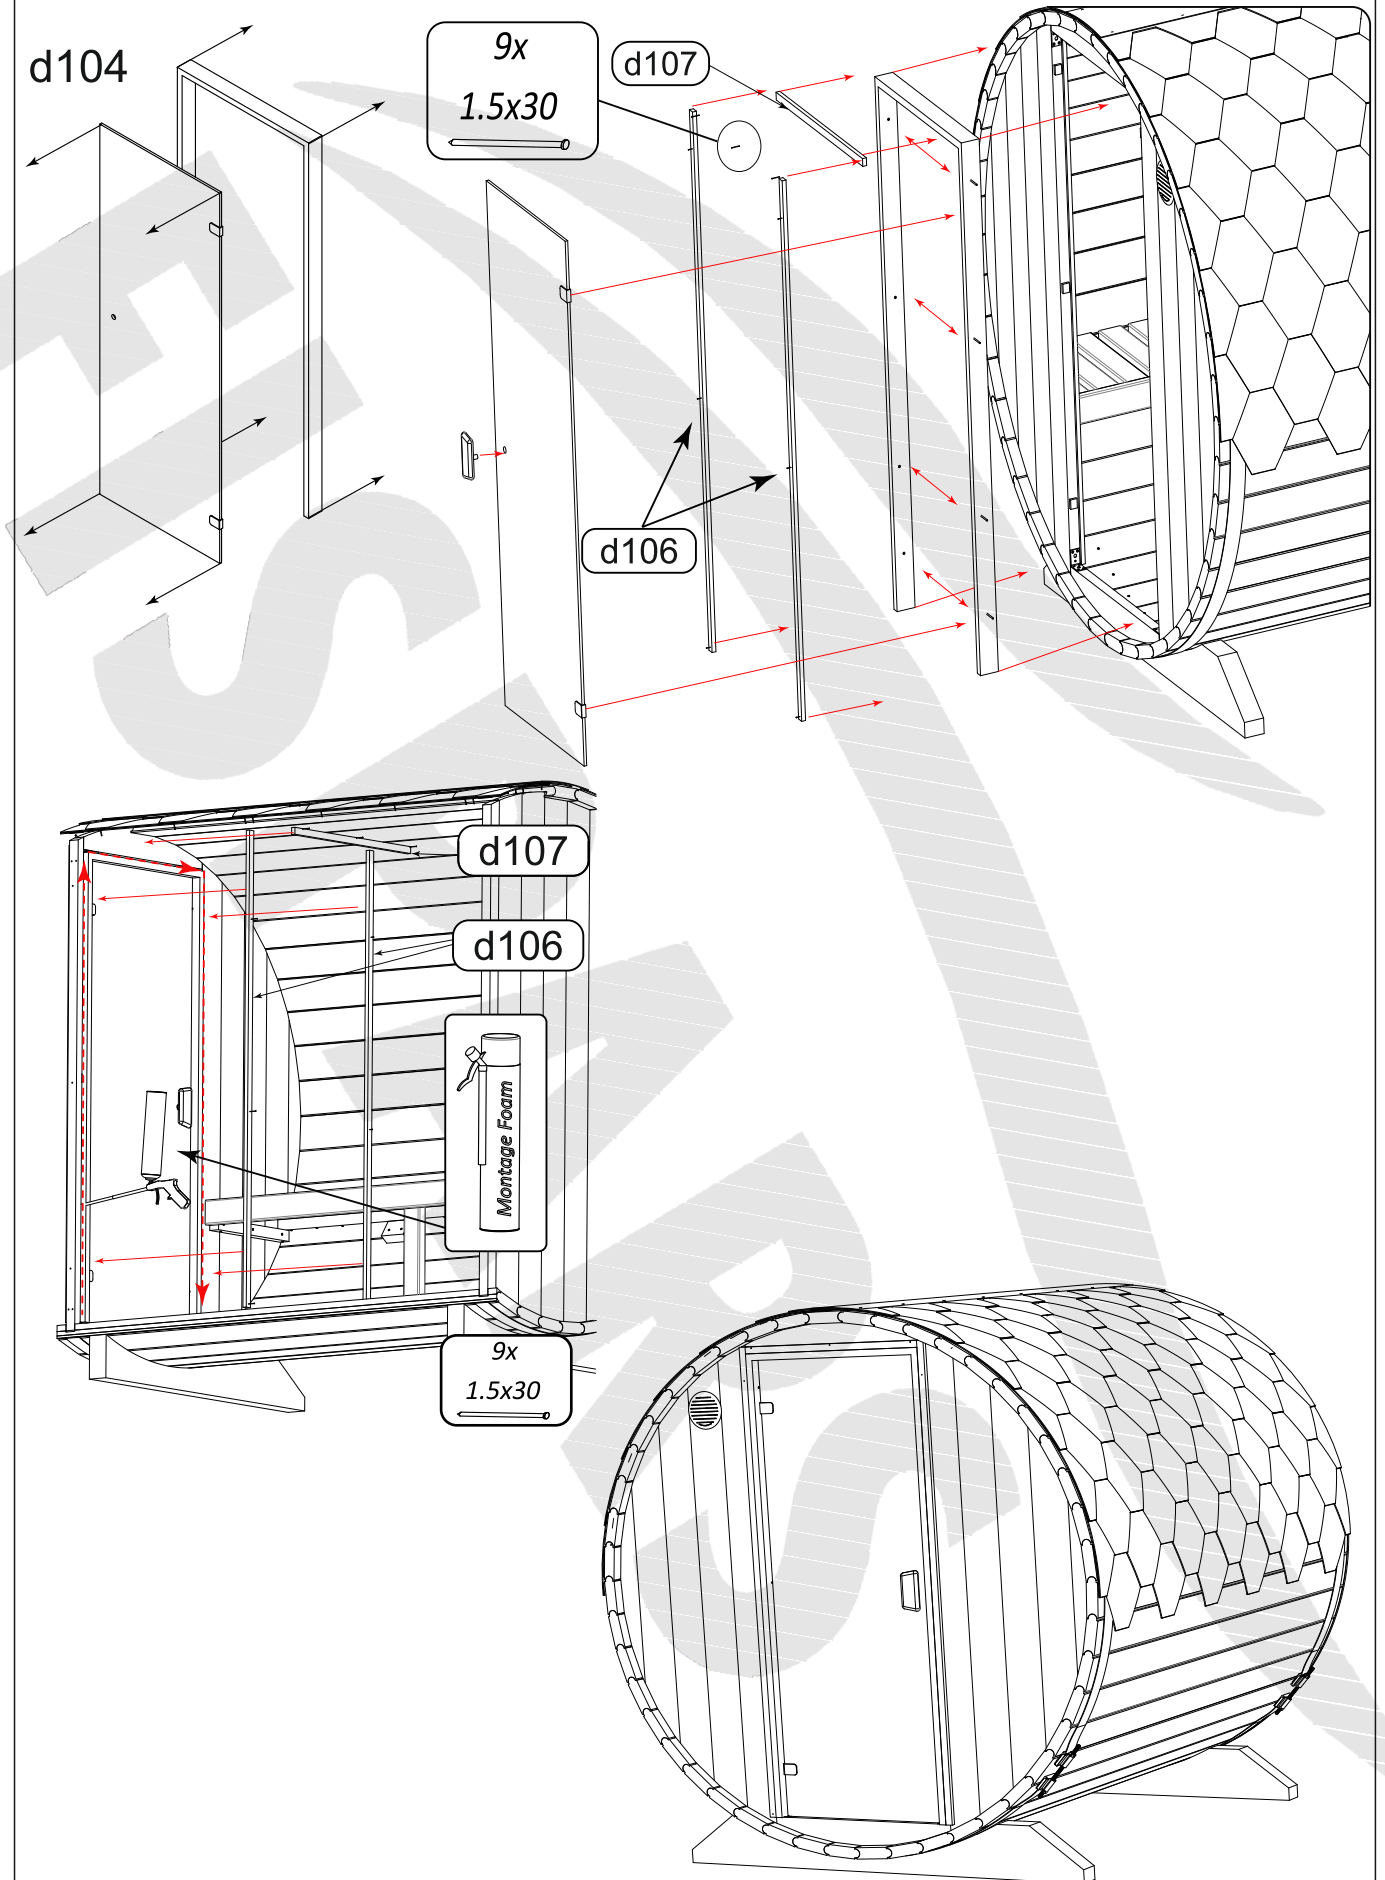

## Assembly manual for sauna S2E and S2D

Required tools for sauna installation.

Nr	Size	Qty	Preview	Nr	Size	Qty	Preview
p04	145x41x1995	23		si81	1830x488	2	
p05	145x41x1995	22		d104	1710x707	1	
p03	145x41x1995	1		ks87	70x40x100	4	
p10	100x41x1995	1		k109	1000x320	59	
p10-1	45x41x1995	1		ka108		1	
s63	1823x644	1		v112	Ventilation Set	2	
s61	1823x644	1		u113	50x50x35	4	
s62	1944x675	1		67	set, L6280	2	
s56	1810x618	1		4x70		62	
s55	1810x618	1		4x35		65	
s57	708x112x39	2		5x90		8	
s66	75x22x400	6		4x60		6	
n01	1600x200x750	2		1.2x30		18	
ks88	40x40x420	4		2xL30		345	
d106	25x15x1735	4		t15, t20, t25		1	
d107	25x15x690	2					
ns86	70x40x447	2	