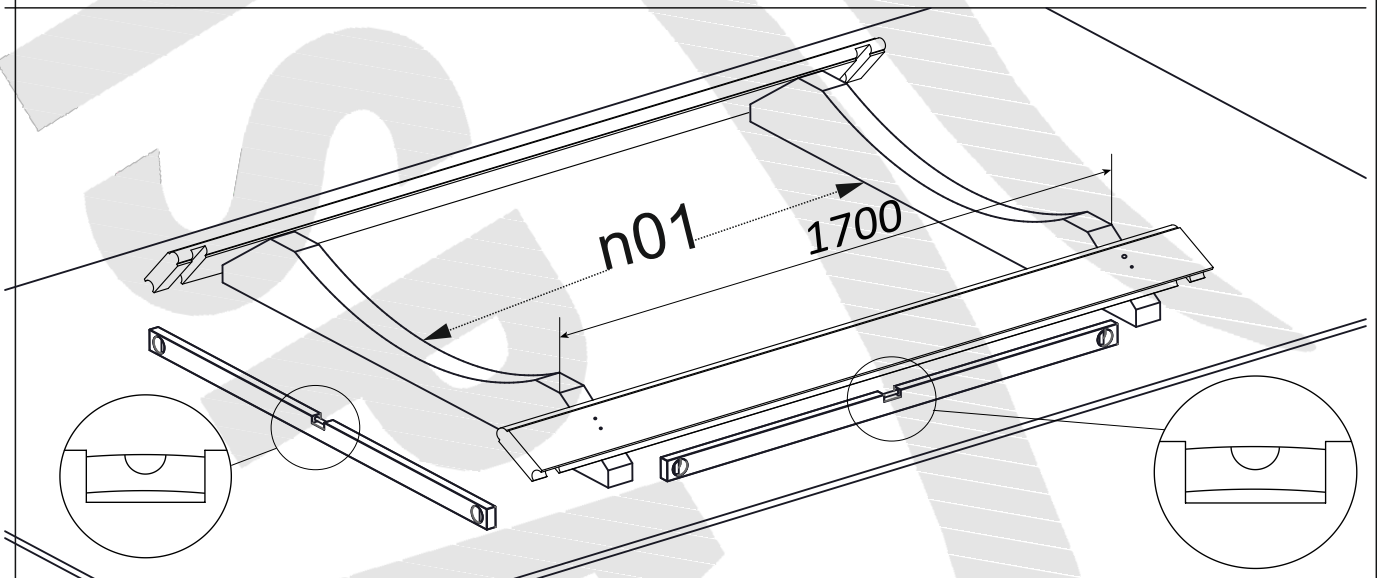

## Assembly manual for sauna S2E and S2D

Required tools for sauna installation.

Nr	Size	Qty	Preview	Nr	Size	Qty	Preview
p04	145x41x1995	23		si81	1830x488	2	
p05	145x41x1995	22		d104	1710x707	1	
p03	145x41x1995	1		ks87	70x40x100	4	
p10	100x41x1995	1		k109	1000x320	59	
p10-1	45x41x1995	1		ka108		1	
s63	1823x644	1		v112	Ventilation Set	2	
s61	1823x644	1		u113	50x50x35	4	
s62	1944x675	1		67	set, L6280	2	
s56	1810x618	1		4x70		62	
s55	1810x618	1		4x35		65	
s57	708x112x39	2		5x90		8	
s66	75x22x400	6		4x60		6	
n01	1600x200x750	2		1.2x30		18	
ks88	40x40x420	4		2xL30		345	
d106	25x15x1735	4		t15, t20, t25		1	
d107	25x15x690	2					
ns86	70x40x447	2	