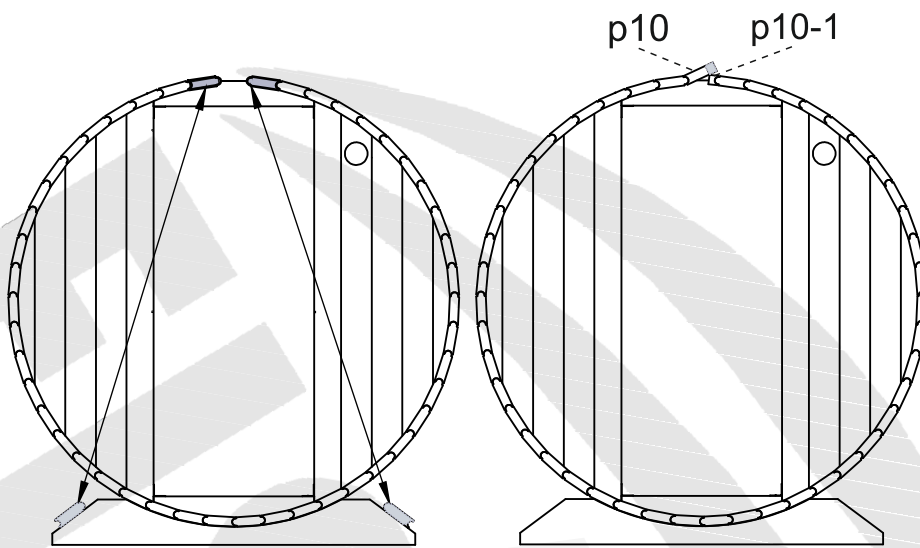

## Assembly manual for sauna S2E and S2D

Required tools for sauna installation.

Nr	Size	Qty	Preview	Nr	Size	Qty	Preview
p04	145x41x1995	23		si81	1830x488	2	
p05	145x41x1995	22		d104	1710x707	1	
p03	145x41x1995	1		ks87	70x40x100	4	
p10	100x41x1995	1		k109	1000x320	59	
p10-1	45x41x1995	1		ka108		1	
s63	1823x644	1		v112	Ventilation Set	2	
s61	1823x644	1		u113	50x50x35	4	
s62	1944x675	1		67	set, L6280	2	
s56	1810x618	1		4x70		62	
s55	1810x618	1		4x35		65	
s57	708x112x39	2		5x90		8	
s66	75x22x400	6		4x60		6	
n01	1600x200x750	2		1.2x30		18	
ks88	40x40x420	4		2xL30		345	
d106	25x15x1735	4		t15, t20, t25		1	
d107	25x15x690	2					
ns86	70x40x447	2	