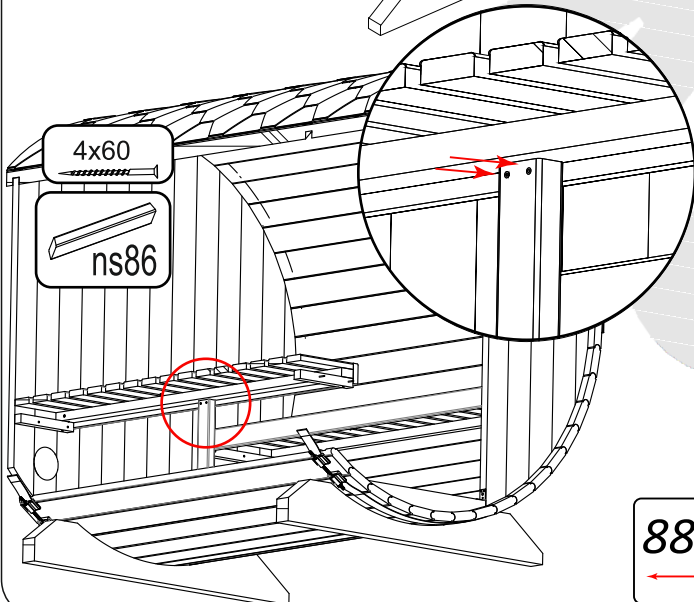

## Assembly manual for sauna S2E and S2D

Required tools for sauna installation.

Nr	Size	Qty	Preview	Nr	Size	Qty	Preview
p04	145x41x1995	23		si81	1830x488	2	
p05	145x41x1995	22		d104	1710x707	1	
p03	145x41x1995	1		ks87	70x40x100	4	
p10	100x41x1995	1		k109	1000x320	59	
p10-1	45x41x1995	1		ka108		1	
s63	1823x644	1		v112	Ventilation Set	2	
s61	1823x644	1		u113	50x50x35	4	
s62	1944x675	1		67	set, L6280	2	
s56	1810x618	1		4x70		62	
s55	1810x618	1		4x35		65	
s57	708x112x39	2		5x90		8	
s66	75x22x400	6		4x60		6	
n01	1600x200x750	2		1.2x30		18	
ks88	40x40x420	4		2xL30		345	
d106	25x15x1735	4		t15, t20, t25		1	
d107	25x15x690	2					
ns86	70x40x447	2	