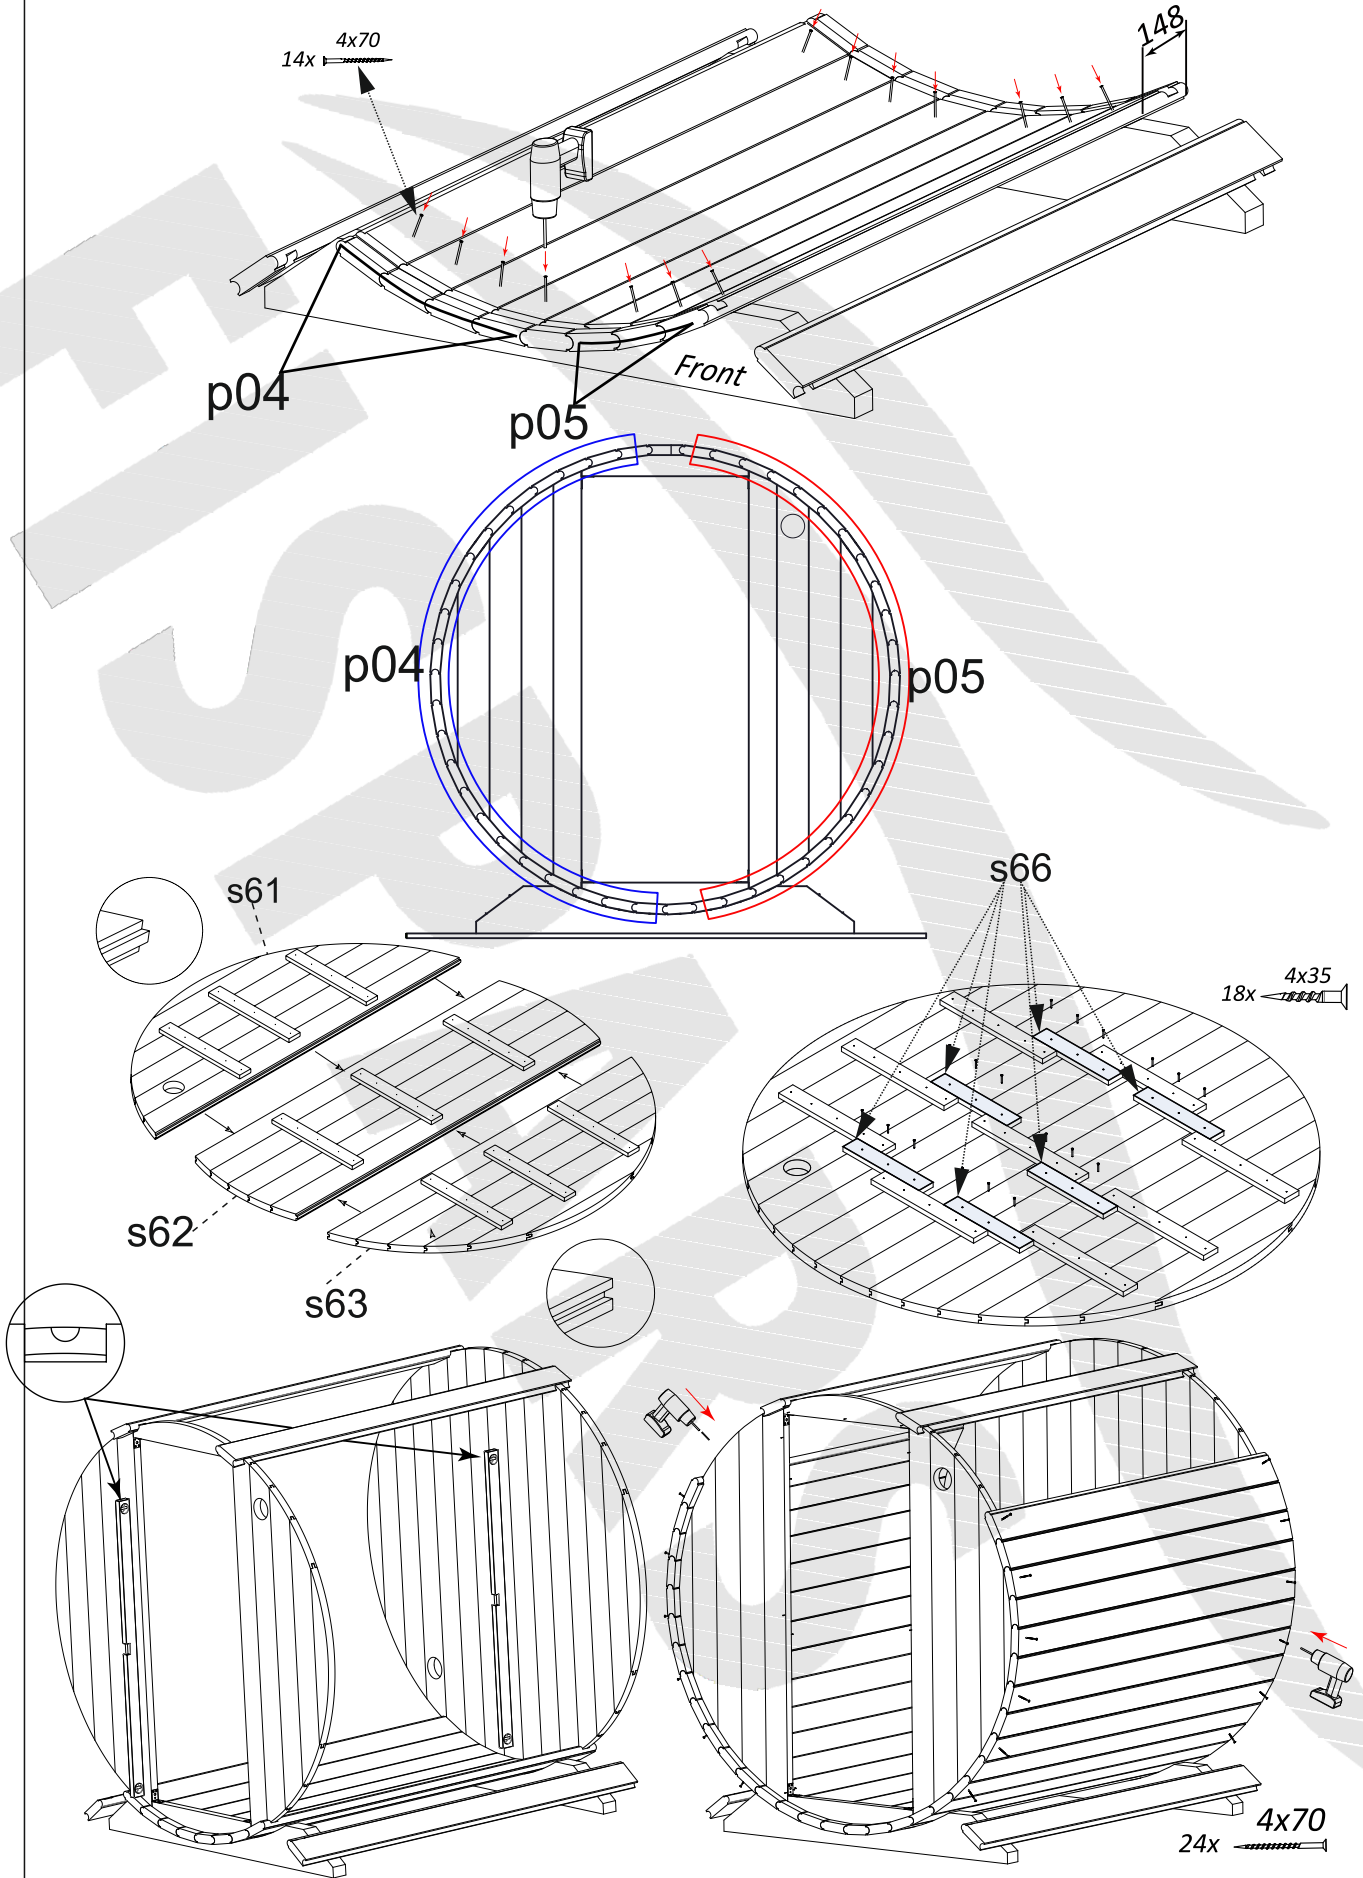

## Assembly manual for sauna S2E and S2D

Required tools for sauna installation.

Nr	Size	Qty	Preview	Nr	Size	Qty	Preview
p04	145x41x1995	23		si81	1830x488	2	
p05	145x41x1995	22		d104	1710x707	1	
p03	145x41x1995	1		ks87	70x40x100	4	
p10	100x41x1995	1		k109	1000x320	59	
p10-1	45x41x1995	1		ka108		1	
s63	1823x644	1		v112	Ventilation Set	2	
s61	1823x644	1		u113	50x50x35	4	
s62	1944x675	1		67	set, L6280	2	
s56	1810x618	1		4x70		62	
s55	1810x618	1		4x35		65	
s57	708x112x39	2		5x90		8	
s66	75x22x400	6		4x60		6	
n01	1600x200x750	2		1.2x30		18	
ks88	40x40x420	4		2xL30		345	
d106	25x15x1735	4		t15, t20, t25		1	
d107	25x15x690	2					
ns86	70x40x447	2	