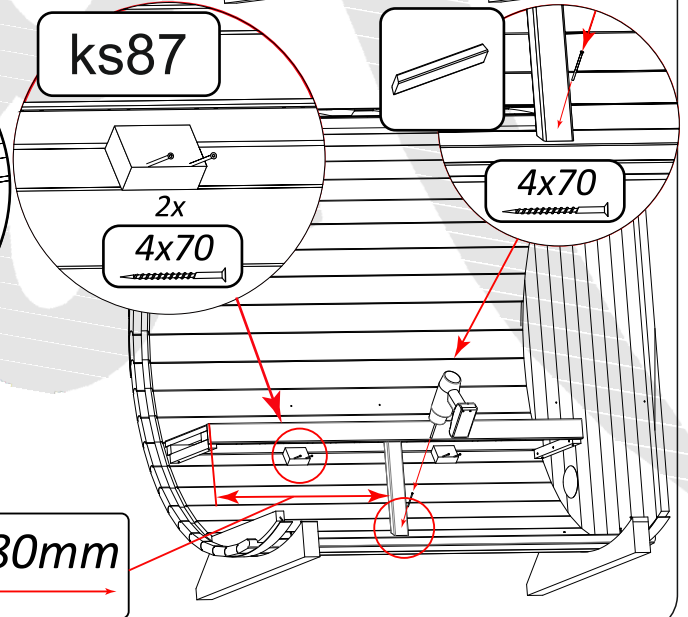

## Assembly manual for sauna S2E and S2D

Required tools for sauna installation.

Nr	Size	Qty	Preview	Nr	Size	Qty	Preview
p04	145x41x1995	23		si81	1830x488	2	
p05	145x41x1995	22		d104	1710x707	1	
p03	145x41x1995	1		ks87	70x40x100	4	
p10	100x41x1995	1		k109	1000x320	59	
p10-1	45x41x1995	1		ka108		1	
s63	1823x644	1		v112	Ventilation Set	2	
s61	1823x644	1		u113	50x50x35	4	
s62	1944x675	1		67	set, L6280	2	
s56	1810x618	1		4x70		62	
s55	1810x618	1		4x35		65	
s57	708x112x39	2		5x90		8	
s66	75x22x400	6		4x60		6	
n01	1600x200x750	2		1.2x30		18	
ks88	40x40x420	4		2xL30		345	
d106	25x15x1735	4		t15, t20, t25		1	
d107	25x15x690	2					
ns86	70x40x447	2	