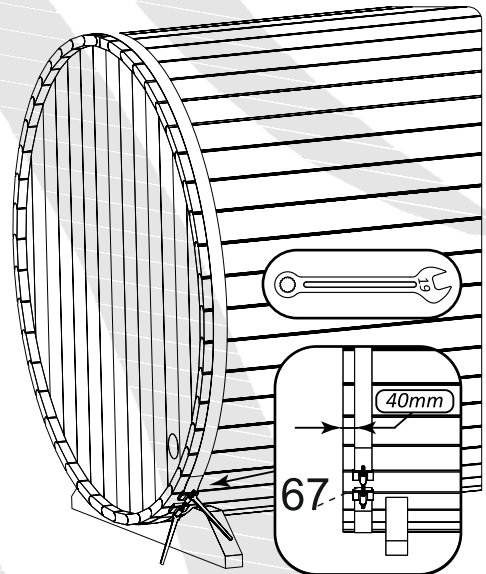

## Assembly manual for sauna S2E and S2D

Required tools for sauna installation.

Nr	Size	Qty	Preview	Nr	Size	Qty	Preview
p04	145x41x1995	23		si81	1830x488	2	
p05	145x41x1995	22		d104	1710x707	1	
p03	145x41x1995	1		ks87	70x40x100	4	
p10	100x41x1995	1		k109	1000x320	59	
p10-1	45x41x1995	1		ka108		1	
s63	1823x644	1		v112	Ventilation Set	2	
s61	1823x644	1		u113	50x50x35	4	
s62	1944x675	1		67	set, L6280	2	
s56	1810x618	1		4x70		62	
s55	1810x618	1		4x35		65	
s57	708x112x39	2		5x90		8	
s66	75x22x400	6		4x60		6	
n01	1600x200x750	2		1.2x30		18	
ks88	40x40x420	4		2xL30		345	
d106	25x15x1735	4		t15, t20, t25		1	
d107	25x15x690	2					
ns86	70x40x447	2	