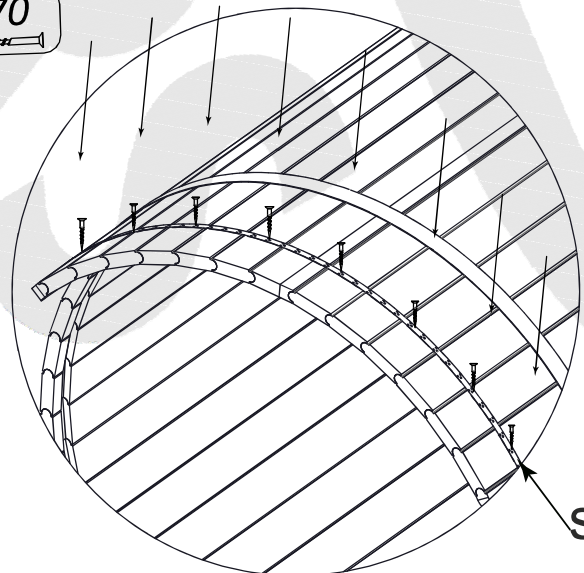

4x70

4x35

sl101

	Sauna model	Before	Qty.	Size	After	Qty.	After	Qty.	Size
A	s2k	p04	7	1995x42x145	p06	1	p09	6	2405x42x145
B		p05	7		p07	1	p08	6	
C		p10	1		p11	1			
D		p10-1	1		p11-1	1			
A	s3k	p13	7	2970x42x145	p15	1	p18	6	3380x42x145
B		p14	7		p16	1	p17	6	
C		p19	1		p20	1			
D		p19-1	1		p20-1	1			
A	s3pk	p22	7	2990x42x145	p26	1	p29	6	3400x42x145
B		p23	7		p27	1	p28	6	
C		p24	1		p30	1			
D		p24-1	1		p30-1	1			
A	s4pk	p36	7	3970x42x145	p42	1	p40	6	4380x42x145
B		p37	7		p43	1	p41	6	
C		p38	1		p39	1			
D		p38-1	1		p39-1	1			

Nr	Size, Qty	Preview
sl101	L-1880	
4x35	8	