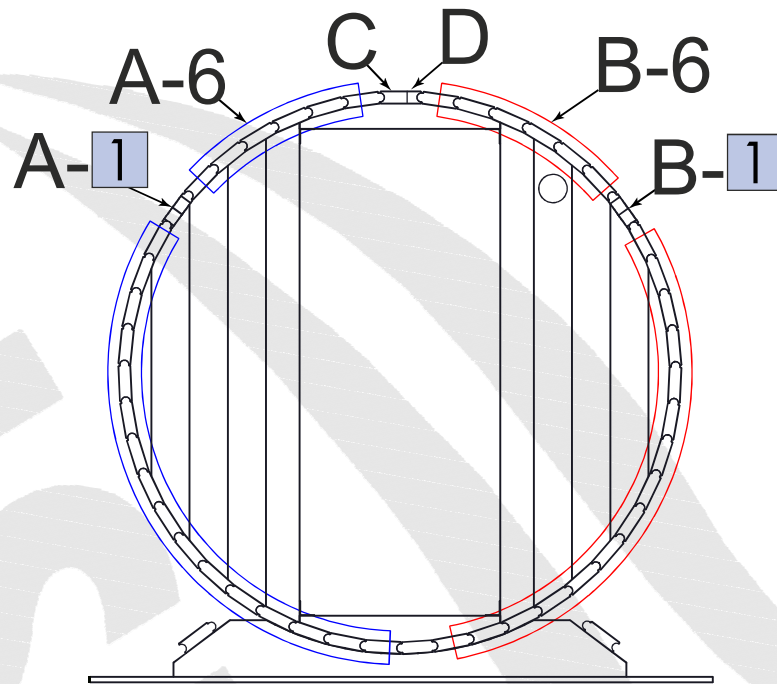

4x70

4x35

sl101

	Sauna model	Before	Qty.	Size	After	Qty.	After	Qty.	Size
A	s2k	p04	7	1995x42x145	p06	1	p09	6	2405x42x145
B		p05	7		p07	1	p08	6	
C		p10	1		p11	1			
D		p10-1	1		p11-1	1			
A	s3k	p13	7	2970x42x145	p15	1	p18	6	3380x42x145
B		p14	7		p16	1	p17	6	
C		p19	1		p20	1			
D		p19-1	1		p20-1	1			
A	s3pk	p22	7	2990x42x145	p26	1	p29	6	3400x42x145
B		p23	7		p27	1	p28	6	
C		p24	1		p30	1			
D		p24-1	1		p30-1	1			
A	s4pk	p36	7	3970x42x145	p42	1	p40	6	4380x42x145
B		p37	7		p43	1	p41	6	
C		p38	1		p39	1			
D		p38-1	1		p39-1	1			

Nr	Size, Qty	Preview
sl101	L-1880	
4x35	8	